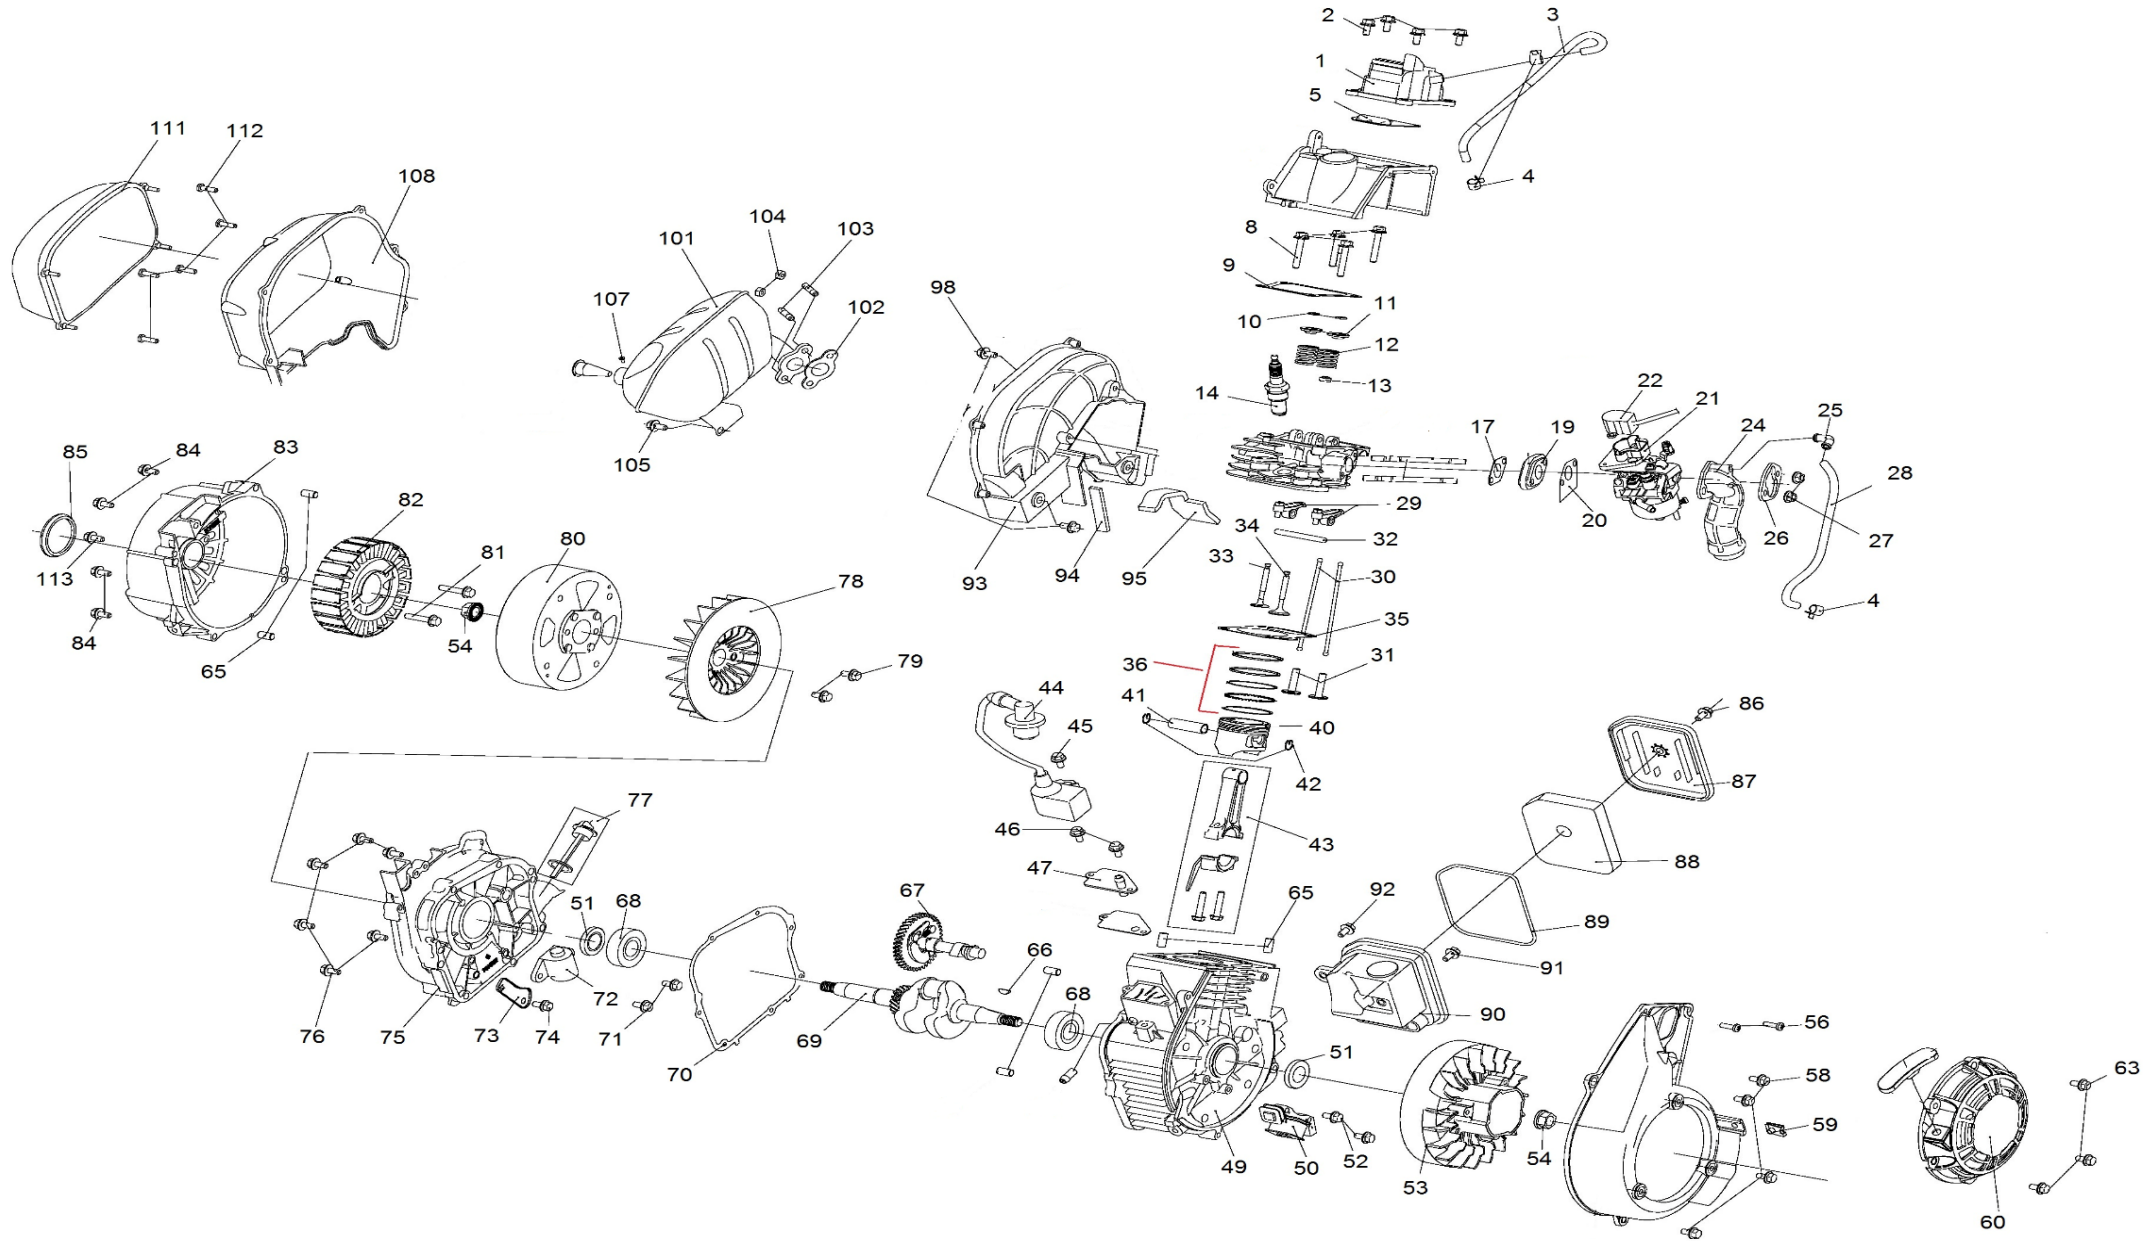

# HECHT<sup>®</sup> IG 2200

made for garden

Position	Part number	Název	Name
Na tento stroj lze objednat již pouze níže vedené díly. / Only below listed spare parts can be ordered.			
2	220010002	Kabeláž k motoru	Engine wire
47	220010047	Krytka spínače	Switch cap
54	220010054	Ovládání přívodu paliva	Fuel switch control knob
68	220010068	Panel	Support panel
77	220010077	Měnič napětí	Inverter
82	220010082	Silenblok nádrže	Fuel tank rubber pad
87	220010087	Bowden klapky sytiče	Choke cable
90	220010090	Palivový filtr	Fuel filter
93	220010093	Svorka hadičky	Fuel tube clamp
100	220010100	Plastový kryt výfuku	Exhaust plastic cover
106	220010106	Regulátor napětí	DC voltage regulator
112	150308	Ložisko	Bearing
128	220010128	Krytka	Cover
133	220010133	Západka	Handle locking piece
134	220010134	Pružina výklopného madla	Rear handle spring
144	220010144	Pouzdro	Seat
145	220010145	Klip aretace madla	Locking pin clip

# HECHT<sup>®</sup> IG 2200

made for garden

Position	Part number	Název	Name
9	220011009	Těsnění ventilového víka	Cylinder head cover gasket
13	220011013	Těsnění ventilu	Intake valve gasket
14	565401080	Svíčka zapalování	Spartk plug
21	220011021	Karburátor	Carburetor
22	220011022	Elektromotor	Motor
24	220011024	Příruba vzduchového filtru	Rubber intake pipe
43	220011043	Ojnice	Connecting rod
44	220011044	Cívka zapalování	Ignition coil
54	540601048	Matice	Nut
60	220011060	Startér mechanický	Starter assembly
66	142011011	Woodruffovo pero	Woodruff key
68	142104	Ložisko	Bearing
77	220011077	Olejobá měřka	Oil dipstick
78	220011078	Ventilátor	Fan
82	220011082	Stator	Stator
88	220011088	Vzduchový filtr	Air filter sponge
101	220011101	Výfuk	Muffler
102	220011102	Těsnění výfuku	Muffler gasket