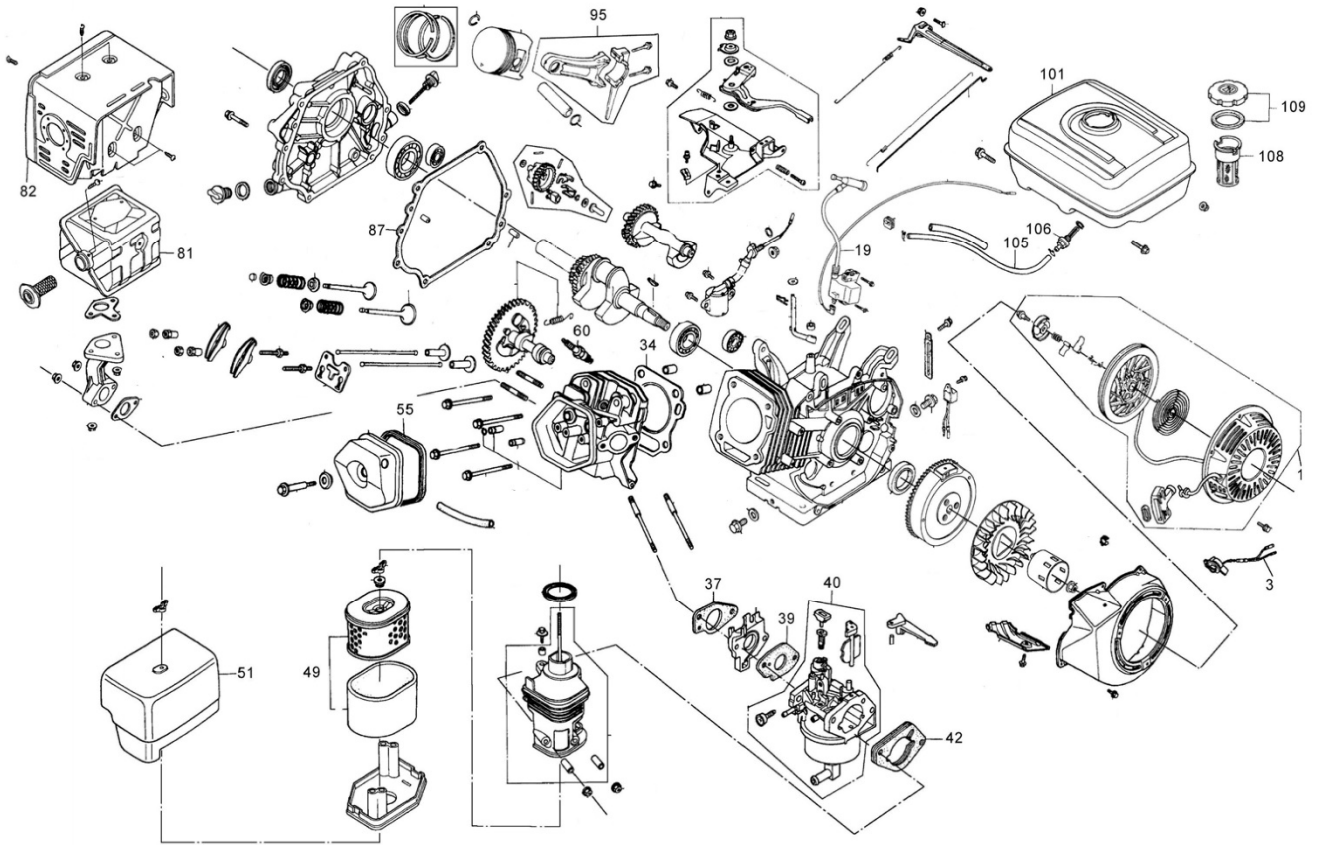

Position	Part number	Název	Name
1	638900001	Silenblok	Rubber foot
2	638900002	Opěrný rám	Support frame
7	638900007	Výhoz	Discharge chute
8	638900008	Klapka výhoz	Discharge flap board
10	638900010	Mříž výhozu	Grid
14	638900014	Distanční pouzdro I	Spacer I
15	638900015	Distanční pouzdro II	Spacer II
16	638900016	Distanční pouzdro III	Spacer III
17	638900017	Drtící nůž (Tupý)	Blade (Blunt)
18	638900018	Distanční pouzdro I	Spacer I
19	638900019	Zajišťovací čep	Pin
20	638900020	Osa drtících nožů	Axle
21	638900021	Nůž (boční)	Blade (side)
22	638900022	Šroub nože	Blade bolt
24	638900024	Kolo	Wheel
25	638900025	Uložení osy kol	Wheel support
26	638900026	Kryt nože	Blade cover plate
27	638900027	Pojistný kroužek	Circlip
29	638900029	Boční násypka	Side hopper
30	638900030	Domeček ložiska	Bearing housing
31	638900031	Ložisko 2205	Bearing 2205
33	638900033	Nožová deska včetně nožů	Blade board incl. blades
35	638900035	Přední kryt	Front board
38	638900038	Těsnění násypky	Hopper gasket
44	638900044	Spojka	Clutch
45	638900045	Klínový řemen 13x1092Li	V-belt 13x1092Li
46	638900046	Kryt řemenice	Pulley cover
49	638900049	Řemenice	Pulley
54	638900054	Osa kol	Wheel axle