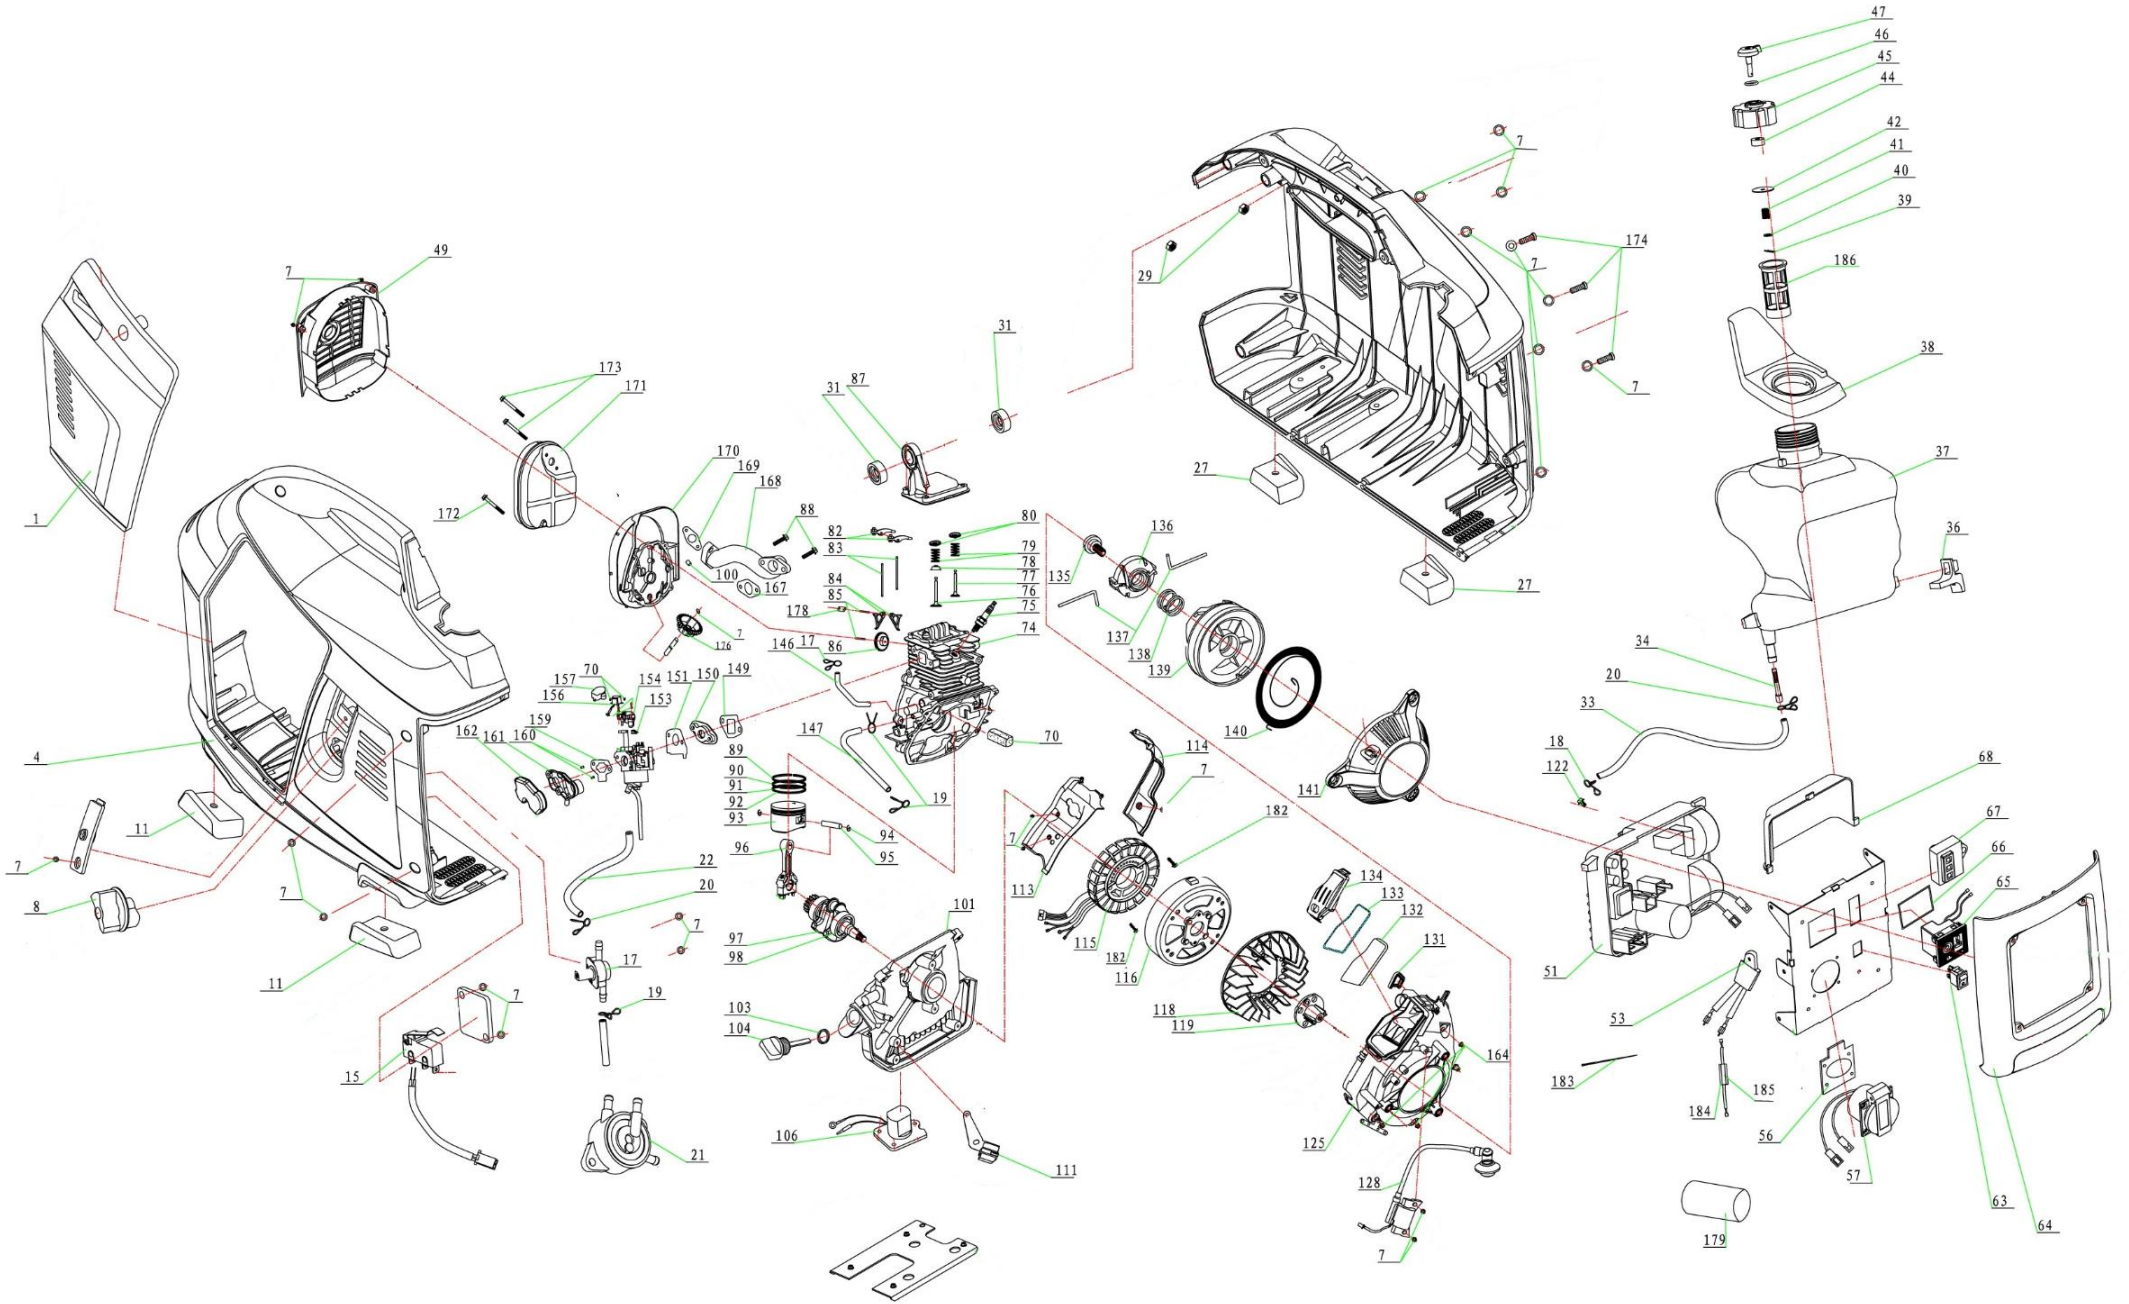

HECHT[®] GG 1000 i

made for garden

Position	Part number	Název	Name
Na tento stroj jsou dostupné již pouze níže vedené díly / Only below listed spare parts are available.			
75	11101-A142-003	Svíčka zapalování	Spark plug
76	13006-A142-0000	Sací ventil	Intake valve
98	140301	Ložisko	Bearing
128	16120-A142-0000	Zapalování	Ignition