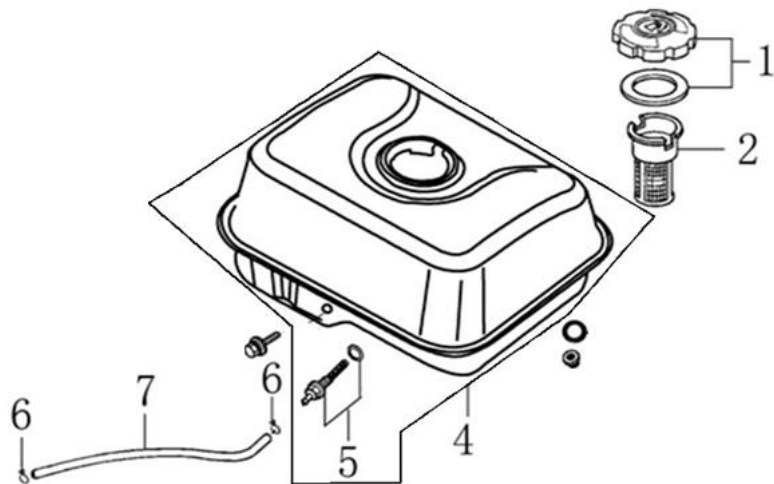

Position	Part number	Název	Name
1	170870040-0001	Palivová zátka	Fuel tank cap
2	170720001-0001	Sítko nádrže	Fuel tank sieve
4	170500997-0003	Palivová nádrž	Fuel tank
5	170660077-0001	Palivový filtr	Fuel filter
6	380950188-0001	Svorka hadičky	Fuel tube clip
7	380750180-0001	Palivová hadička	Fuel tube