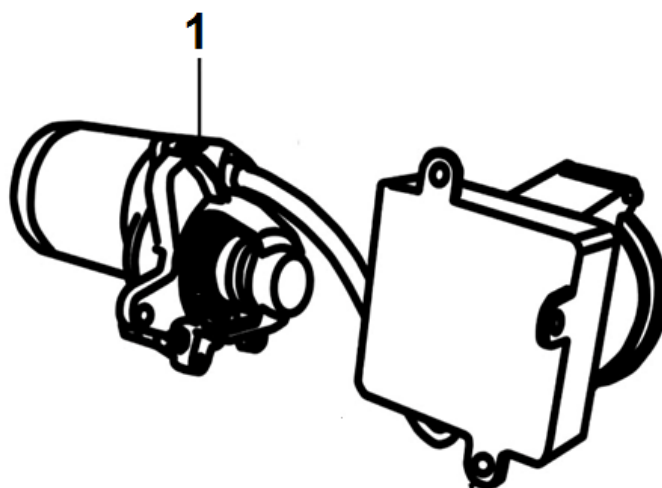

Position	Part number	Název	Name
1	82230-KB12-0500	Elektrický startér	Electric starter