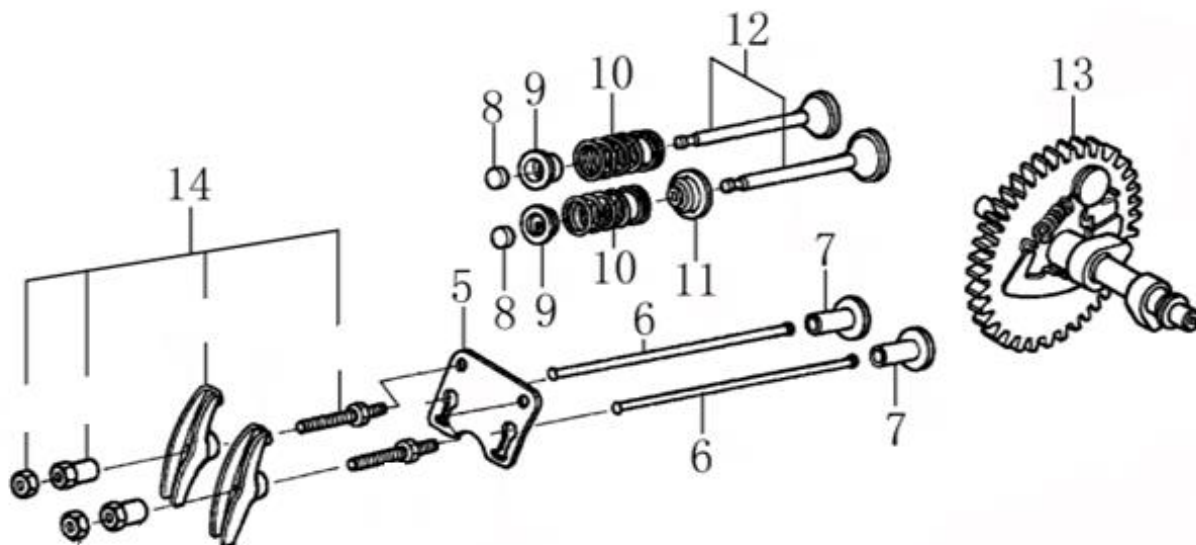

Position	Part number	Název	Name
5	140710001-0001	Vodící deska	Valve guide plate
6	140670004-0001	Zdvihací tyčka ventilu	Valve pushing rod
7	140690003-0001	Zdvíhátko	Valve lifter
8	26400100801	Koncovka ventilu	Valve rotator
9	140380017-0001	Sedlo pružiny ventilu	Valve spring seat
10	140340022-0001	Pružina ventilu	Valve spring
11	140400011-0001	Sedlo ventilu	Valve gasket
12	500550024-0001	Ventily (pár)	Valve set
13	140020040-0001	Vačková hřídel	Camshaft
14	140450022-0001	Vahadlo ventilu set	Arm comp.