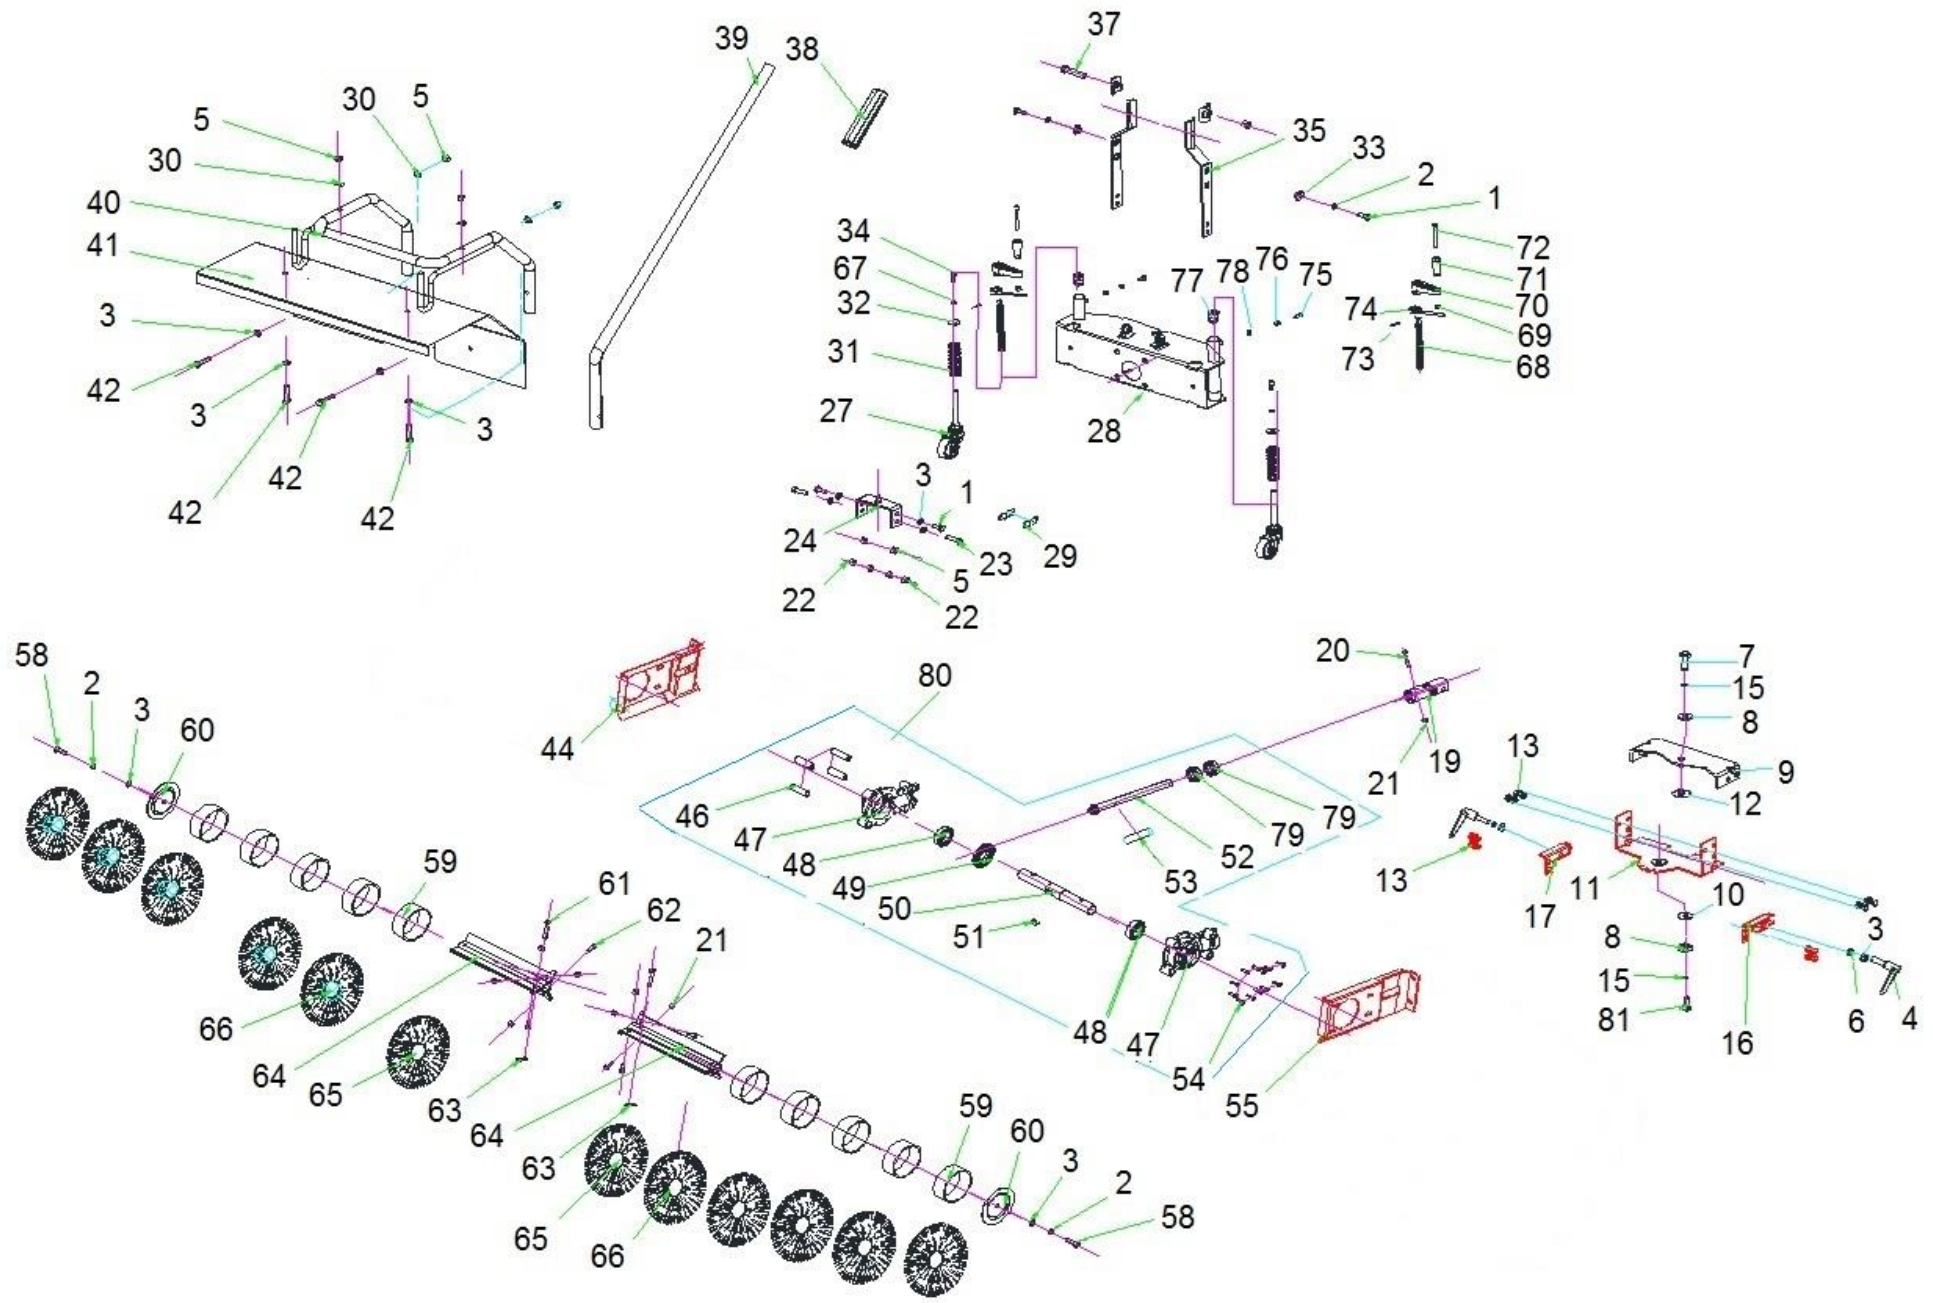

Position	Part number	Název	Name
1	100105017	Šroub	Bolt
2	120205	Podložka	Washer
3	120105	Podložka	Washer
4	861600004	Páčka	Clamp lever
5	110105	Matice	Nut
6	120305	Podložka	Washer
7	100107027	Šroub	Bolt
8	120307	Podložka	Washer
9	SG-052HJ	Fixační deska horní	Upper fixed plate
11	SG-051HJ	Fixační deska spodní	Lower fixed plate
13	100105017	Šroub	Bolt
14	100105017	Šroub	Bolt
15	120207	Podložka	Washer
16	SG-099	Boční držák levý	Left bracket
17	SG-099-2	Boční držák pravý	Right bracket
19	SG-066	Kardanová hřídel	Cardan shaft
20	SG-090	Čep kardanu	Pin
21	110103	Matice	Nut
23	100105027	Šroub	Bolt
24	SG-054HJ	Fixační deska	Fixing board
27	SG-035-4	Pomocné kolečko	Front small wheel
28	861610168	Rám	Frame
29	861610169	Pružina	Spring
31	861600031	Pružina kolečka	Small wheel spring
33	SG-055	Pouzdro	Bushing
34	100102013	Šroub	Bolt
35	SG-015	Držák	Fixing plate
38	SG-P084	Rukojeť madla	Handle grip
39	ES-012	Ovládací páka	Brush position lever
40	SG-085HJ	Přední rám	Brush cover frame
41	861610180	Kryt kartáče	Brush main cover
42	100105037	Šroub	Bolt
43	553SX1029	Gufero	Oil seal
44	861610183	Pravá deska	Right board
45	110102	Matice	Nut
48	140105	Ložisko	Bearing
54	100102013	Šroub	Bolt
55	861610194	Levá deska	Left board
79	140303	Ložisko	Bearing
59	SG-031	Vymezovací pouzdro kartáče	Distance bushing
60	SG-025	Koncová příruba kartáče	Brush pressing plate
61	KC55.02-41	Střížný čep (bez zápichů)	Pin
62	100103013	Šroub	Bolt
63	NJ-02	Závlačka	Cotter pin
64	SG-021HJ	Osa kartáče	Brush support axle
65	SG-081-2	Kuželový kartáč	Bevel brush
66	SG-081	Rovný kartáč	Straight brush
67	120202	Podložka	Washer
68	861600068	Osa	Axle
69	110103	Matice	Nut
70	861600070	Páčka	Lever
71	861600071	Madlo páčky	Lever handle
72	100103057	Šroub	Bolt
74	861600074	Aretační páčka	Locking lever
76	110103	Matice	Nut
78	120203	Podložka	Washer
80	861600080	Převodovka kompletní	Gearbox assembly