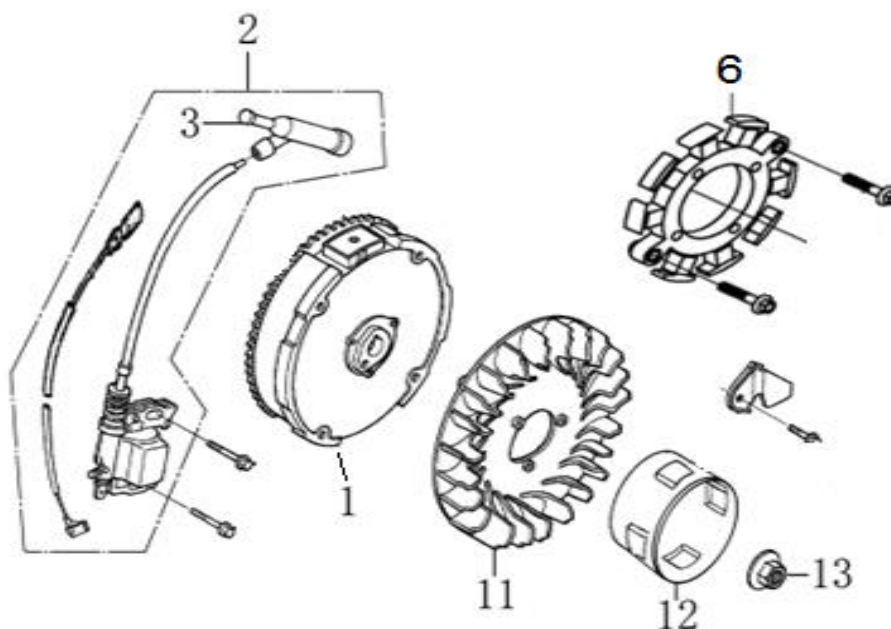

Position	Part number	Název	Name
1	270020161-0001	Setrvačnick	Flywheel
2	270920180-0001	Cívka zapalování	Coil ignition
3	270950040-0001	Krytka svíčky	Spark plug cap
6	270210040-0001	Cívka dobíjení	Charge coil
11	160180007-0001	Ventilátor	Fan
12	193590005-0001	Miska startéru	Starter idle pulley
13	746001066	Matice	Nut