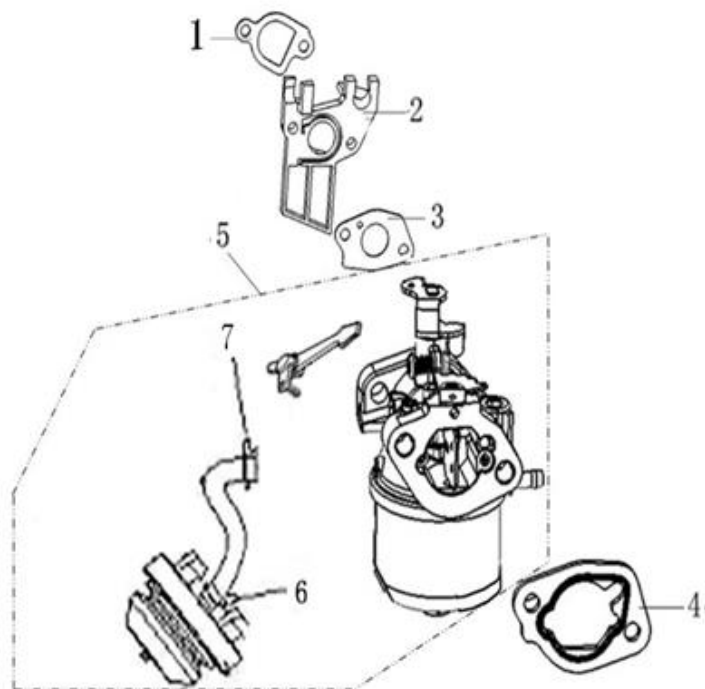

Position	Part number	Název	Name
1	170430060-0001	Těsnění příruby karburátoru	Insulator gasket
2	620801062	Příruba karburátoru	Carburetor insulator
3	450000312	Těsnění karburátoru	Carburetor gasket
4	170430065-0001	Těsnění vzduchového filtru	Air filter gasket
5	170021068-0001	Karburátor	Carburetor
6	113300-369000	Primer	Fuel pump