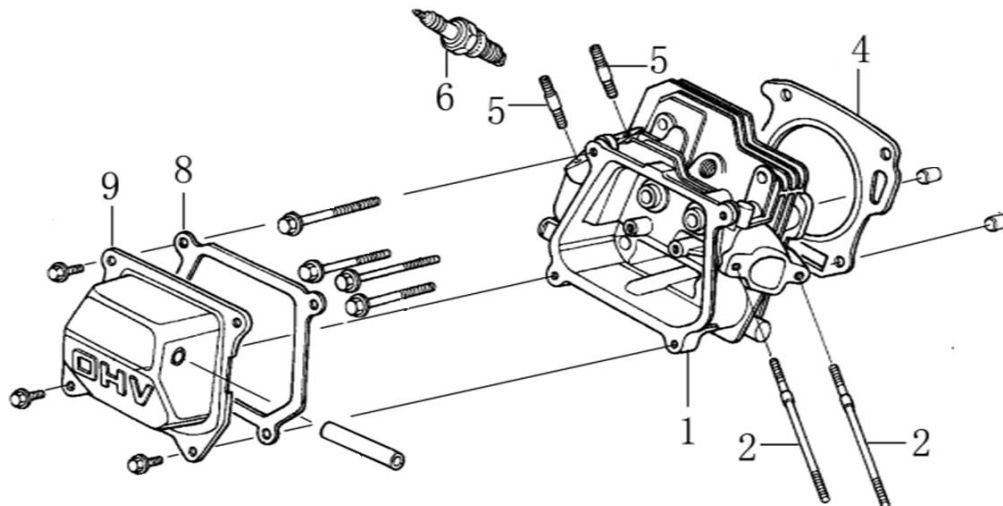

Position	Part number	Název	Name
Na tento stroj lze objednat již pouze níže vedené díly. / Only below listed spare parts can be ordered.			
1	PG-033	Madlo páky	Shifting lever handle
2	861610002	Páka řazení	Shifting lever
3	110107	Matice	Nut
4	861610004	Pružina	Spring
5	120107	Podložka	Washer
6	861610006	Panel řídítek	Handlebar panel
7	2012-SX-11-031-2	Páka pojezdu	Driving control lever
8	SJ-046-1	Podložka	Washer
9	100105052	Šroub	Bolt
10	110105	Matice	Nut
12	SX-11-31-4	Madlo	Brush control lever
13	SJ-032	Bowden pojezdu	Driving cable
14	861610014	Bowden kartáče	Brush control cable
15	861610015	Rukojeť madla	Handle grip
16	861610016	Pravé horní madlo	Right upper handle
17	861610017	Levé horní madlo	Left upper handle
19	861610019	Šroub madla	Handle bolt
20	120305	Podložka	Washer
21	110105	Matice	Nut
22	NJ-02	Závlačka	Cotter pin
23	120105	Podložka	Washer
24	C-01-09	Pružina	Spring
25	861610025	Spojovací čep	Connecting piece
28	861610028	Táhlo řazení	Shifting rod
29	AE-02-02-03	Kloub táhla řazení	Shifting rod joint
30	861610030	Čep	Pin
31	120105	Podložka	Washer
32	NJ-02	Závlačka	Cotter pin
33	861610033	Spodní madlo	Lower handle
34	100105042	Šroub	Bolt
35	SJ-028	Podložka	Washer
36	120305	Podložka	Big washer
37	100105017	Šroub	Bolt
38	861610038	Pojistná matice	Locking nut
39	861610039	Táhlo bowdenu pojezdu	Driving cable rod

Position	Part number	Název	Name
1	120080276-0001	Hlava válce	Cylinder head
2	380180093-0001	Svorník	Stud bolt
4	785001027	Těsnění hlavy válce	Cylinder head gasket
6	A969P	Svíčka zapalování	Spark plug
8	120250013-0001	Těsnění ventilového víka	Cylinder head cover gasket
9	120220008-0001	Ventilové víko	Cylinder head cover

Position	Part number	Název	Name
2	620801003	Gufero	Oil seal
3	785001015	Podložka	Washer
4	785001014	Vypouštěcí šroub	Bolt
5	281890001-0001	Relé	Relay
9	171750002-0001	Regulátor otáček	Governor gear assembly
10	142105	Ložisko	Bearing
13	171630001-0001	Ovládací táhlo regulátoru	Governor control rod