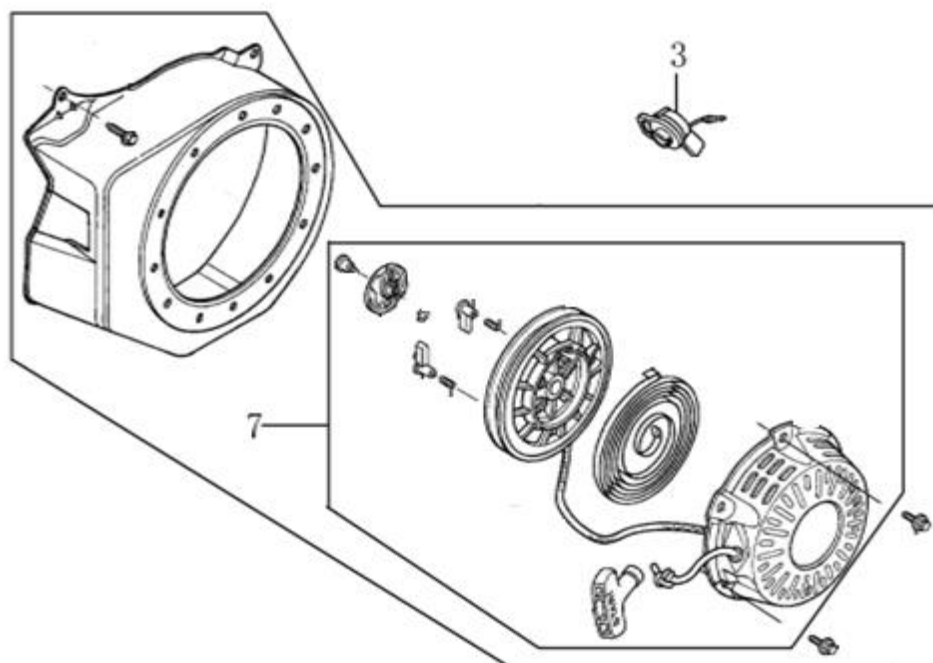

Position	Part number	Název	Name
3	271660038-0001	Vypínač motoru	Switch assy, engine stop
7	012021500002	Startér kompletní	Starter assy.