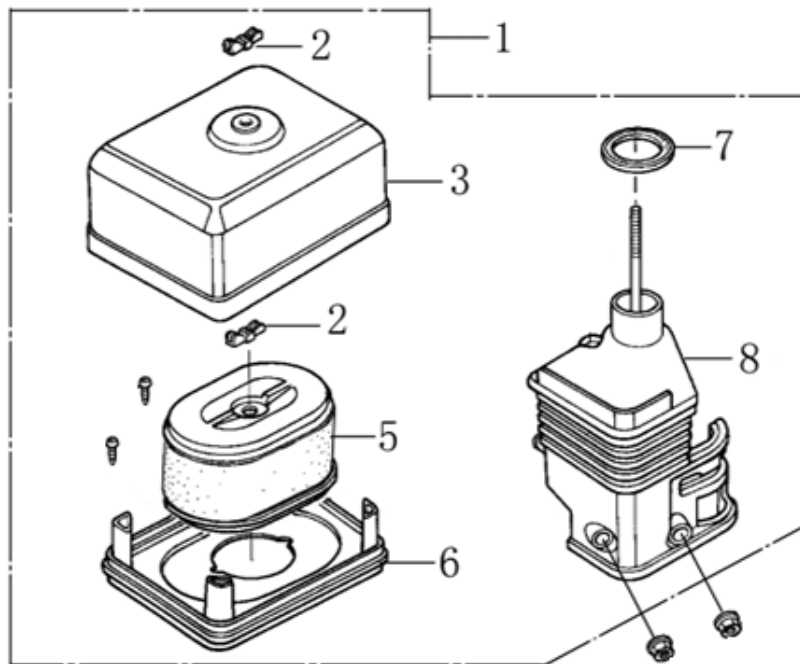

Position	Part number	Název	Name
2	620801003	Gufero	Oil seal
3	785001015	Podložka	Washer
4	785001014	Vypouštěcí šroub	Bolt
5	281890001-0001	Relé	Relay
9	171750002-0001	Regulátor otáček	Governor gear assembly
10	142105	Ložisko	Bearing
13	171630001-0001	Ovládací táhlo regulátoru	Governor control rod

Position	Part number	Název	Name
5	140710001-0001	Vodící deska	Valve guide plate
6	140670004-0001	Zdvihací tyčka ventilu	Valve pushing rod
7	140690003-0001	Zdvíhátko	Valve lifter
8	26400100801	Koncovka ventilu	Valve rotator
9	140380017-0001	Sedlo pružiny ventilu	Valve spring seat
10	140340022-0001	Pružina ventilu	Valve spring
11	140400011-0001	Sedlo ventilu	Valve gasket
12	500550024-0001	Ventily (pár)	Valve set
13	140020040-0001	Vačková hřídel	Camshaft
14	140450022-0001	Vahadlo ventilu set	Arm comp.

Position	Part number	Název	Name
3	271660038-0001	Vypínač motoru	Switch assy, engine stop
7	012021500002	Startér kompletní	Starter assy.

Position	Part number	Název	Name
1	170430060-0001	Těsnění příruby karburátoru	Insulator gasket
2	620801062	Příruba karburátoru	Carburetor insulator
3	450000312	Těsnění karburátoru	Carburetor gasket
4	170430065-0001	Těsnění vzduchového filtru	Air filter gasket
5	170021068-0001	Karburátor	Carburetor
6	113300-369000	Primer	Fuel pump

Position	Part number	Název	Name
1	82230-KB12-0500	Elektrický startér	Electric starter

Position	Part number	Název	Name
2	171660001-0001	Pružina	Spring
5	171600084-0001	Vratná pružina regulátoru	Return spring
6	171610002-0001	Pružina táhla regulace	Governor rod spring
7	171590002-0001	Táhlo regulace otáček	Governor rod
10	171620001-0001	Páka regulace otáček	Governor lever