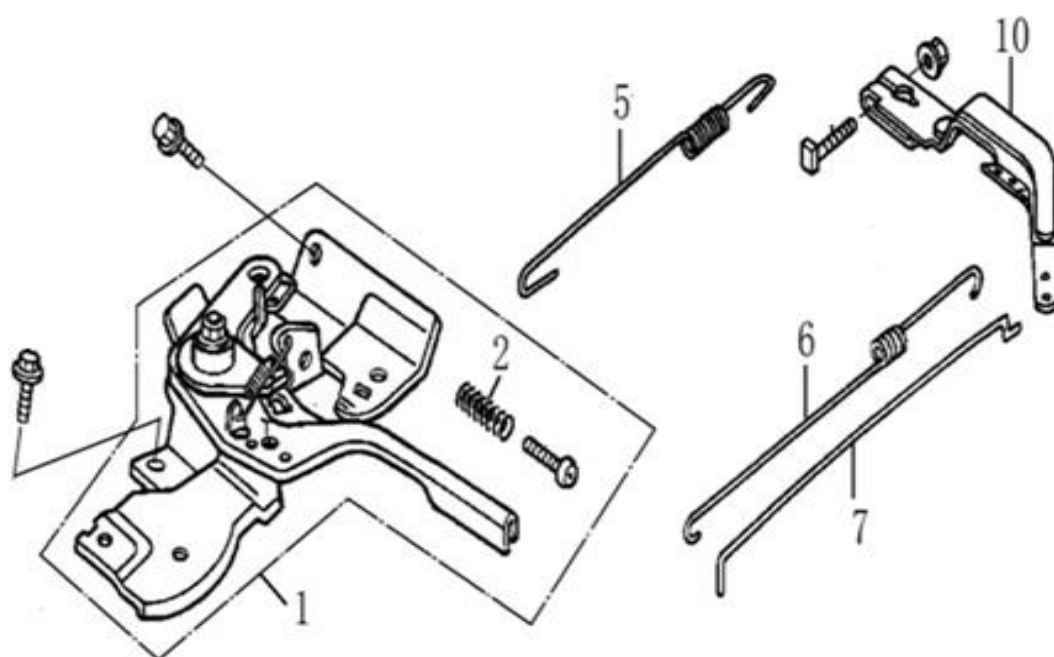

Position	Part number	Název	Name
2	171660001-0001	Pružina	Spring
5	171600084-0001	Vratná pružina regulátoru	Return spring
6	171610002-0001	Pružina táhla regulace	Governor rod spring
7	171590002-0001	Táhlo regulace otáček	Governor rod
10	171620001-0001	Páka regulace otáček	Governor lever