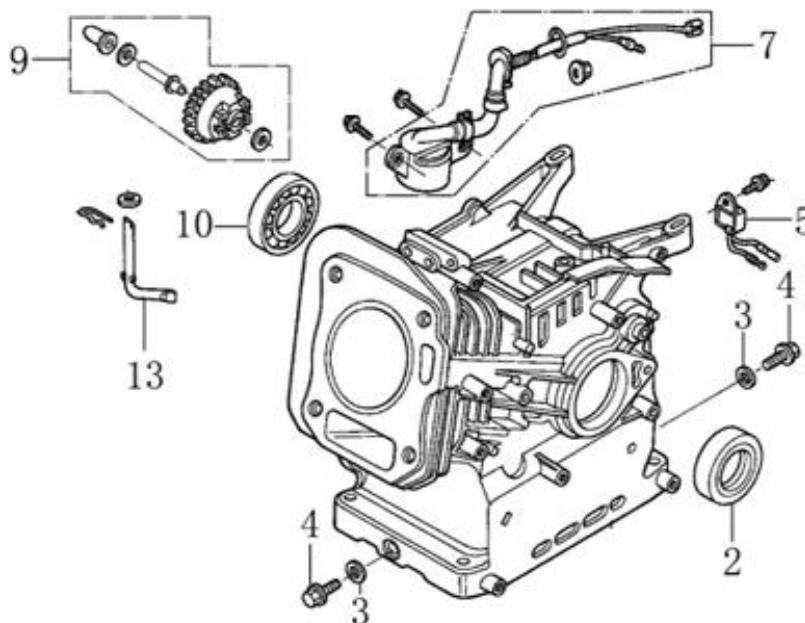

Position	Part number	Název	Name
1	110105	Matice	Nut
2	120105	Podložka	Washer
5	SJ-046-1	Podložka	Washer
6	120205	Podložka	Washer
7	100105017	Šroub	Bolt
17	PG-055	Řemenice motoru (Kartáč)	Engine sheave (Brush)
18	120305	Podložka	Washer
19	100105022	Šroub	Bolt
20	SJ-035-1	Pružina	Spring
21	SB-051	Ozubený řemen	Synchromous belt
22	C5LB4L-770	Klínový řemen	V belt

Position	Part number	Název	Name
2	620801003	Gufero	Oil seal
3	785001015	Podložka	Washer
4	785001014	Vypouštěcí šroub	Bolt
5	281890001-0001	Relé	Relay
9	171750002-0001	Regulátor otáček	Governor gear assembly
10	142105	Ložisko	Bearing
13	171630001-0001	Ovládací táhlo regulátoru	Governor control rod