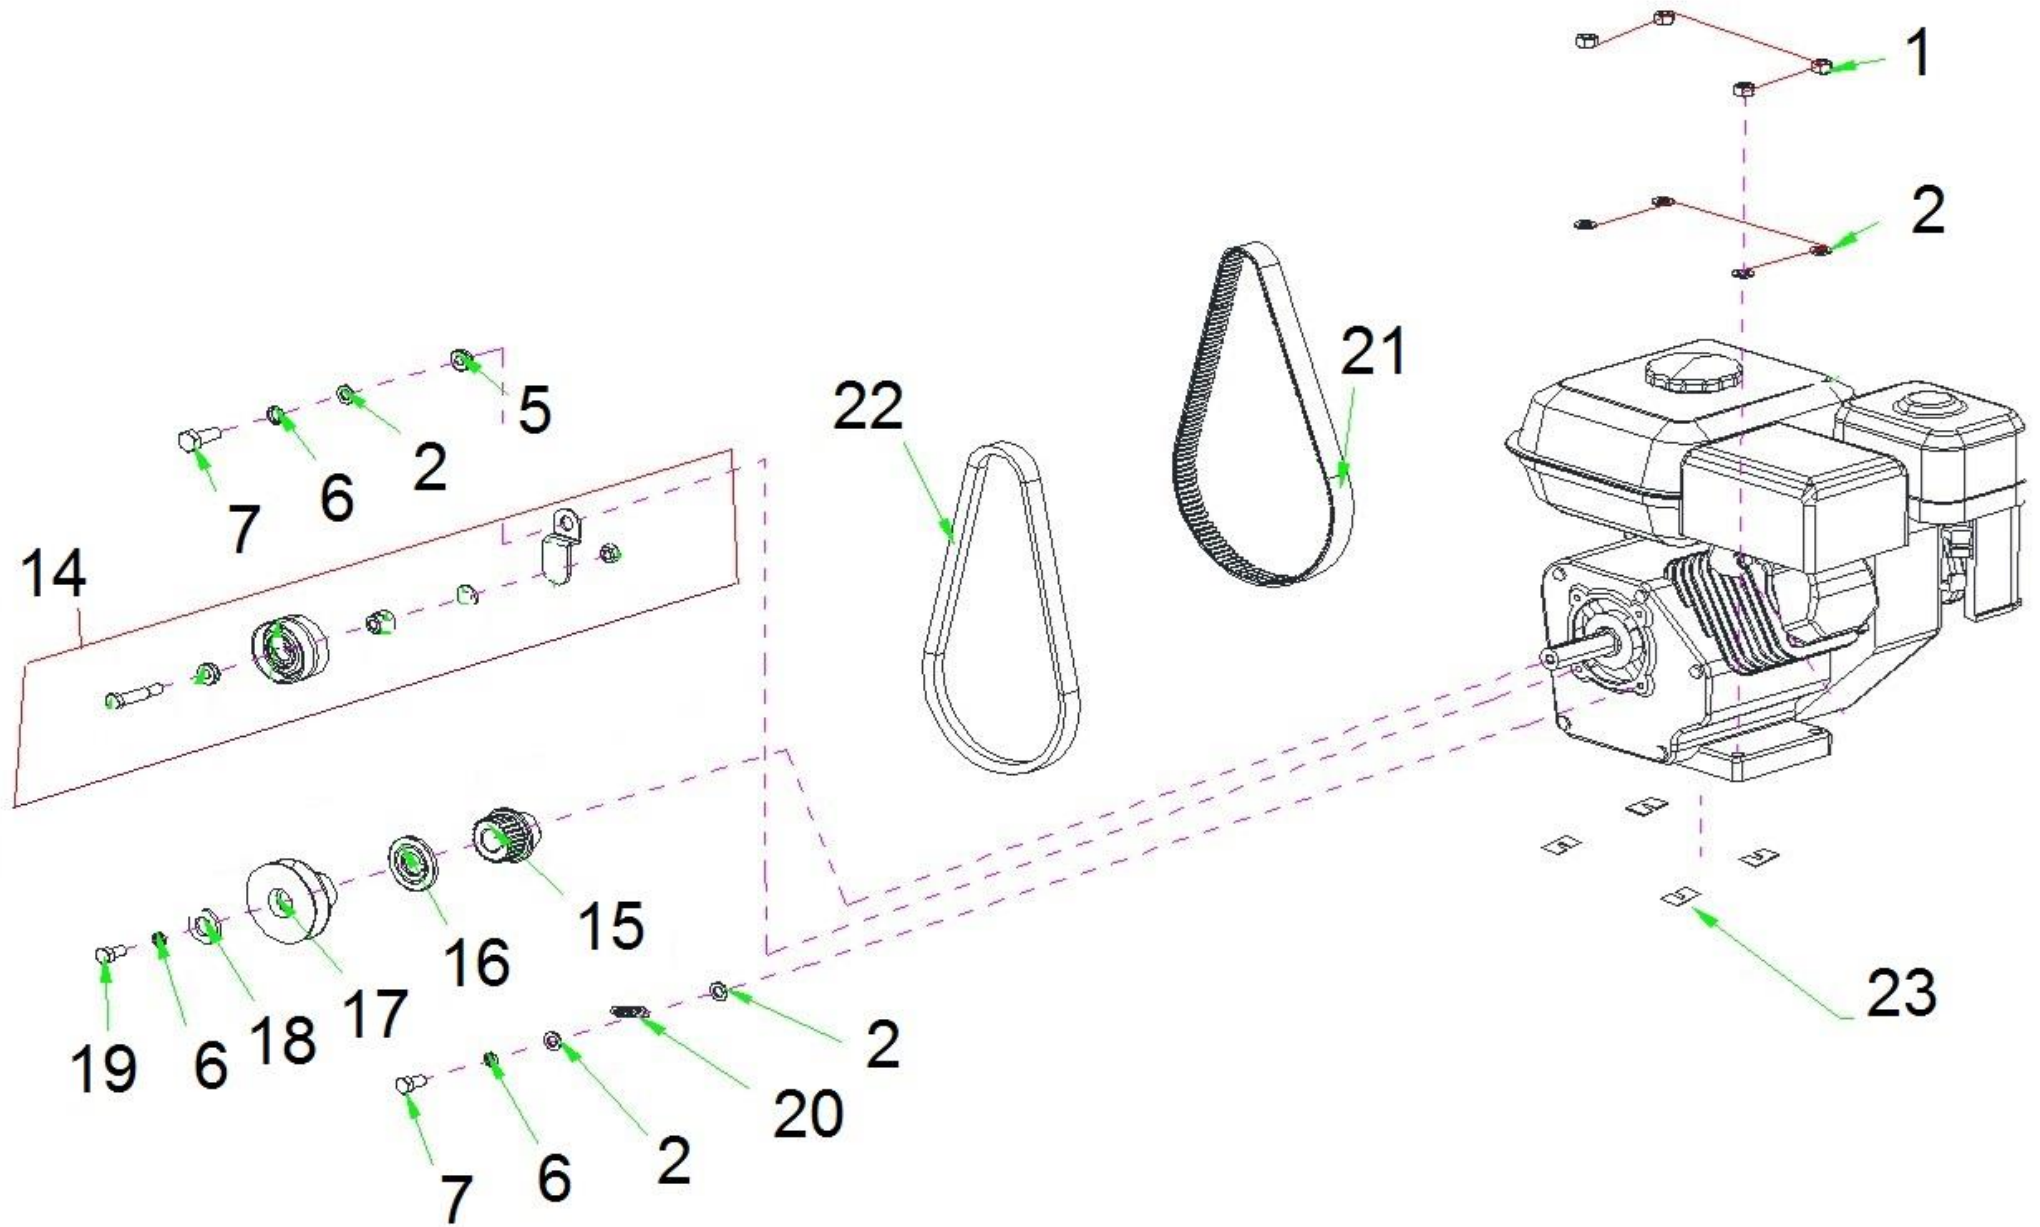

Position	Part number	Název	Name
Na tento stroj lze objednat již pouze níže vedené díly. / Only below listed spare parts can be ordered.			
1	PG-033	Madlo páky	Shifting lever handle
2	861610002	Páka řazení	Shifting lever
3	110107	Matice	Nut
4	861610004	Pružina	Spring
5	120107	Podložka	Washer
6	861610006	Panel řídítek	Handlebar panel
7	2012-SX-11-031-2	Páka pojezdu	Driving control lever
8	SJ-046-1	Podložka	Washer
9	100105052	Šroub	Bolt
10	110105	Matice	Nut
12	SX-11-31-4	Madlo	Brush control lever
13	SJ-032	Bowden pojezdu	Driving cable
14	861610014	Bowden kartáče	Brush control cable
15	861610015	Rukojeť madla	Handle grip
16	861610016	Pravé horní madlo	Right upper handle
17	861610017	Levé horní madlo	Left upper handle
19	861610019	Šroub madla	Handle bolt
20	120305	Podložka	Washer
21	110105	Matice	Nut
22	NJ-02	Závlačka	Cotter pin
23	120105	Podložka	Washer
24	C-01-09	Pružina	Spring
25	861610025	Spojovací čep	Connecting piece
28	861610028	Táhlo řazení	Shifting rod
29	AE-02-02-03	Kloub táhla řazení	Shifting rod joint
30	861610030	Čep	Pin
31	120105	Podložka	Washer
32	NJ-02	Závlačka	Cotter pin
33	861610033	Spodní madlo	Lower handle
34	100105042	Šroub	Bolt
35	SJ-028	Podložka	Washer
36	120305	Podložka	Big washer
37	100105017	Šroub	Bolt
38	861610038	Pojistná matice	Locking nut
39	861610039	Táhlo bowdenu pojezdu	Driving cable rod

Position	Part number	Název	Name
2	620801003	Gufero	Oil seal
3	785001015	Podložka	Washer
4	785001014	Vypouštěcí šroub	Bolt
5	281890001-0001	Relé	Relay
9	171750002-0001	Regulátor otáček	Governor gear assembly
10	142105	Ložisko	Bearing
13	171630001-0001	Ovládací táhlo regulátoru	Governor control rod