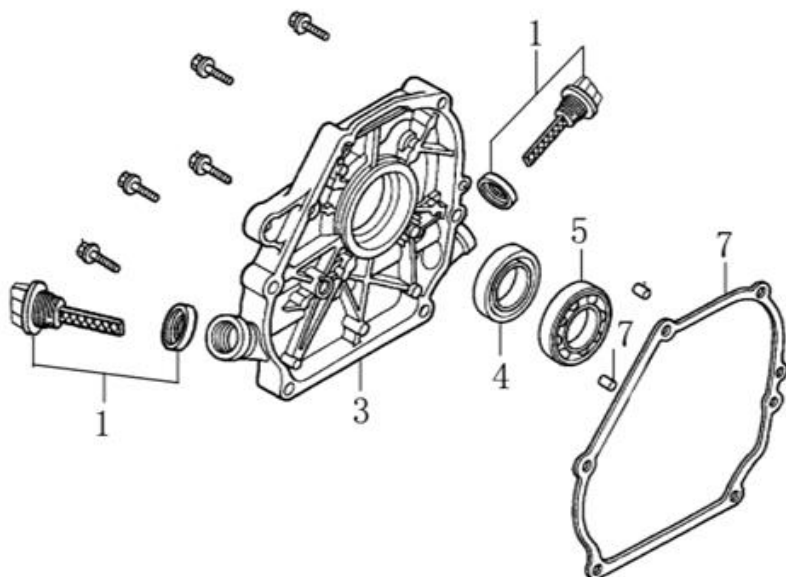

Position	Part number	Název	Name
1	14301-KB01-0000	Olejevá měrka	Oil dipstick
3	110820014-0001	Kryt klikové skříně	Crankcase cover
4	620801003	Gufero	Oil seal
5	142105	Ložisko	Bearing
7	710003004	Těsnění klikové skříně	Crankcase gasket