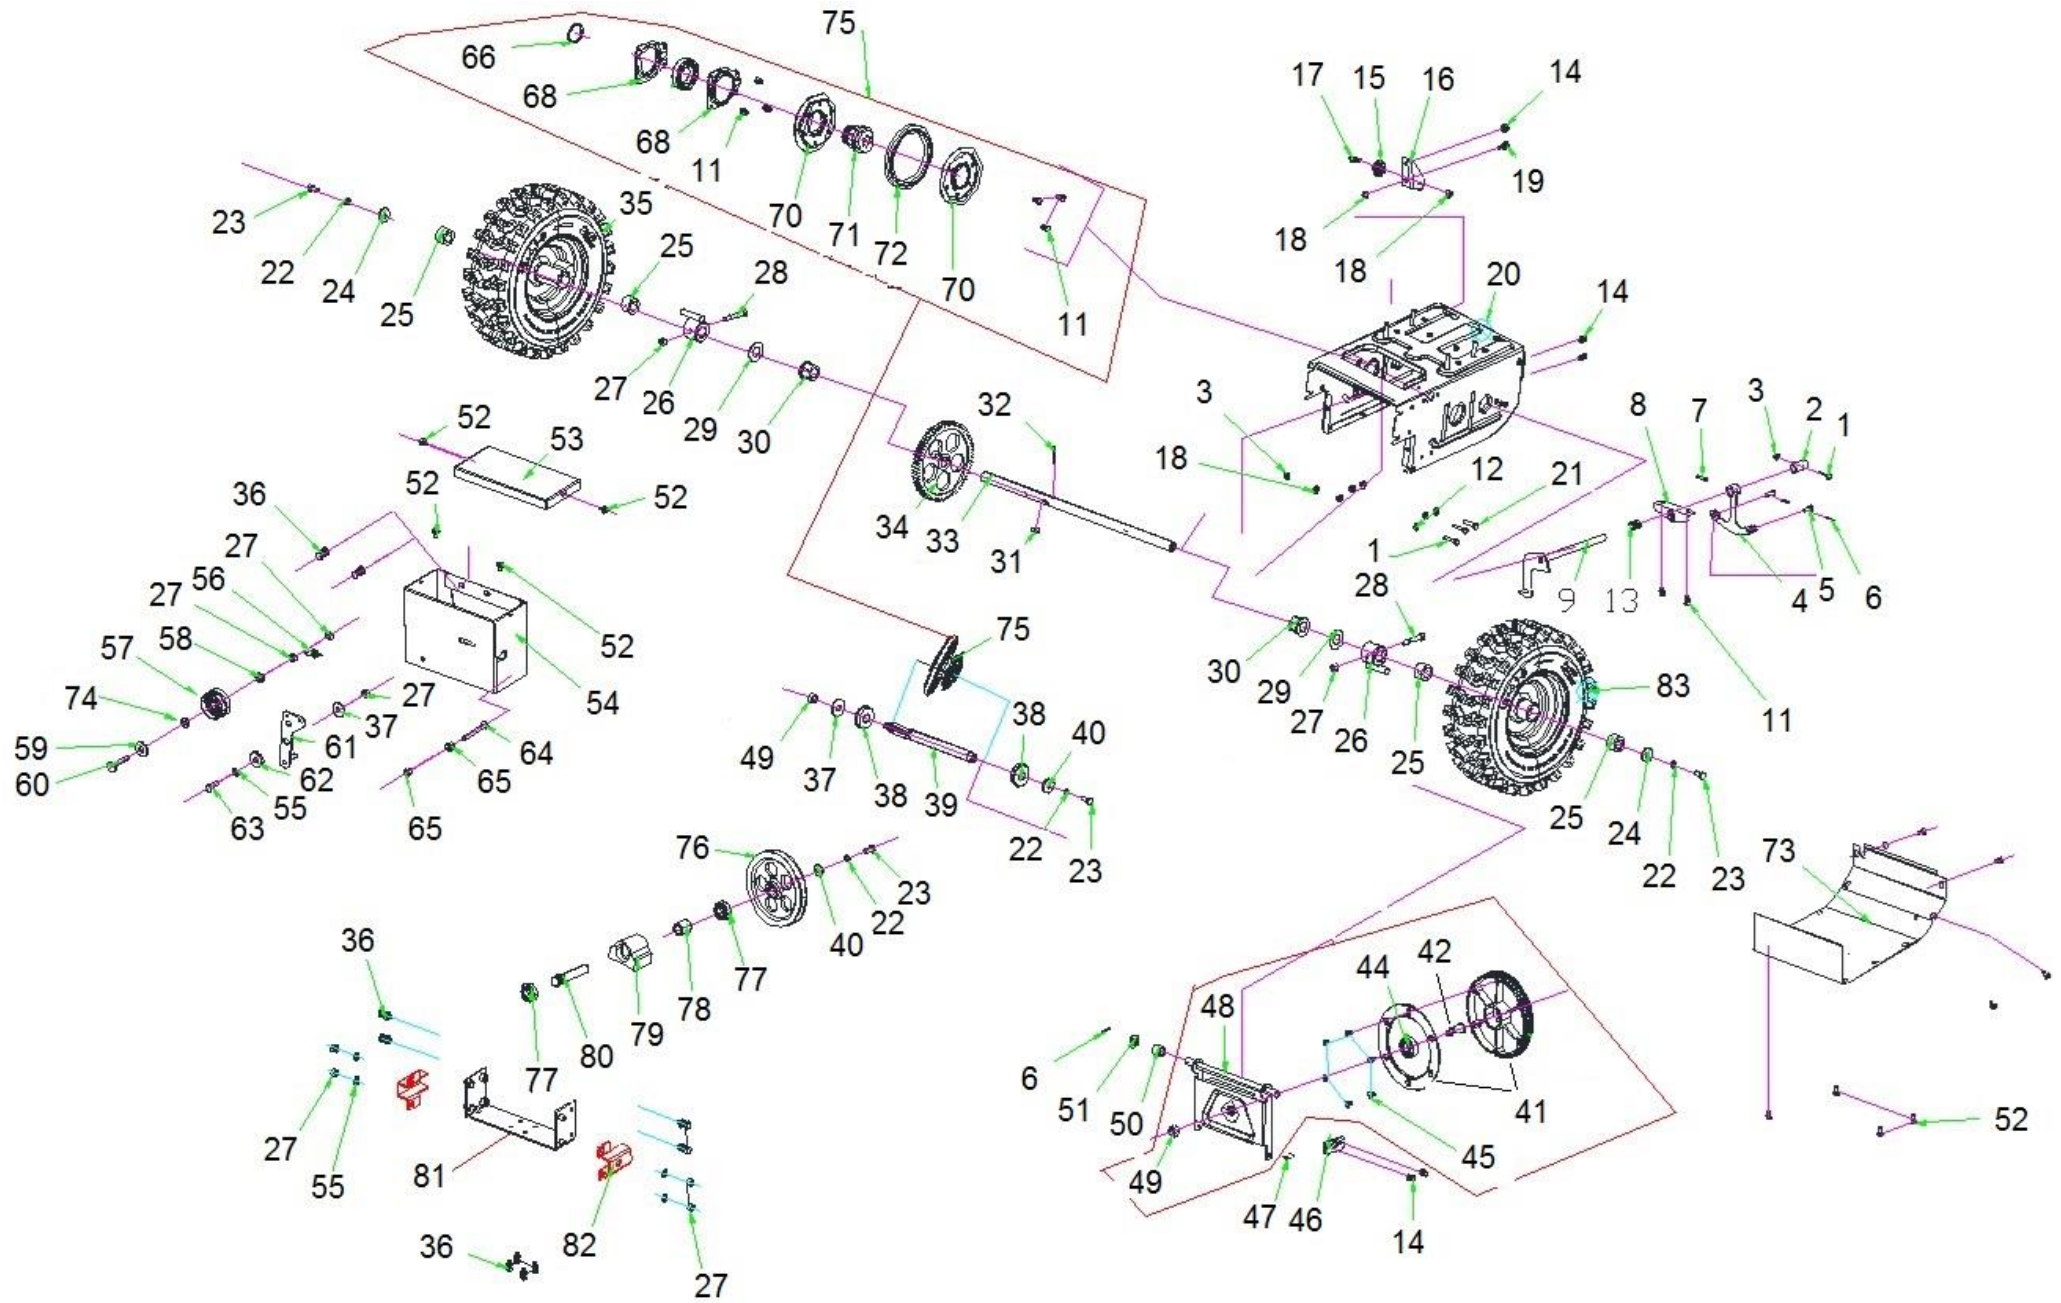

Position	Part number	Název	Name
1	100103022	Šroub	Bolt
3	110103	Matice	Nut
5	SJ-233	Čep	Pin
8	SJ-002	Vedení páky řazení	Shifting fork bracket
9	SJ-040-01	Vedení vidlice řazení	Shifting fork
11	100103009	Šroub	Bolt
12	120103	Podložka	Washer
13	C-01-09	Pružina	Spring
14	100103009	Šroub	Bolt
15	SJ-016B	Kladka bowdenu	Cable pulley
18	110203	Matice	Nut
19	100103013	Šroub	Bolt
21	100103027	Šroub	Bolt
22	120205	Podložka	Washer
23	100105017	Šroub	Bolt
24	120305	Podložka	Washer
25	SJ-119-A	Pouzdro kola	Wheel bushing
26	SG-071HJ	Náboj kola	Wheel retainer
27	110105	Matice	Nut
28	100105047	Šroub	Bolt
31	26809006401	Woodruffovo key	Woodruff key
32	26809006701	Pružný čep	Split pin
33	SG-068	Osa kol	Wheel shaft
34	PG-048	Kolo ozubené	Gear
35	SG-083	Kolo kompletní pravé	Right wheel assembly
36	100105017	Šroub	Bolt
37	120307	Podložka	Washer
38	142303	Ložisko	Bearing
39	PG-045	Hřídel variátoru	Hexagon shaft
41	SJ-010A	Třecí řemenice s přírubou	Friction sheave
44	142303	Ložisko	Bearing
46	SJ-015SD	Držák desky řemenice	Board bracket
47	PG-069	Pružina	Spring
49	03030020005	Matice	Nut
50	SJ-107	Pouzdro	Bushing
52	100103009	Šroub	Bolt
53	SG-008	Horní kryt řemenu	Belt upper cover
54	SG-004HJ	Kryt řemenu	Belt cover
55	120105	Podložka	Washer
56	NF-001-14-3B	Pružina napínáku	Tensioner spring
60	100105047	Šroub	Bolt
61	SG-073HJ	Páka napínáku	Tensioner lever
63	100105022	Šroub	Bolt
64	100105052	Šroub	Bolt
66	130132	Pojistný kroužek	Circlip
71	SJ-013-XS	Ozubená řemenice	Friction wheel retainer
72	SJ-013D	Gumový kroužek	Friction wheel rubber
73	861610130	Spodní kryt šasí	Deck bottom cover
75	857400049	Třecí kolo kompletní	Friction wheel assembly
76	SG-058	Velká řemenice	Brush sheave
77	140303	Ložisko	Bearing
78	SG-038	Pouzdro	Bushing
79	SG-012	Držák kladky	Fixed seat
80	SG-039	Drážková hřídel	Spline shaft
81	SG-053HJ	Fixační deska	Fixing board
83	861610140	Levé kolo kompletní	Left wheel assembly