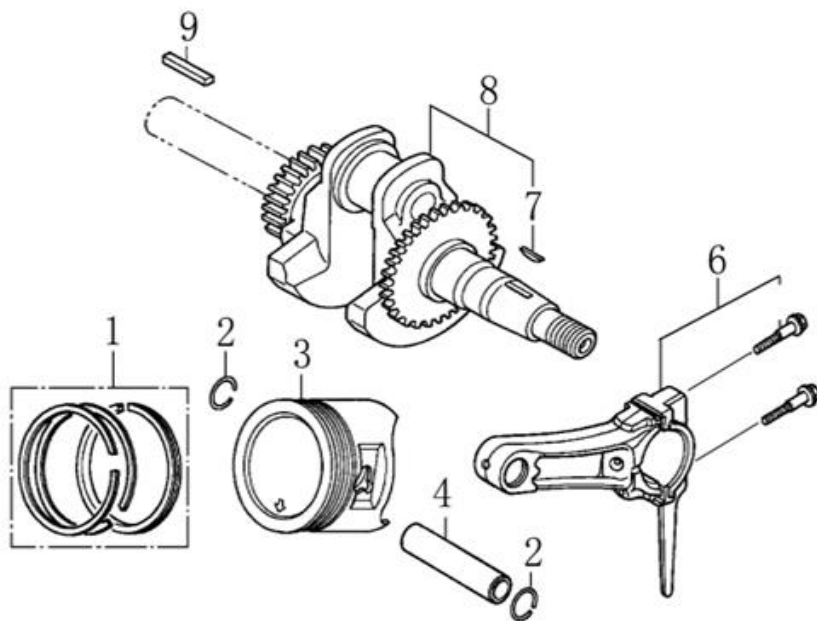

Position	Part number	Název	Name
1	130070079-0001	Pístní kroužky set	Piston ring set
2	380560056-0001	Pojistka pístního čepu	Piston pin clip
3	130030083-0001	Píst	Piston
4	130060031-0001	Pístní čep	Piston pin
6	130150039-0001	Ojnice	Connecting rod
7	380620050-0001	Woodruffovo pero	Woodruff key
8	130290221-0001	Kliková hřídel	Crankshaft
9	565403081	Pero těsné	Key