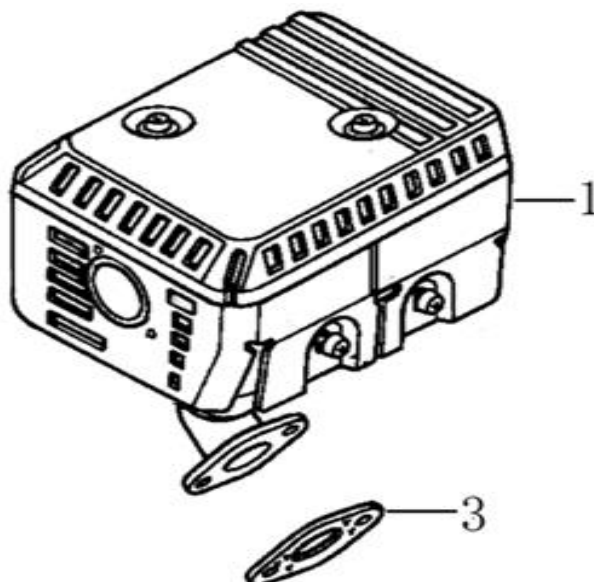

Position	Part number	Název	Name
1	180571318-0001	Výfuk	Muffler
3	180650065-0001	Těsnění výfuku	Gasket, muffler