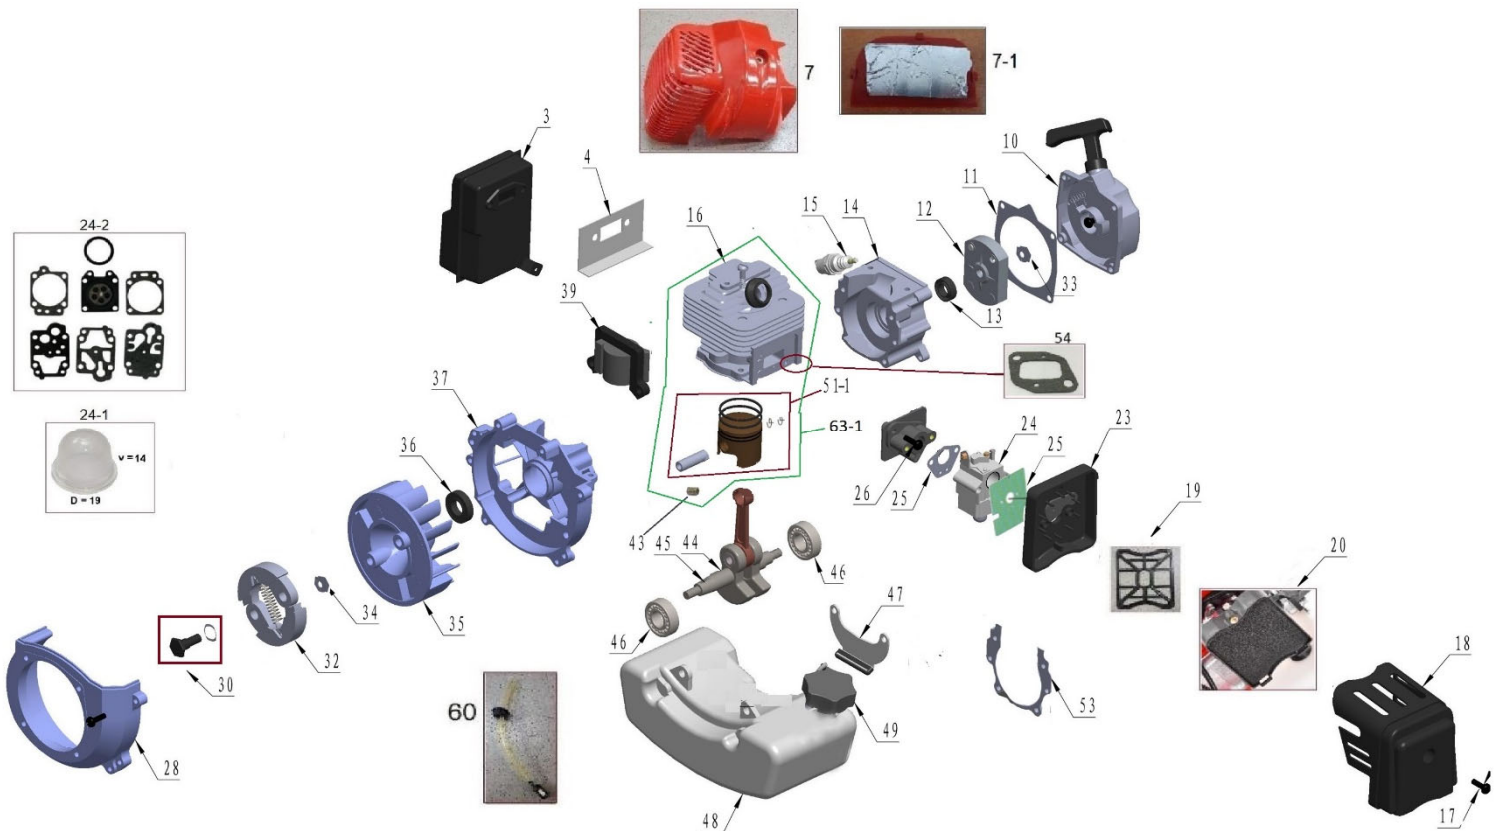

Position	Part number	Název	Name
21	100303042	Šroub	Bolt
22	752000085	Krytka kola	Wheel hub cap
23	100205019	Šroub	Bolt
24	752000031	Kolo	Wheel
25-28	752000036	Osa kol	Wheel axle
29	752000027	Držák osy kol	Wheel connecting rod
30	100203017	Šroub	Bolt
31	110103	Matice	Nut
32	100203022	Šroub	Bolt
33	752000025	Držák osy kol	Wheel axle bracket
34	752000024	Brzdová radlička	Support rod
35-36	752000026	Čep se závlačkou	Pin with cotter pin
37	752000001	Závlačka	Cotter pin
38	752000018	Nůž levý vnější	Left outer blade
39	743000017	Prachovka	Felt washer
40	752000017	Levý vnitřní nůž	Left inner blade
42	743000017	Prachovka	Felt washer
43	25100155501	Gufero	Oil seal
47, 57	752000013	Ozubené kolo na hřídeli	Gear with output shaft
48	752000081	Těsnění převodovky	Gearbox gasket
52	752000006	Pravý vnitřní nůž	Right inner blade
53	752000003	Pravý vnější nůž	Right outer blade
56	752000054	Šneková hřídel	Worh shaft
59	752000084	Axiální ložisko	Thrust bearing
61	152309	Ložisko	Bearing
62	752000050	Spojkový zvon	Clutch drum
70 (41-51, 54-62)	752000070	Převodovka	Gearbox
71	752000071	Levé madlo kompletní	Left handle assembly
72	752000072	Pravé madlo	Right handle
73	752000073	Ovládací madlo kompletní	Control handle assembly
74	752000074	Příbal – spojovací materiál	Screws and bolts set