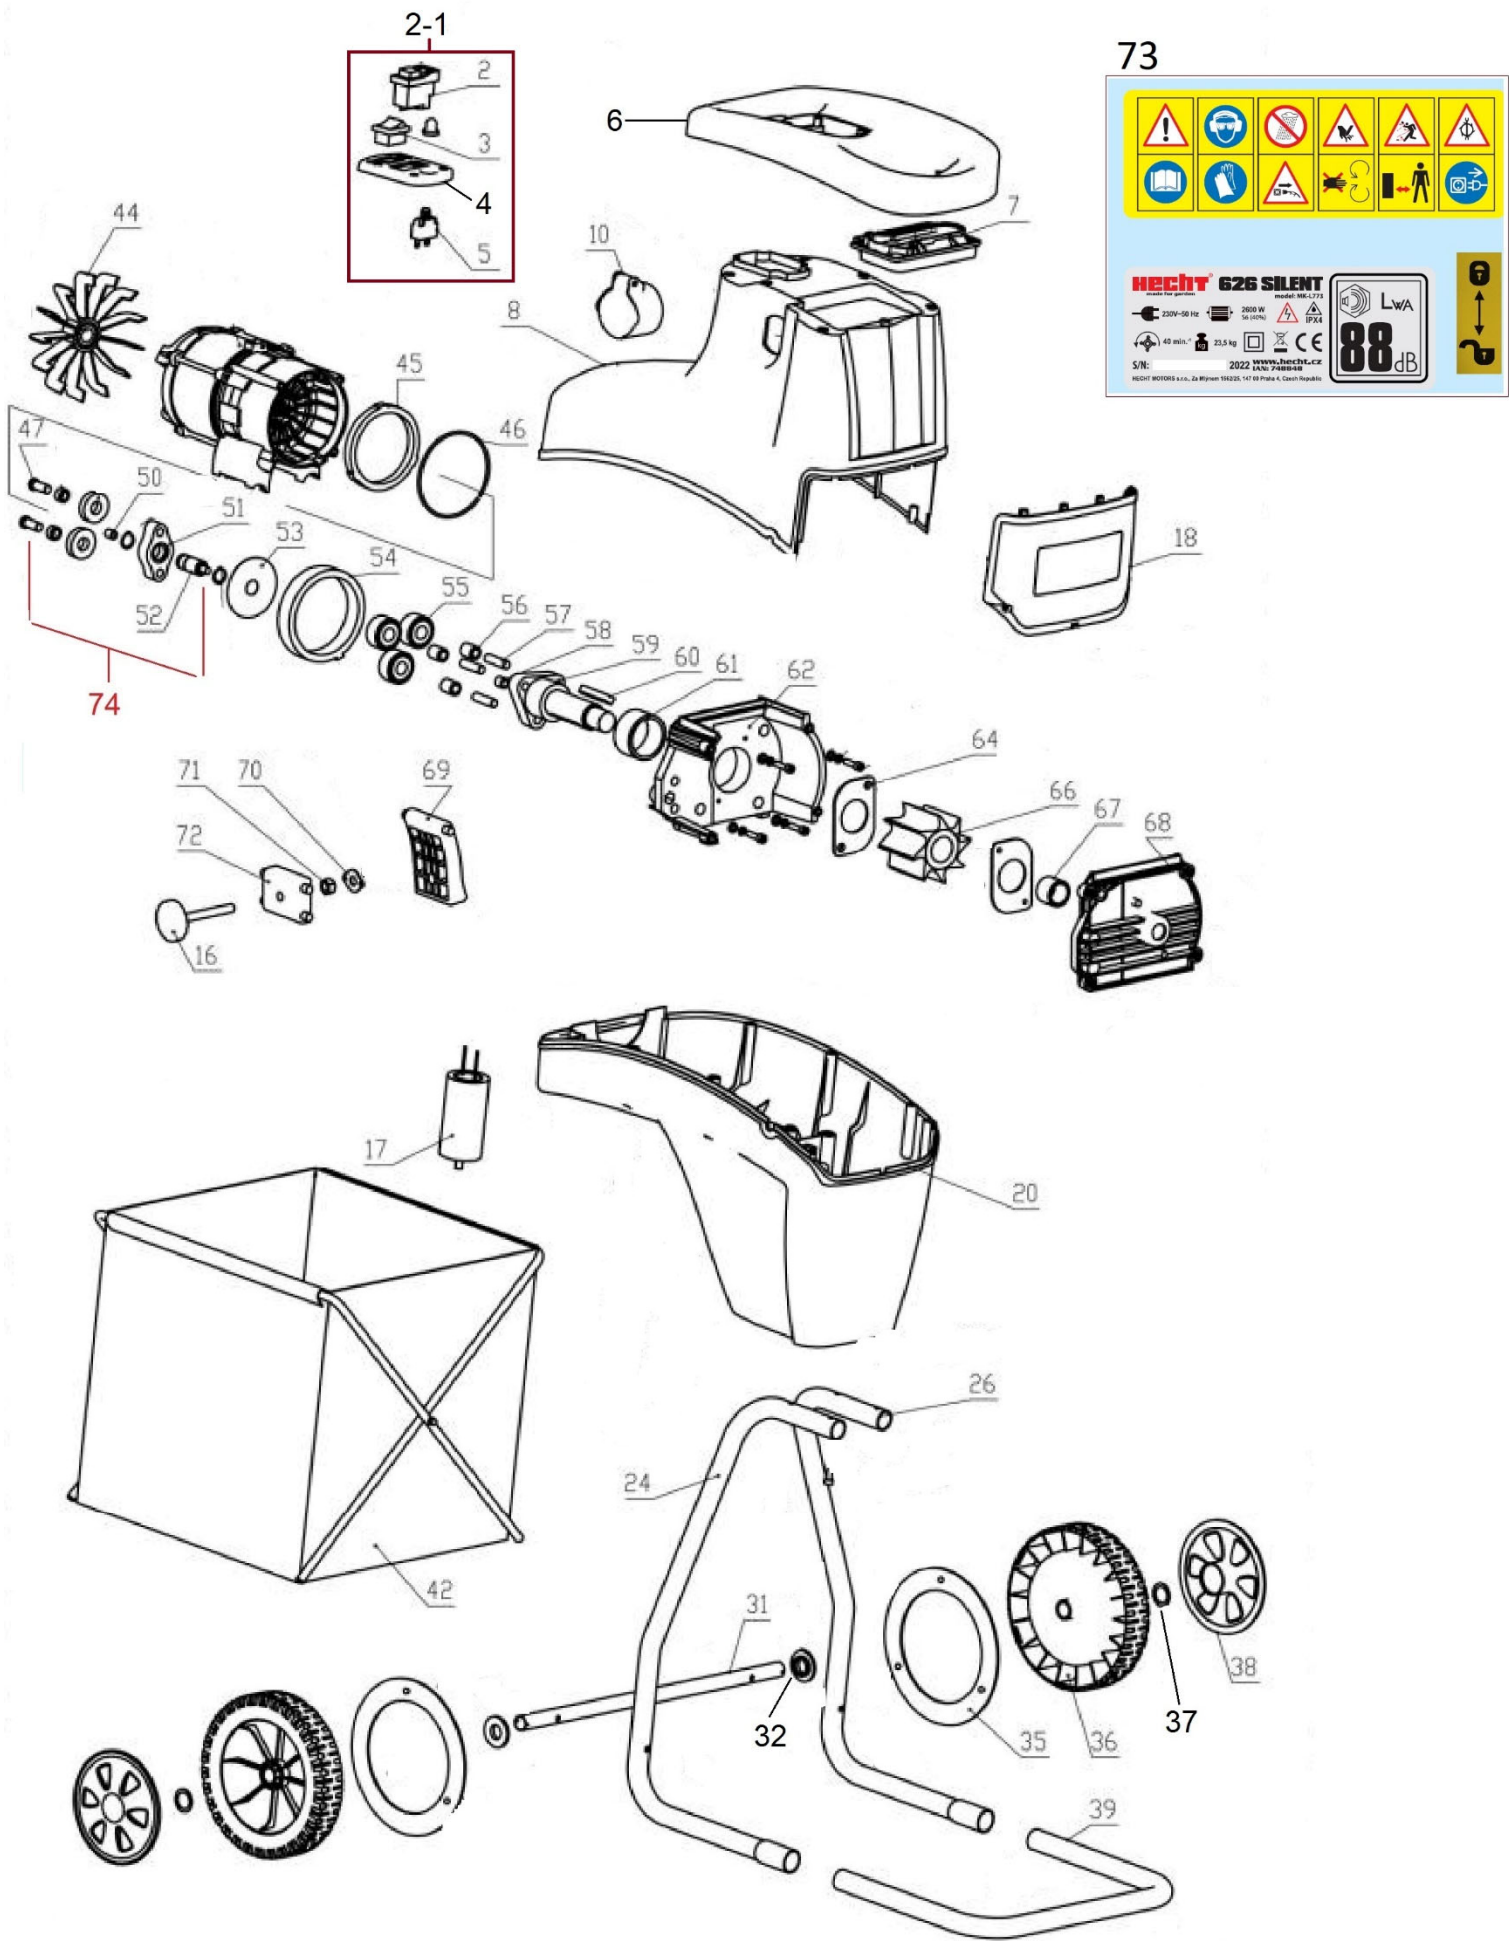

HECHT® 626 SILENT

made for garden

HECHT® 626 SILENT

made for garden

Position	Part number	Název	Name
2	628500007	Spínač	Main switch
2-1	628500071	Spínač kompletní	Switch assembly
Servisní karta - bnedodává se jako ND – Service card - not available as spare part			
3	628000001	Přepínač chodu	Switch (reverse)
4	628000004	Panel spínače	Switch location plate
5	626000005	Přepěťová pojistka	Overload protection
6	626000006	Horní madlo	Upper handle
7	626000007	Kalibrační průchodka	Feeding tunnel
8	626000008	Horní kryt	Upper main cover
10	Nedostupné	Zásuvka	Socket
15	626000015	Motor	Motor
Servisní karta – nedodává se jako ND / Service card – not available as spare part			
16	626000016	Regulační šroub	Adjusting screw
17	626000017	Kondenzátor	Capacitor
18	626000018	Přední kryt	Front cover
20	626000020	Spodní kryt	Lower main cover
24	626000024	Pravý rám	Right frame
26	626000026	Levý rám	Left frame
31	626000031	Osa kol	Wheel axle
32	626000032	Podložka kola	Wheel washer
35	626000035	Vnitřní kryt kola	Wheel inner cover
36	626000036	Kolo	Wheel
37	626000037	Podložka	Washer
38	626000038	Poklice kola	Wheel cap
39	626000039	Podstava	Bottom frame
42	626000042	Sběrný vak	Bag
Není součástí balení drtiče / Not included in shredder package			
44	628000032	Ventilátor motoru	Motor fan
45	626000045	Ozubený věnec	Gear ring
46	626000046	Těsnění	Gasket
47	Nedostupné	Hřídelka planetového kola	Planet gear shaft
50	626000050	Pouzdro	Bushing
51	626000051	Unašeč planetových kol	Planet gear retainer
52	Nedostupné	Hřídelka unašeče	Retainer shaft
54	626000054	Ozubený věnec	Gear ring
55	626000055	Planetové kolo	Planet gear
56	626000056	Pouzdro	Bushing
57	626000057	Hřídelka planetového kola	Planet gear shaft
58	626000058	Pouzdro	Bushing
59	626000059	Hřídel nože	Blade output shaft
60	626000060	Pero	Flat key
61		Pouzdro hřídele	Sleeve
62	626000062	Skříň nože	Shredder blade case
64	626000064	Těsnění	Gasket
66	626000066	Nůž	Blade
67	626000067	Pouzdro	Sleeve
68	626000068	Víko skříně	Blade case cover
69	626000069	Přítlačná deska	Blade counter board
70	626000070	Krytka matice	Nut cover
71	626000071	Matice	Nut
72	626000072	Rozpěrná deska	Adjusting screw board
73	626000073	Bezpečnostní nálepky	Safety stickers
74	626004752	Převod planetových kol	Planet gear transmission