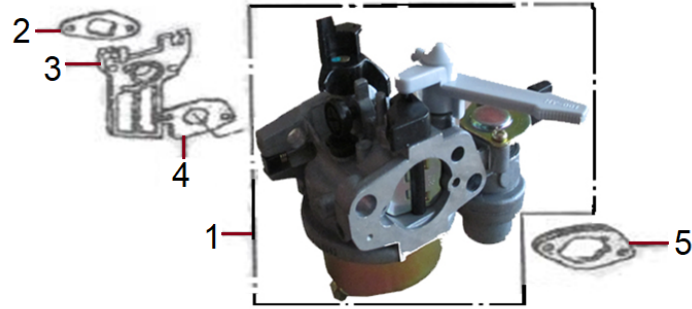

Position	Part number	Název	Name
1	564401070	Karburátor	Carburetor
2	564401071	Těsnění příruby karburátoru	Insulator gasket
3	564401072	Příruba karburátoru	Carburetor insulator
4	450000312	Těsnění karburátoru	Carburetor gasket
5	564401074	Těsnění vzduchového filtru	Air filter gasket