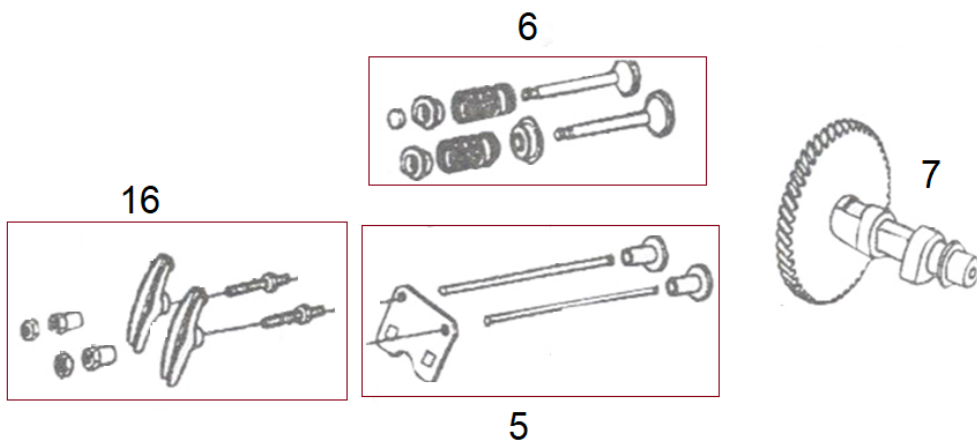

Position	Part number	Název	Name
16	564401059	Vahadlo ventilu set	Valve rocker set
5	564401052	Vodící deska ventilu	Valve tappet set
7	564401050	Vačková hřídel	Camshaft
6	564401058	Ventily set	Valve set