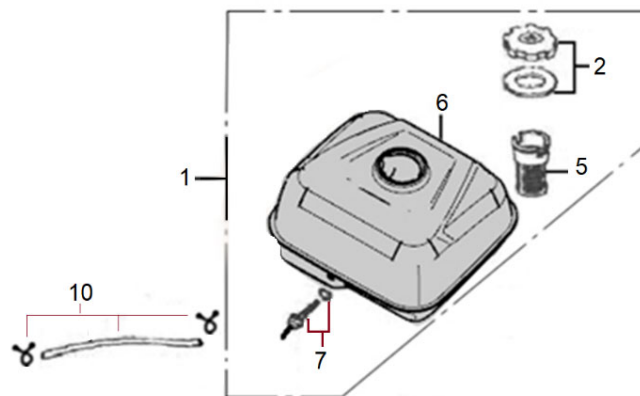

Position	Part number	Název	Name
1	564401104	Palivová nádrž	Fuel tank
2	564401105	Palivová zátka	Fuel tank cap
5	564401108	Sítko nádrže	Fuel tank sieve
7	170660077-0001	Palivový filtr	Fuel tank filter
10	564401113	Palivová hadička	Fuel tube