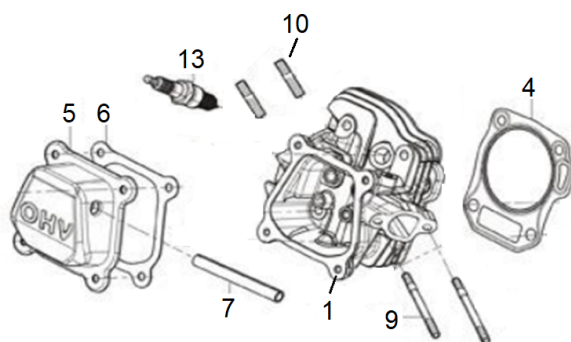

Position	Part number	Název	Name
25	564400025	Pravý držák spodního madla	Right bracket of lower handle
27	564400027	Hřeben zdvihu	Height adjustment board
31	564400031	Páka zdvihu	Height adjustment lever
33	564400033	Táhlo zdvihu k páce	Height adjustment rod
36	564400036	Táhlo zdvihu ke kolu	Height adjustment rod
39	564400039	Domeček ložiska pravý	Right bearing housing
40	142202	Ložisko	Bearing
41	120109	Podložka	Washer
42	564400042	Pojistka přední osy	Front axle clip
43	564400043	Přední osa kol	Front wheel axle
44	564400044	Pouzdro přední osy	Front axle support
45	564400045	Přední kolo	Front wheel
46	564400046	Poklice předního kola	Front wheel axle
47	564400047	Pouzdro	Bushing
48	564400048	Řemenice	Sheave
50	564400050	Klínový řemen	V belt
51	564400051	Domeček ložiska levý	Left bearing housing
53	564400053	Unašeč válce	Cylinder retainer shaft
57	564400057	Páka napínáku	Tensioner lever
58	564400058	Pružina napínáku	Tensioner spring
59	564400059	Kladka napínáku	Tensioner pulley
61	564400061	Kryt řemenu	Belt cover
62	564400062	Levý držák spodního madla	Left bracket of lower handle
63	564400063	Levá pružina víka koše	Flap board left spring
64	564400064	Motor H210	Engine H210
65	564400065	Deska řemenového převodu	Belt transmission board
68	564400068	Vodítko řemenu	Belt guide
69	564400069	Pouzdro	Bushing
72	564400072	Řemenice motoru	Engine sheave
73	564400073	Potah koše	Grasscatcher bag
74	564400074	Rám koše	Grasscatcher frame
78	564400078	Nožový válec	Blade cylinder
84	564400084	Drátkový válec	Wire cylinder
85	DY0218-15A	Ložisko kola	Wheel bearing

Position	Part number	Název	Name
1	564401001	Hlava válce	Cylinder head
4	564401004	Těsnění válce	Cylinder gasket
5	564401005	Ventilové víko	Cylinder head cover
6	564401006	Těsnění hlavy válce	Cylinder head cover gasket
7	564401007	Hadička odvětrání	Breathing tube
9	91127-KB01-0000	Svorník	Stud bolt
10	91138-KB03-0000	Svorník	Stud bolt
13	A969P	Svíčka	Spark plug