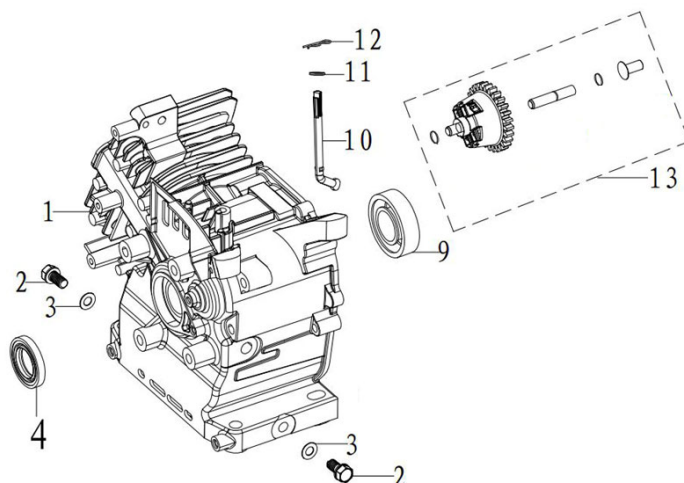

Position	Part number	Název	Name
1	Pouze celý motor	Klíková skříň	Crankcase
4	620801003	Gufero	Oil seal
9	142105	Ložisko	Bearing
10	564401019	Ovládací táhlo regulátoru	Governor control rod
13	564401022	Regulátor otáček	Governor gear assembly