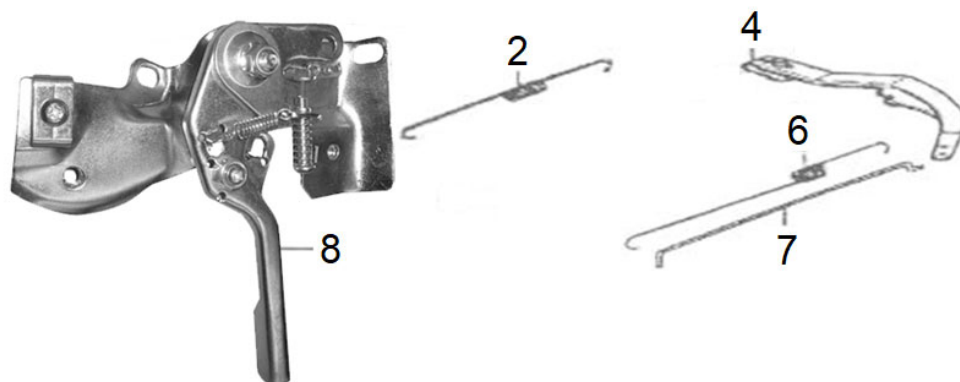

Position	Part number	Název	Name
2	564401085	Vratná pružina	Return spring
4	564401087	Páka regulátoru	Governor lever
6	564401089	Pružina táhla regulace	Governor rod spring
7	564401090	Táhlo regulace otáček	Governor rod
8	564401091	Deska regulace otáček	Governor board