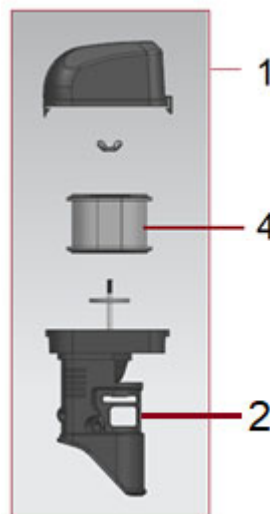

Position	Part number	Název	Name
1	564401092	Vzduchový filtr kompletní	Air filter assembly
2	5644010921	Příruba vzduchového filtru	Air filter seat
4	564401095	Vzduchový filtr	Air filter element