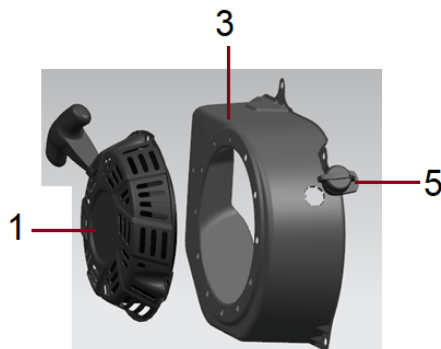

Position	Part number	Název	Name
1	564401060	Startér mechanický	Starter assembly
3	564401062	Kryt ventilátoru	Fan cover
5	564401064	Vypínač motoru	Engine stop switch