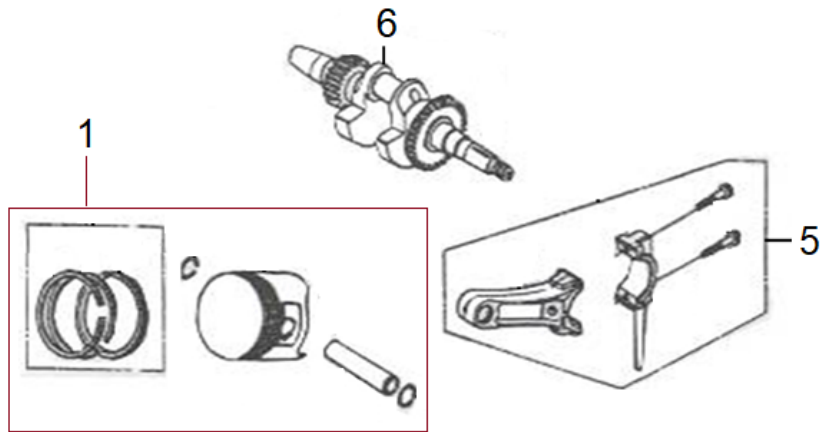

Position	Part number	Název	Name
1	564401039	Píst kompletní	Piston assembly
5	564401043	Ojnice	Connecting rod
6	564401042	Klíková hřídel	Crankshaft