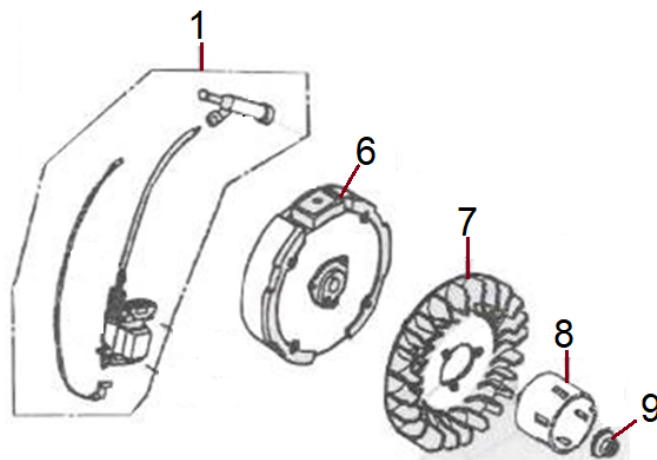

Position	Part number	Název	Name
1	564401039	Píst kompletní	Piston assembly
5	564401043	Ojnice	Connecting rod
6	564401042	Klíková hřídel	Crankshaft

Position	Part number	Název	Name
1	564401060	Startér mechanický	Starter assembly
3	564401062	Kryt ventilátoru	Fan cover
5	564401064	Vypínač motoru	Engine stop switch

Position	Part number	Název	Name
16	564401059	Vahadlo ventilu set	Valve rocker set
5	564401052	Vodící deska ventilu	Valve tappet set
7	564401050	Vačková hřídel	Camshaft
6	564401058	Ventily set	Valve set

Position	Part number	Název	Name
1	564401075	Cívka zapalování	Ignition coil
6	564401080	Setrvačnick	Flywheel
7	564401081	Ventilátor	Fan
8	564401082	Miska startéru	Starter idle pulley

Position	Part number	Název	Name
2	564401085	Vratná pružina	Return spring
4	564401087	Páka regulátoru	Governor lever
6	564401089	Pružina táhla regulace	Governor rod spring
7	564401090	Táhlo regulace otáček	Governor rod
8	564401091	Deska regulace otáček	Governor board