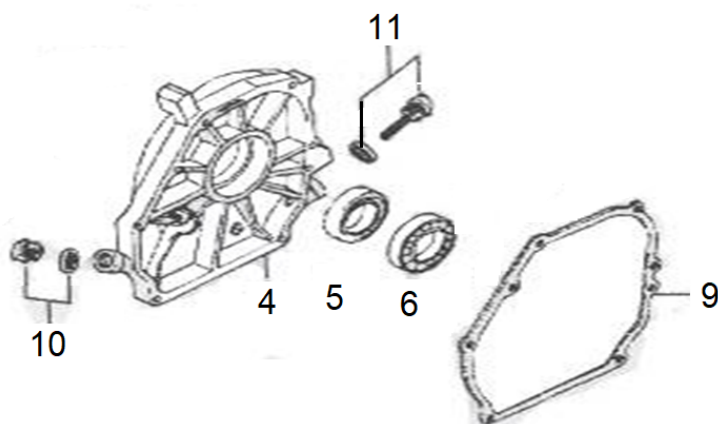

Position	Part number	Název	Name
4	564401030	Víko motoru	Crankcase cover
5	620801003	Gufero	Oil seal
6	142105	Ložisko	Bearing
9	564401035	Těsnění klikové skříně	Crankcase cover
10	564401036	Olejová zátka	Oil plug
11	564401037	Olejová měrka	Oil dipstick