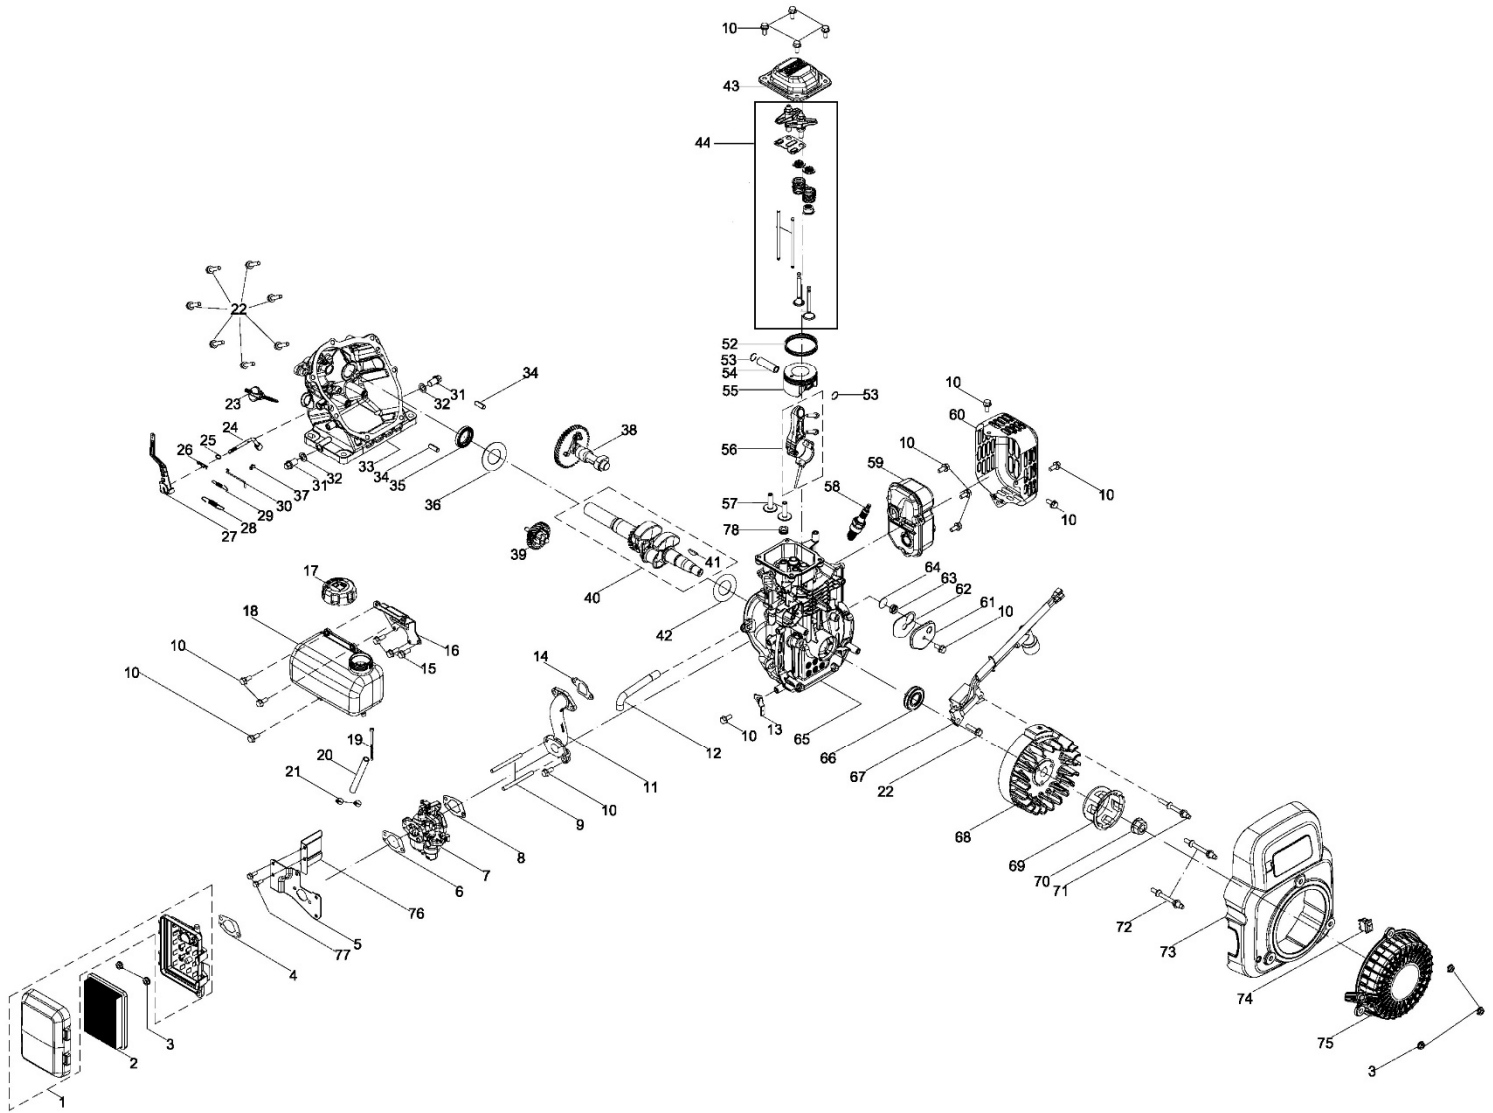

Position	Part number	Název	Name
1	25600101701	Návlek horního madla	Upper handle cover
2	564100002	Páka pojezdu	Driving pulling pole
3	100602037	Šroub	Bolt
4	25239100202	Tvarová podložka	Wave washer
5	564100005	Kulisa páky zdvihu	Lift lever board
6	564100006	Kryt páky zdvihu	Lift lever cover
7	564100007	Pružina	Spring
8	564100008	Páka zdvihu válce	Lift lever (cylinder)
9	110102	Matic	Nut
10	564100010	Podložka	Washer
11	564100011	Šroub	Bolt
12	100203032	Šroub	Bolt
13	26300168401	Držák madla startéru	Starter handle hook
14	120103	Podložka	Washer
15	120203	Pružná podložka	Spring washer
16	M-06K	Matic	Nut
17	564100017	Pravý díl madla páky	Right part of handle
18	564100018	Levý díl madla páky	Left part of handle

Position	Part number	Název	Name
79	564100079	Nůž (sada 18 ks)	Blade (set 18 pcs)
84	564100084	Domeček ložiska	Bearing seat
85	149206	Ložisko	Bearing
86	564100086	Unašeč válce	Cylinder retainer
87	564100087	Řemenice	Sheave
88	120205	Pružná podložka	Spring washer
89	120305	Podložka	Washer
90	100105017	Šroub	Bolt
91	564100091	Kryt řemenu	Belt protecting cover
92	564100092	Šroub	Bolt
93	23600113301	Poklice kola	Wheel cover
94	110205	Matice kola	Nut
95	26800401601	Ložisko kola	Wheel bearing
96	25400204901	Kolo	Wheel
97	26800706202	Vymezovací podložka	Wave washer
98	564100098	Přední osa kol	Front wheel axle
99	100537007	Šroub	Bolt
100	564100100	Madlo páky	Lever handle
101	564100101	Pružina přední osy	Front axle spring
120	564100107	Nožový válec	Scarifier blade cylinder
130	564100108	Drátkový válec	Raker blade cylinder