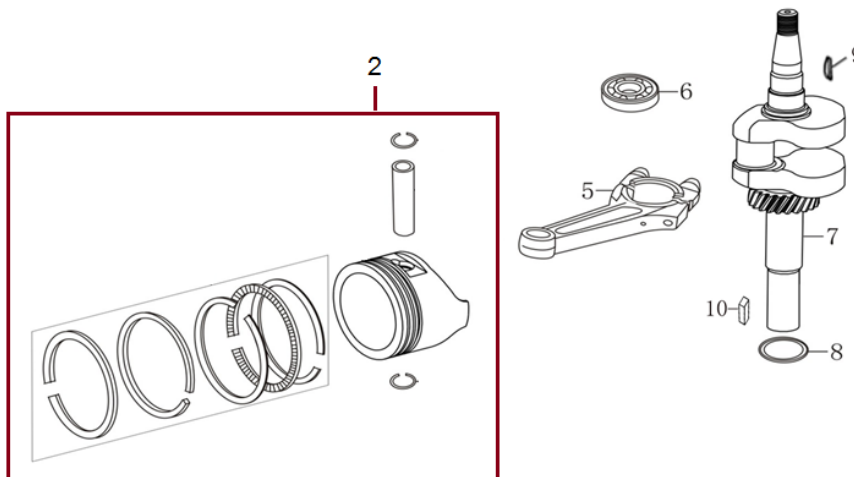

Position	Part number	Název	Name
1	587003247	Píst kompletní	Piston assembly
5	130150052-0001	Ojnice	Connecting rod
6	6205	Ložisko 6205	Bearing 6205
7	555604007	Kliková hřídel	Crankshaft
8	587003253	Podložka	Washer