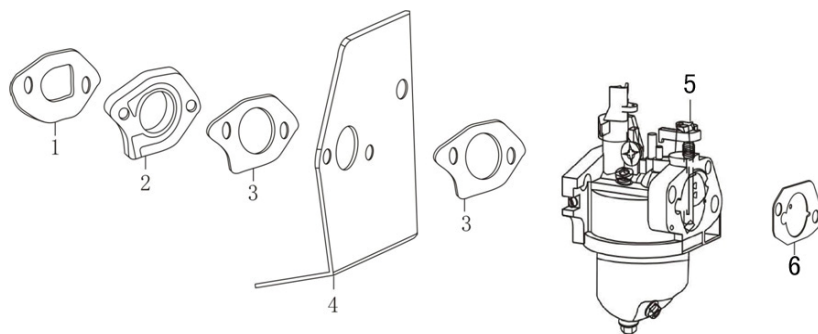

Position	Part number	Název	Name
1	587003276	Těsnění příruby karburátoru	Insulator gasket
2	587003277	Příruba karburátoru	Carburetor insulator
3	450000312	Těsnění karburátoru	Carburetor gasket
4	170450001-0001	Vložka před karburátor	Carburetor heat shield
5	587003280	Karburátor	Carburetor
6	587003281	Těsnění vzduchového filtru	Air filter gasket