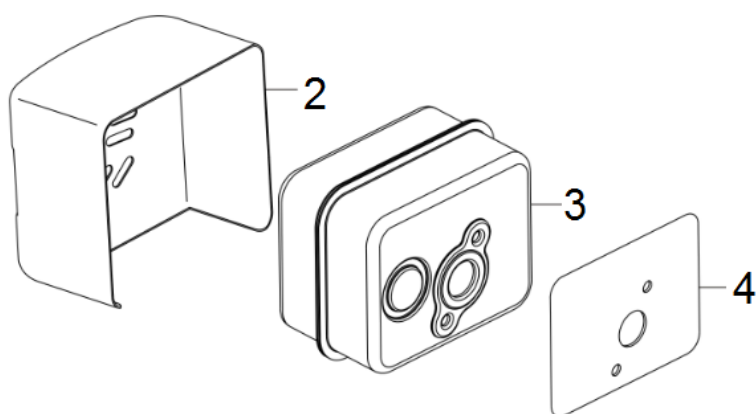

Position	Part number	Název	Name
2	587003304	Kryt výfuku	Muffler cover
3	587003305	Výfuk	Muffler
4	180660065-0001	Těsnění výfuku	Muffler gasket