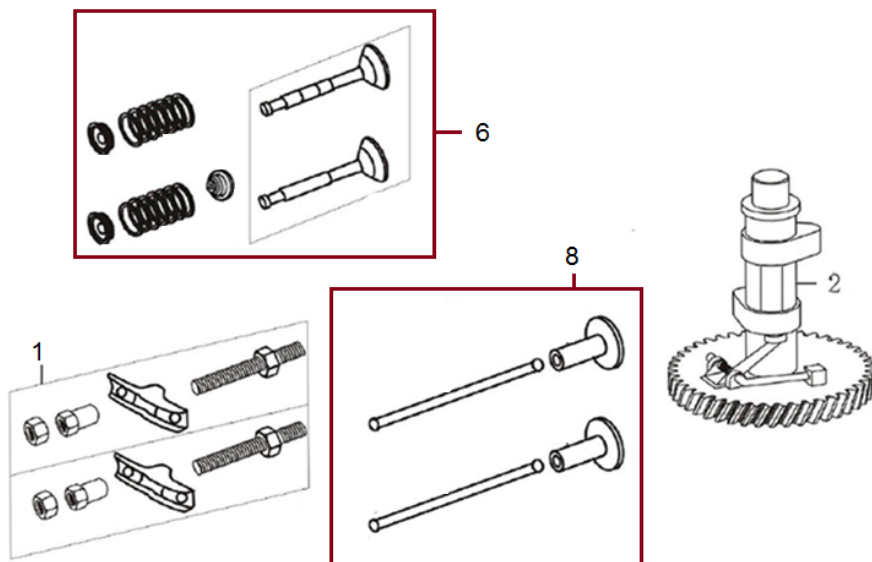

Position	Part number	Název	Name
1	587003256	Vahadlo ventilu set	Valve rocker set
2	587003257	Vačková hřídel	Camshaft
3	587003261	Ventily set	Valve set
7	587003263	Zdvíhátko ventilu set	Valve tappet set