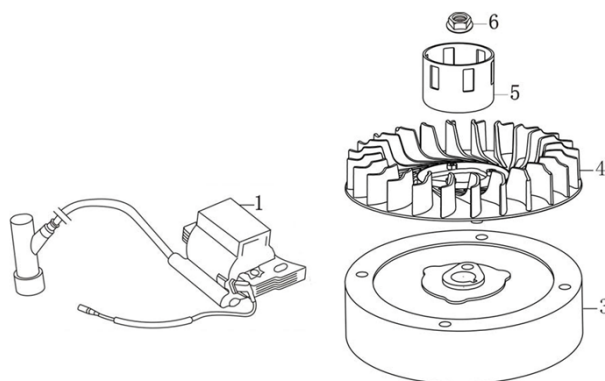

Position	Part number	Název	Name
1	555608001	Cívka zapalování	Ignition coil
3	270020096-0001	Setrvačnik	Flywheel
4	160180015-0001	Ventilátor	Fan
5	193590005-0001	Miska startéru	Starter idle pulley
6	746001066	Matice M14x1,5	Nut M14x1,5