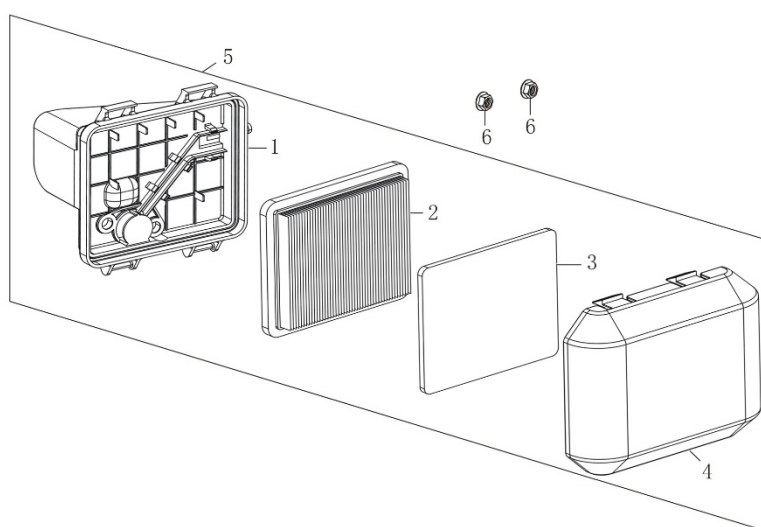

Position	Part number	Název	Name
1	180280052-T320	Příruba vzduchového filtru	Air filter base
2	551012285	Vzduchový filtr	Air filter
3	180130157-T320	Předfiltr	Air filter sponge
4	555609004	Kryt vzduchového filtru	Air filter cover