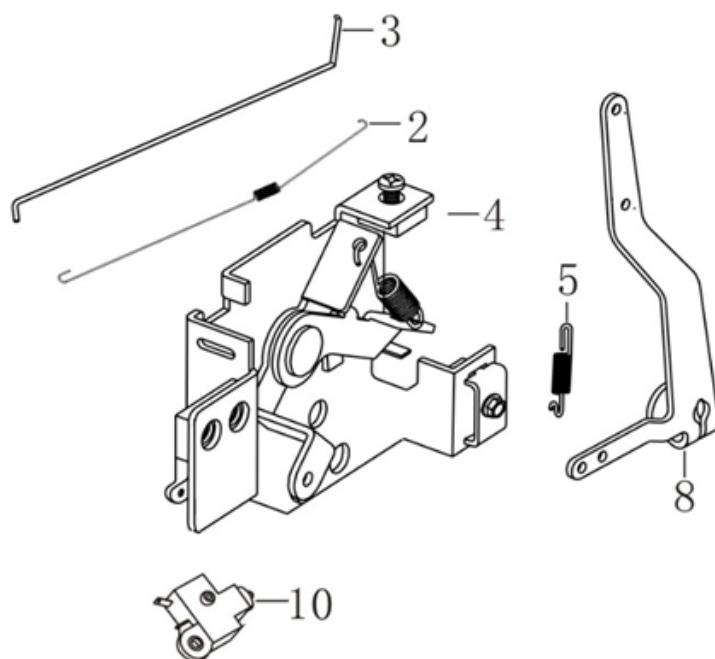

Position	Part number	Název	Name
1	SF-05*16,5	Šroub M5x16,5	Bolt M5x16,5
2	587003200	Ventilové víko	Cylinder head cover
3	587003201	Těsnění ventilového víka	Cylinder head cover gasket
4	565401080	Svíčka E7RTC	Spark plug E7RTC
5	SF-08*50	Šroub M8x50	Bolt M8x50
6	587003206	Hlava válce	Cylinder head
7	555601007	Svorník M6x95	Stud bolt M6x95
8	747001071	Svorník M6x97	Stud bolt M6x97
9	587003209	Těsnění hlavy válce	Cylinder head gasket

Position	Part number	Název	Name
1	587003256	Vahadlo ventilu set	Valve rocker set
2	587003257	Vačková hřídel	Camshaft
3	587003261	Ventily set	Valve set
7	587003263	Zdvíhátko ventilu set	Valve tappet set

Position	Part number	Název	Name
1	193490095-0001	Startér mechanický	Starter assembly
2	555606002	Kryt motoru	Engine cover
5	587003268	Ovládací páka regulátoru plastová	Governor plastic control lever
6	587003269	Krytka	Dust cap
8	587003271	Táhlo plynu	Throttle rod
9	587003272	Táhlo sytiče	Choke rod
11	587003274	Automatické ovládání sytiče	Automatic choke control

Position	Part number	Název	Name
2	171610015-0001	Pružina táhla regulátoru	Governor rod spring
3	555610003	Táhlo regulátoru	Governor rod
4	587003296	Deska regulátoru	Governor board
5	587003297	Vratná pružina regulátoru	Governor board
8	171620016-0001	Páka regulátoru	Governor lever
10	271660026-0001	Vypínač motoru	Engine stop switch