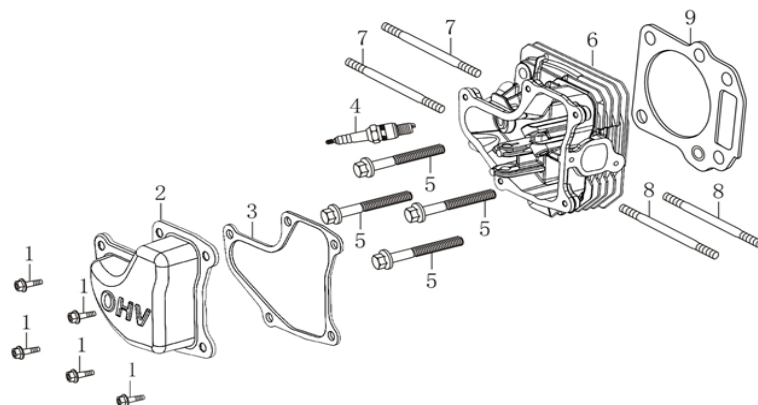

Position	Part number	Název	Name
1	SF-05*16,5	Šroub M5x16,5	Bolt M5x16,5
2	587003200	Ventilové víko	Cylinder head cover
3	587003201	Těsnění ventilového víka	Cylinder head cover gasket
4	565401080	Svíčka E7RTC	Spark plug E7RTC
5	SF-08*50	Šroub M8x50	Bolt M8x50
6	587003206	Hlava válce	Cylinder head
7	555601007	Svorník M6x95	Stud bolt M6x95
8	747001071	Svorník M6x97	Stud bolt M6x97
9	587003209	Těsnění hlavy válce	Cylinder head gasket