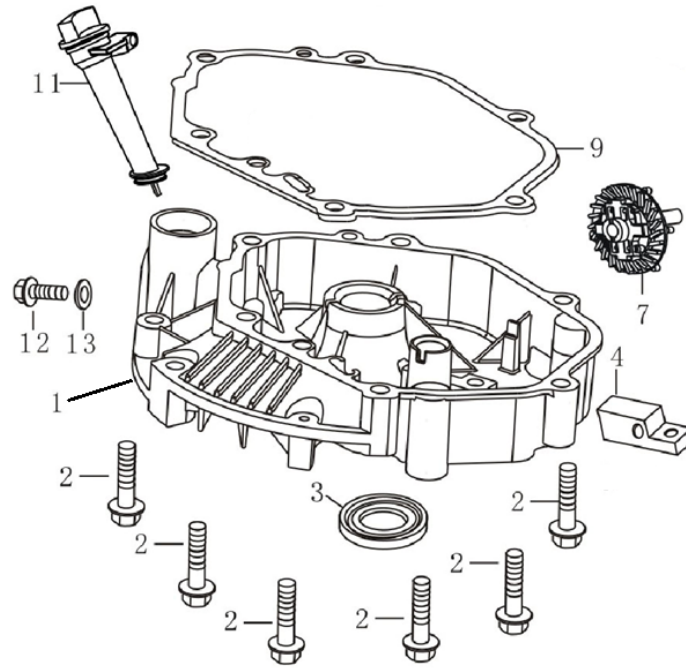

Position	Part number	Název	Name
1	110820026-0001	Víko motoru	Crankcase cover
2	SF-08*50	Šroub M8x50	Bolt M8x50
3	620801003	Gufero	Oil seal
4	555603007	Přítlačná podložka	Fixing plate
7	555603006	Regulátor otáček	Governor gear
9	110830057-0001	Těsnění klikové skříně	Crankcase gasket
11	110690016-0002	Olejevá měrka kompletní	Oil dipstick assembly
12	110260025-0001	Vypouštěcí šroub	Oil drain bolt
13	380450514-0001	Podložka	Washer