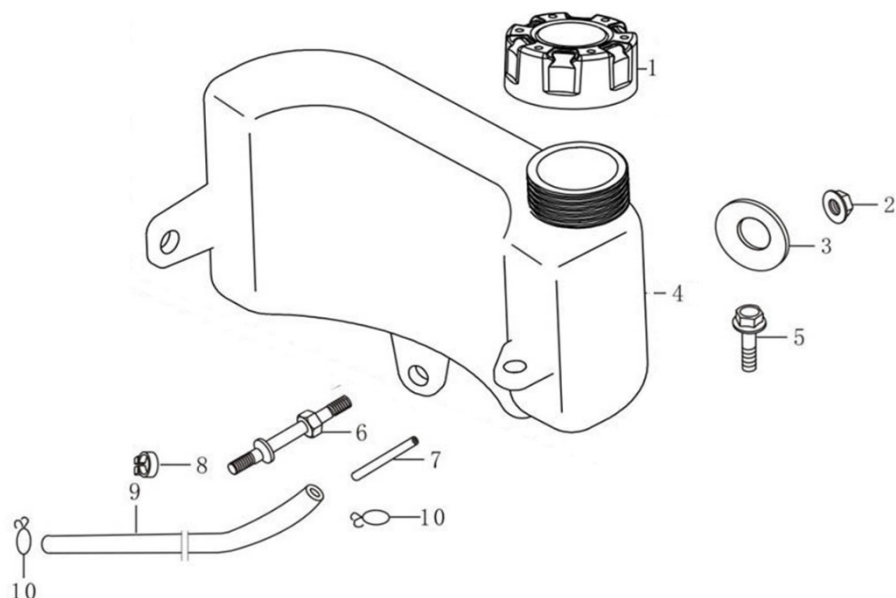

Position	Part number	Název	Name
1	587003307	Palivová zátka	Fuel tank cover
3	380450444-0002	Podložka	Washer
4	587003310	Palivová nádrž	Fuel tank
6	555613006	Svorník nádrže M6x60	Stud bolt M6x60
7	170010017-0001	Palivový filtr	Fuel filter
9	380750202-0001	Palivová hadička	Fuel tube
10	380950190-0001	Svorka hadičky	Fuel tube clip