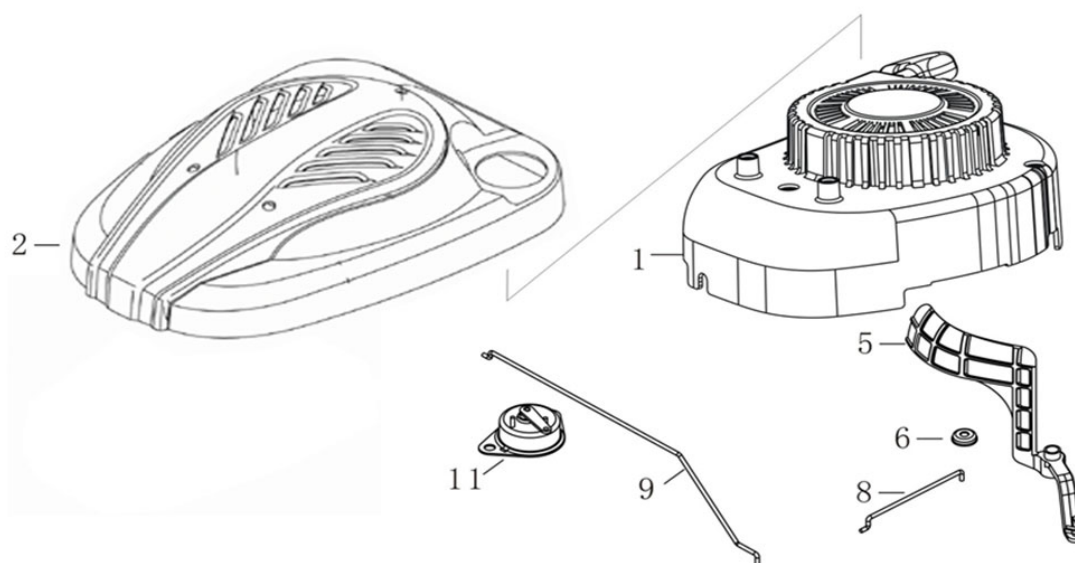

Position	Part number	Název	Name
1	193490095-0001	Startér mechanický	Starter assembly
2	555606002	Kryt motoru	Engine cover
5	587003268	Ovládací páka regulátoru plastová	Governor plastic control lever
6	587003269	Krytka	Dust cap
8	587003271	Táhlo plynu	Throttle rod
9	587003272	Táhlo sytiče	Choke rod
11	587003274	Automatické ovládání sytiče	Automatic choke control