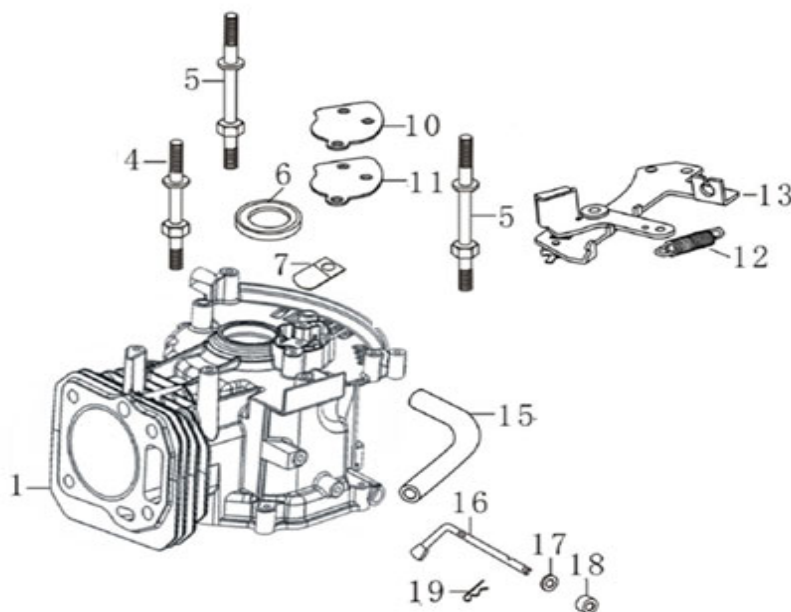

Position	Part number	Název	Name
1	SF-05*16,5	Šroub M5x16,5	Bolt M5x16,5
2	587003200	Ventilové víko	Cylinder head cover
3	587003201	Těsnění ventilového víka	Cylinder head cover gasket
4	565401080	Svíčka E7RTC	Spark plug E7RTC
5	SF-08*50	Šroub M8x50	Bolt M8x50
6	587003206	Hlava válce	Cylinder head
7	555601007	Svorník M6x95	Stud bolt M6x95
8	747001071	Svorník M6x97	Stud bolt M6x97
9	587003209	Těsnění hlavy válce	Cylinder head gasket