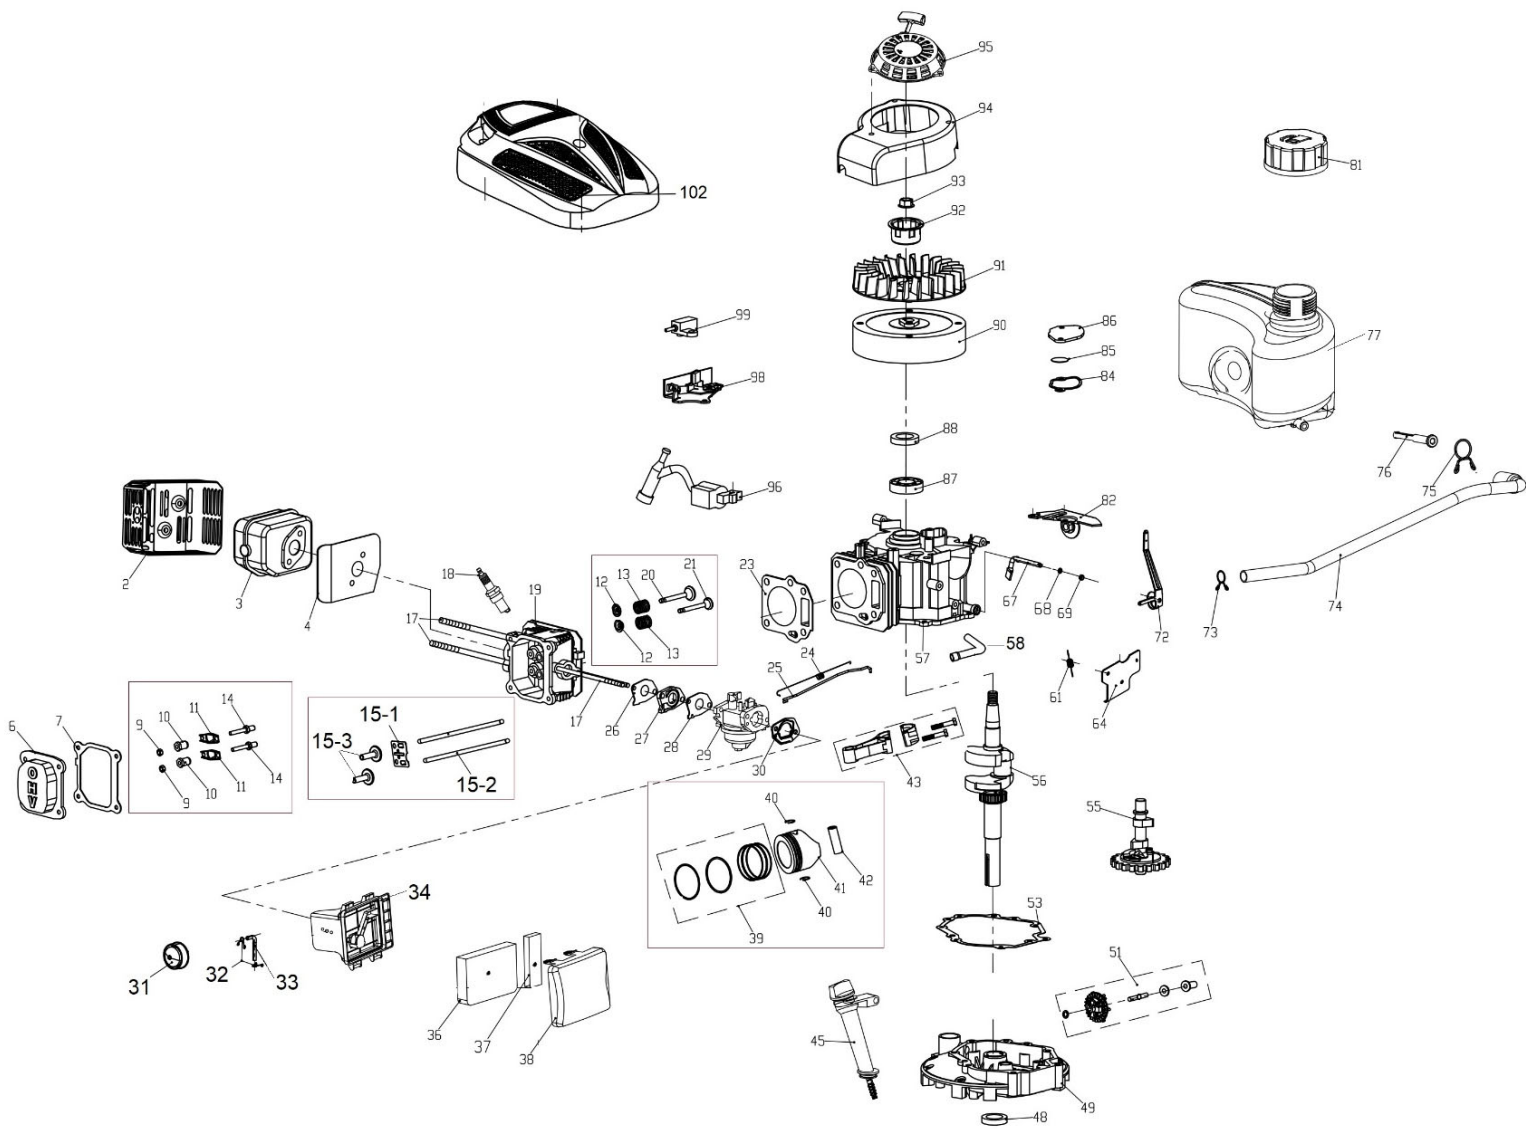

Position	Part number	Název	Name
2	Q08.09-20	Kryt výfuku	Muffler cover
3	23060000901	Výfuk	Muffler
4	Q08.09-30	Těsnění výfuku	Muffler gasket
6	Q08.02-20	Ventilové víko	Cylinder head cover
7	Q08.02-21	Těsnění ventilového víka	Cylinder head cover gasket
9-11,14	555101012	Vahadlo ventilu set	Valve rocker set
12,13,20,21	543011013	Ventily set	Valve set
15-1, 15-2, 15-3	543011015	Zdvíhátko ventilu set	Valve tappet set
17	26800605601	Svorník karburátoru	Stud bolt
18	A969P	Svíčka zapalování	Spark plug
19	543011019	Hlava válce	Cylinder head
23	543011023	Těsnění hlavy válce	Cylinder head gasket
24	Q08.07-21	Pružina táhla regulace	Governor rod spring
25	Q08.07-20	Táhlo regulace otáček	Governor rod
26	Q08.08-30	Těsnění příruby karburátoru	Insulator gasket
27	Q08.08-40	Příruba karburátoru	Carburetor insulator
28	551SX1030	Těsnění karburátoru	Carburetor gasket
29	543011029	Karburátor	Carburetor
30	Q08.06-50A	Těsnění vzduchového filtru	AIR FILTER GASKET
31	113300-369000	Primer	Primer
32, 33	543011033	Hadička	Tube
34	Q08.08-11B	Příruba vzduchového filtru	Air filter base
36	Q08.08-14B	Vzduchový filtr	Air filter element