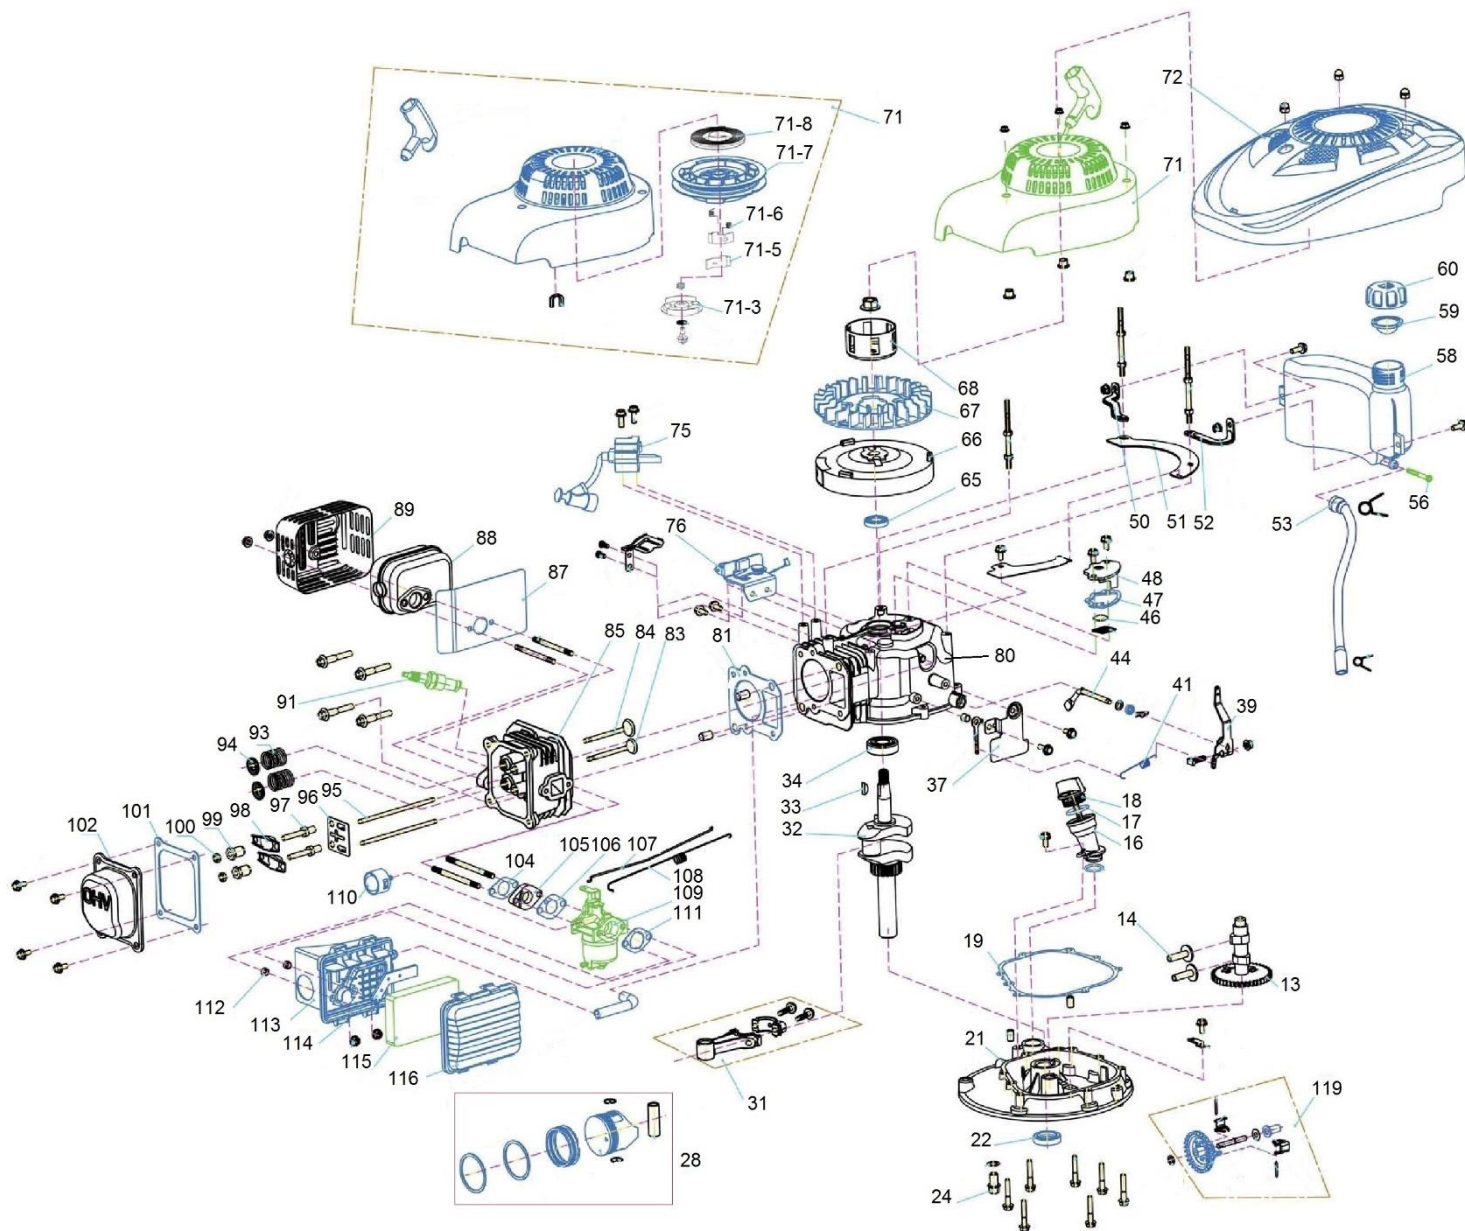

Position	Part number	Název	Name
13	23055001001	Vačková hřídel	Camshaft
14	26900109201	Zdvihátko ventilu	Tappet
16	25235100101	Hrdlo nalévání oleje	Oil adding pipe
17	25100123302	O kroužek	O-ring
18	25235200101	Olejová měrka samostatná	Oil dipstick
19	25600101501	Těsnění klikové skříně	Crankcase gasket
21	26400104601	Víko motoru	Crankcase cover
22	551002290	Gufero	Oil seal
24	26300205601	Vypouštěcí šroub	Oil drain bolt
28	543301022	Píst kompletní	Piston assembly
31	543001029	Ojnice	Connecting rod
32	23053001101	Kliková hřídel	Crankshaft
33	543001062	Woodruffovo pero	Woodruff key
34	142103	Ložisko	Bearing
37	Nedostupné	Deska regulátoru	Governor board
39	26300220401	Páka regulace otáček	Governor
41	26801110701	Vratná pružina	Governor return spring
44	26900109501	Ovládací táhlo regulace	Governor control rod
46	25100112601	Membrána odvodušnění	Breathing valve plate
47	543301040	Těsnění odvodušnění	Breathing valve washer
48	543301041	Kryt odvodušnění	Breathing cover
50	26300219801	Držák nádrže levý	Fuel tank left bracket