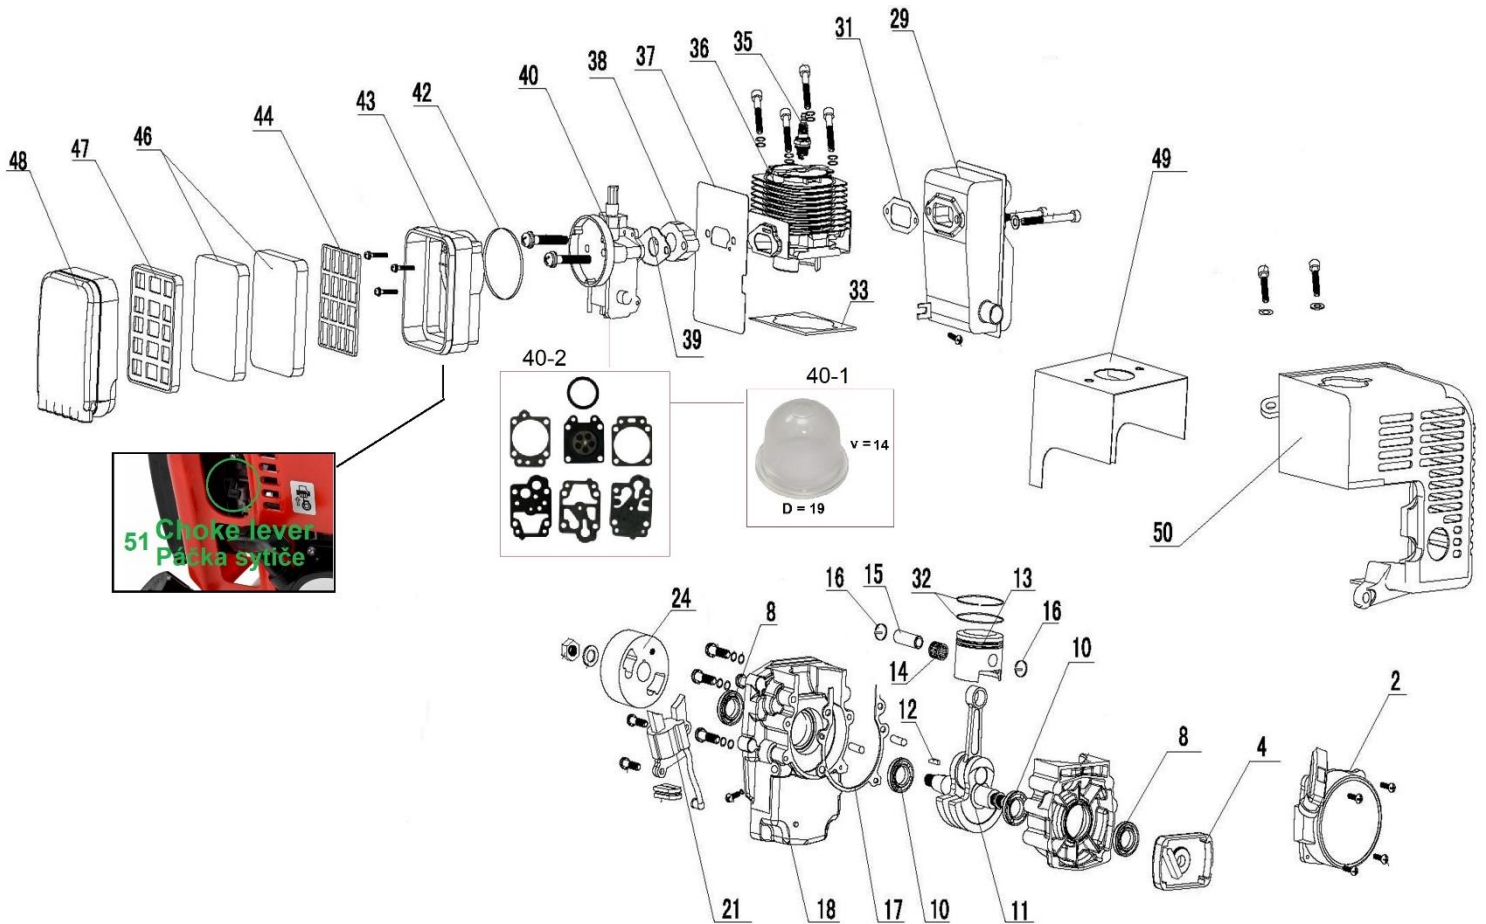

Position	Part number	Název	Name
37	02020040025	Svorka	Clip
39	70050010044	Pružná hadice	Tube
40	02070020026	Těsnění	Sealing washer
41	70030180004	Vývod	Puling
42	70030060048	Převlečná matice	Connector lid
43	02020040005	Svorka	Clip
44	02120020002	Hadička	Pipe
46	02050190018	Uzavírací ventil	Faucet
50	02020040003	Svorka	Clip
55	02050050065	Táhlo	Stop switch
62	70030070155	Dlaňová pojistka	Safety lever
63	03060020010	Čep	Pin
64	70080080141	Ovládací madlo kompletní	Control handle assembly
67	70050010045	Objímka	Sleeve
70	70030100005	Příruba	Connector
72	02020110018	Pružina	Spring
73	70050010042	Výstupní tubus přední	Tube front
74	70050010023	Výstupní tubus zadní	Tube rear
75	70030060088	Palivová zátka	Fuel tank cap
81-1	4590000811	Průchodky, hadičky a palivový filtr set	Grommets, pipes and fuel filter set
81	02080030024	Průchodka hadičky	Rubber plug
84	02050120004	Palivový filtr	Cleaner
86	70050030156	Palivová nádrž	Fuel tank
92	70030180162	Závěs popruhu	Harness clip
94	70030130001	Regulační ventil	Regulator valve
95	03110020005	O-kroužek	O-ring
96	70030080001	Koncový tubus	Nozzle
97	70030080016	Mřížka rozprašovače - přímá žaluzie	Cover board
98	70030080017	Mřížka rozprašovače - oboustranná žaluzie	Cover board
99	70030080018	Mřížka rozprašovače - 1stranná žaluzie	Cover board
100	H456-P	Čerpadlo	Water pump
	140200	Ložisko	Bearing
	H456-G	Gufero	Oil seal
101	H456-S	Spojka čerpadla	Pump holder
102	70050010046	Koleno	Cross pipe
103	70050010047	Násypka	Chute pipe
104	70050010050	Hadice	Flexible pipe