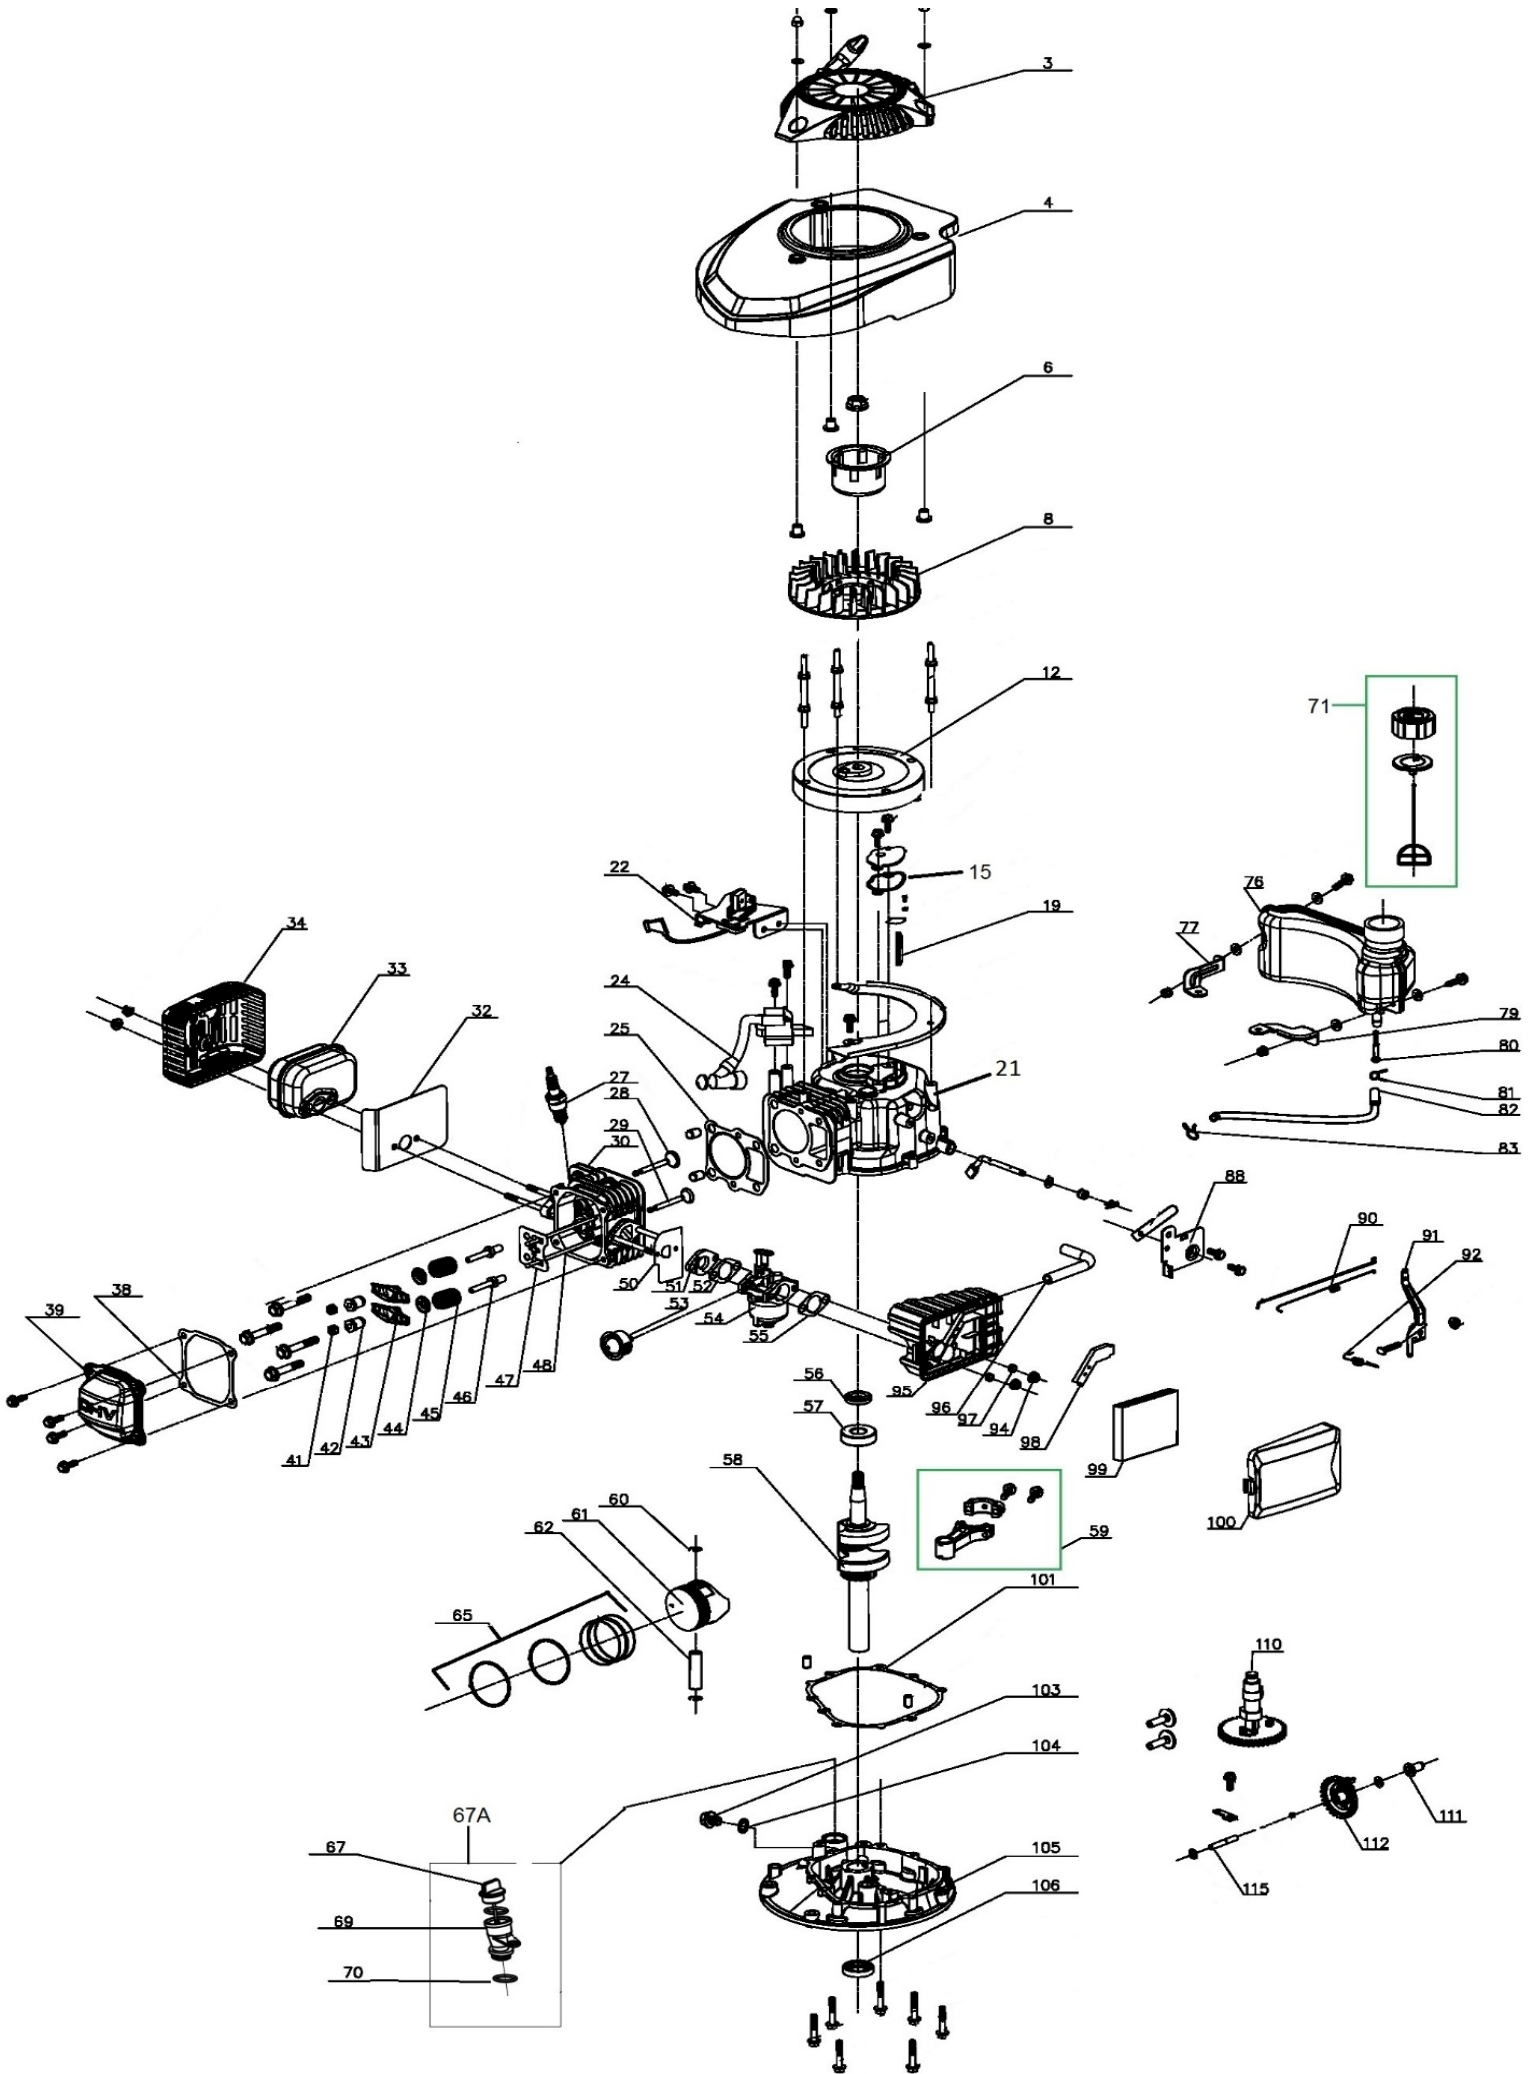

Position	Part number	Název	Name
3	HM-40003	Startér mechanický kompletní	Starter assembly
4	HM-40004	Kryt ventilátoru	Fan cover
15	HM-40015	Těsnění odvodušnění	Breathing gasket
19	HM-40019	Olejový filtr (sítka)	Oil filter net
22	HM-40022	Brzda motoru	Engine brake
24	23062004803	Cívka zapalování	Ignition
27	A969P	Svíčka zapalování	Spark plug
28	HM-40028	Sací ventil	Intake valve
29	HM-40029	Výfukový ventil	Exhaust valve
34	HM-40034	Kryt výfuku	Muffler cover
39	HM-40039	Ventilové víko	Cylinder head cover
43	26300206201	Vahadlo ventilu	Valve rocker
44	HM-40044	Podložka pružiny ventilu	Spring plate
46	26800610301	Seřizovací šroub ventilu	Adjusting valve screw
47	HM-40047	Vodící deska	Push rod guide board
48	HM-40048	Zdvihací tyčka ventilu	Push rod
50	HM-40050	Těsnění příruby karburátoru	Intake flange gasket
53	23064000102	Primer	Primer
54	23056003401	Karburátor	Carburetor
55	26100136801	Těsnění vzduchového filtru	Air cleaner gasket
56	25100135901	Gufero	Oil seal
57	142103	Ložisko	Bearing
59	543001029	Ojnice	Connecting rod
60	26900109001	Pojistka pístního čepu	Piston pin circlip
61	26400104701	Píst	Piston
62	26900108901	Pístní čep	Piston pin
65	543001025	Pístní kroužky set	Piston ring set
67A	543001045	Olejová měrka	Oil tube
	543001047	Olejové hrdlo	Oil adding tube
69	HM-40069	Hrdlo nalévání oleje	Oil intake pipe
70	HM-40070	O-kroužek	O-ring
71	HM-40071	Palivová zátka	Fuel tank cap
77	HM-40077	Držák nádrže pravý	Right bracket
79	HM-40079	Držák nádrže levý	Fuel tank left bracket
80	HM-40080	Palivový filtr	Fuel filter
81	HM-40081	Svorka hadičky	Clip I
82	25100137201	Palivová hadička	Fuel tube
91	HM-40091	Páka regulace otáček	Governor lever
92	HM-40092	Pružina	Spring
95	25234500101	Příruba vzduchového filtru	Air filter base
98	HM-40098	Vnitřní krytka vzduchového filtru	Air filter inner cover
99	25100137001	Vzduchový filtr	Air filter element
100	25234400101	Kryt vzduchového filtru	Air filter cover
101	25600101501	Těsnění klikové skříně	Crankcase gasket
103	HM-40103	Vypouštěcí šroub	Bolt
104	HM-40104	Podložka	Washer
106	551002290	Gufero	Oil seal
110	HM-40110	Vačková hřídel	Camshaft
111	25100121601	Palec regulátoru	Slide sleeve
112	HM-40112	Regulátor otáček	Governor gear