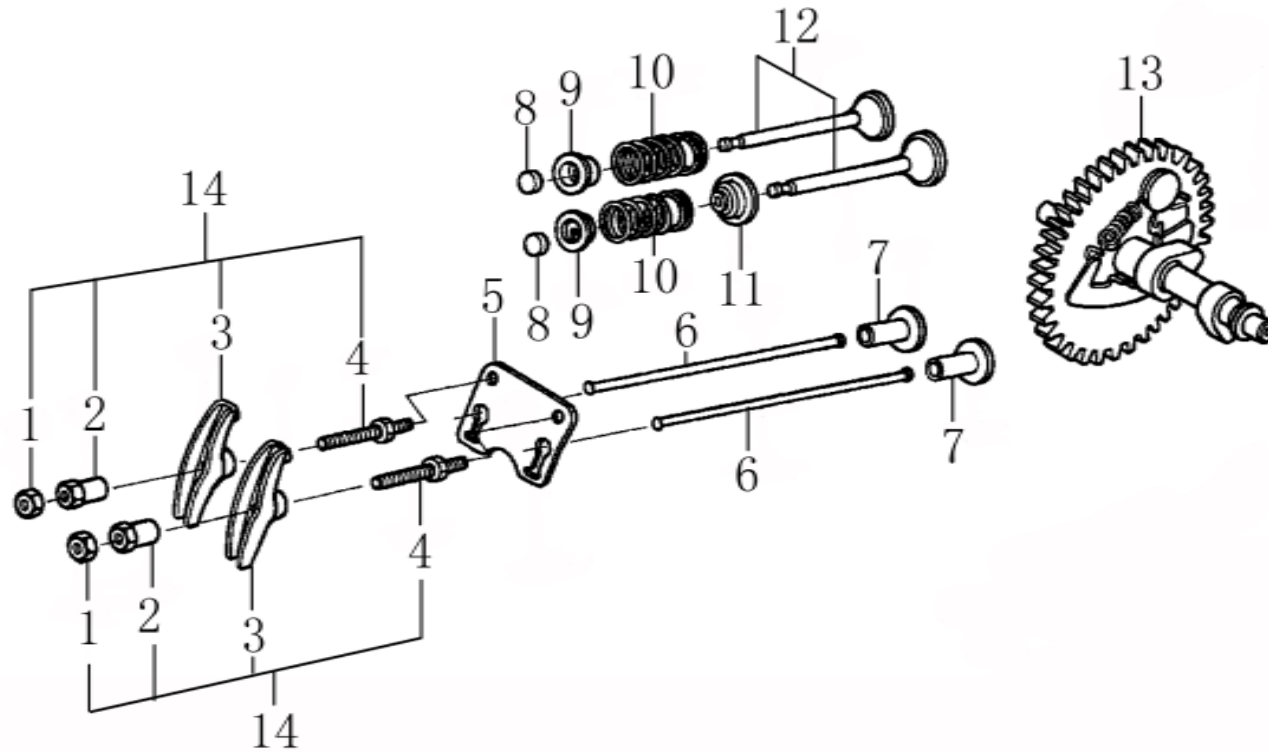

Position	Part number	Název	Name
1	Nedostupné	Matice ventilu	Valve nut
2	Nedostupné	Seřizovací matice ventilu	Valve adjusting nut
3	Nedostupné	Vahadlo ventilu	Valve rocker arm
4	Nedostupné	Seřizovací šroub ventilu	Valve adjusting bolt
5	140710001-0001	Vodící deska ventilu	Push rod guide plate
6	140670004-0001	Zdvihací tyčka ventilu	Push rod
7	140690003-0001	Zdvihátko	Tappet
8	26400100801	Koncovka ventilu	Valve rotator
9	140380017-0001	Sedlo pružiny ventilu	Valve spring seat
10	140340022-0001	Pružina ventilu	Valve spring
11	140400011-0001	Těsnění ventilu	Valve seal
12	500550024-0001	Ventily set	Valve set
13	140020114-0001	Vačková hřídel	Camshaft
14	140450022-0001	Vahadlo ventilu kompletní	Valve rocker assembly