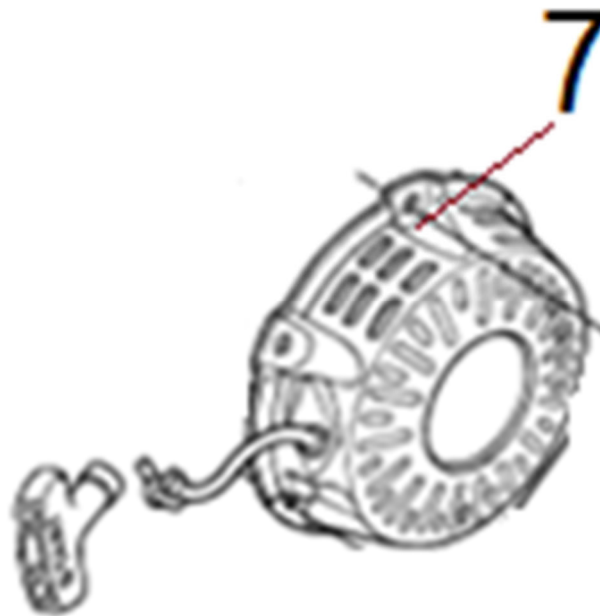

Position	Part number	Název	Name
2	271660038-0001	Vypínač motoru	Engine STOP switch
7	012021500002	Startér kompletní	Starter assembly