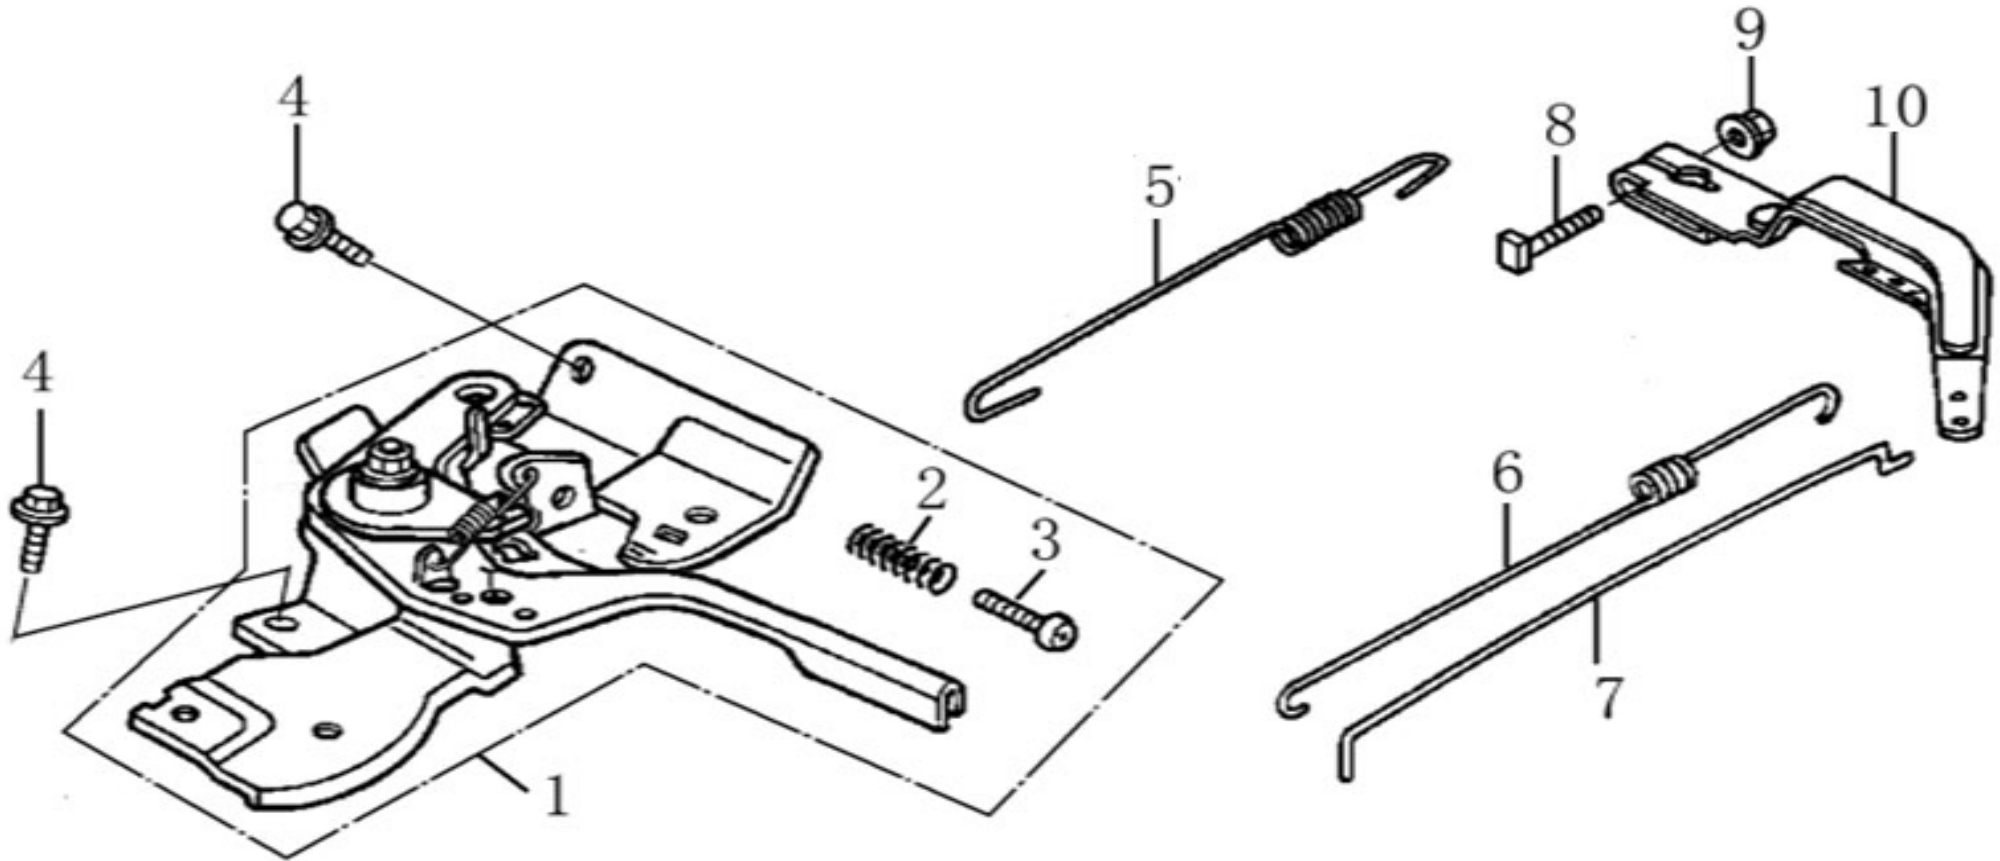

Position	Part number	Název	Name
1	171680011-0001	Kulisa regulace otáček	Governor board
2	171660001-0001	Pružina	Spring
3	100602032	Šroub	Bolt
4	100203007	Šroub	Bolt
5	171600036-0001	Vratná pružina plynu	Throttle return spring
6	171610002-0001	Pružina táhla regulace	Governor spring
7	171590002-0001	Táhlo regulace otáček	Governor rod
8	380250002-0001	Šroub	Bolt
9	110203	Matice	Nut
10	171620001-0001	Páka regulace otáček	Governor arm