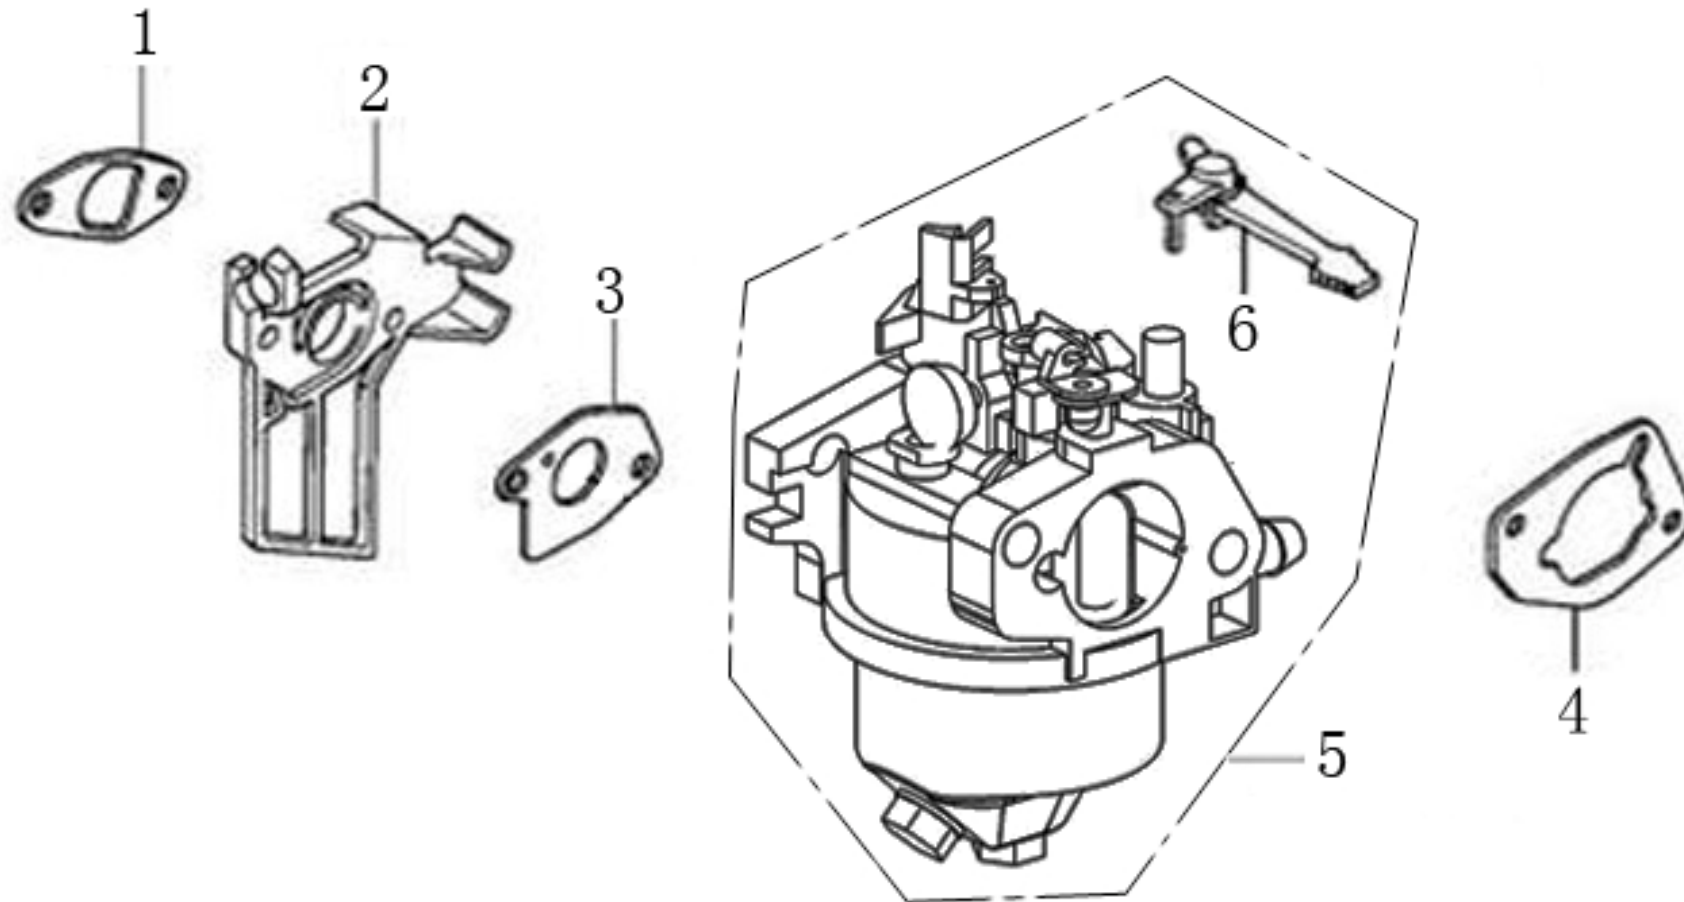

Position	Part number	Název	Name
1	170430060-0001	Těsnění příruby karburátoru	Insulator gasket
2	170440096-0001	Příruba karburátoru	Carburetor insulator
3	785001019	Těsnění karburátoru	Carburetor gasket
4	170430065-0001	Těsnění vzduchového filtru	Air filter gasket
5	170021086-0001	Karburátor	Carburetor
6	Nedostupné	Páčka sytiče karburátoru	Lever