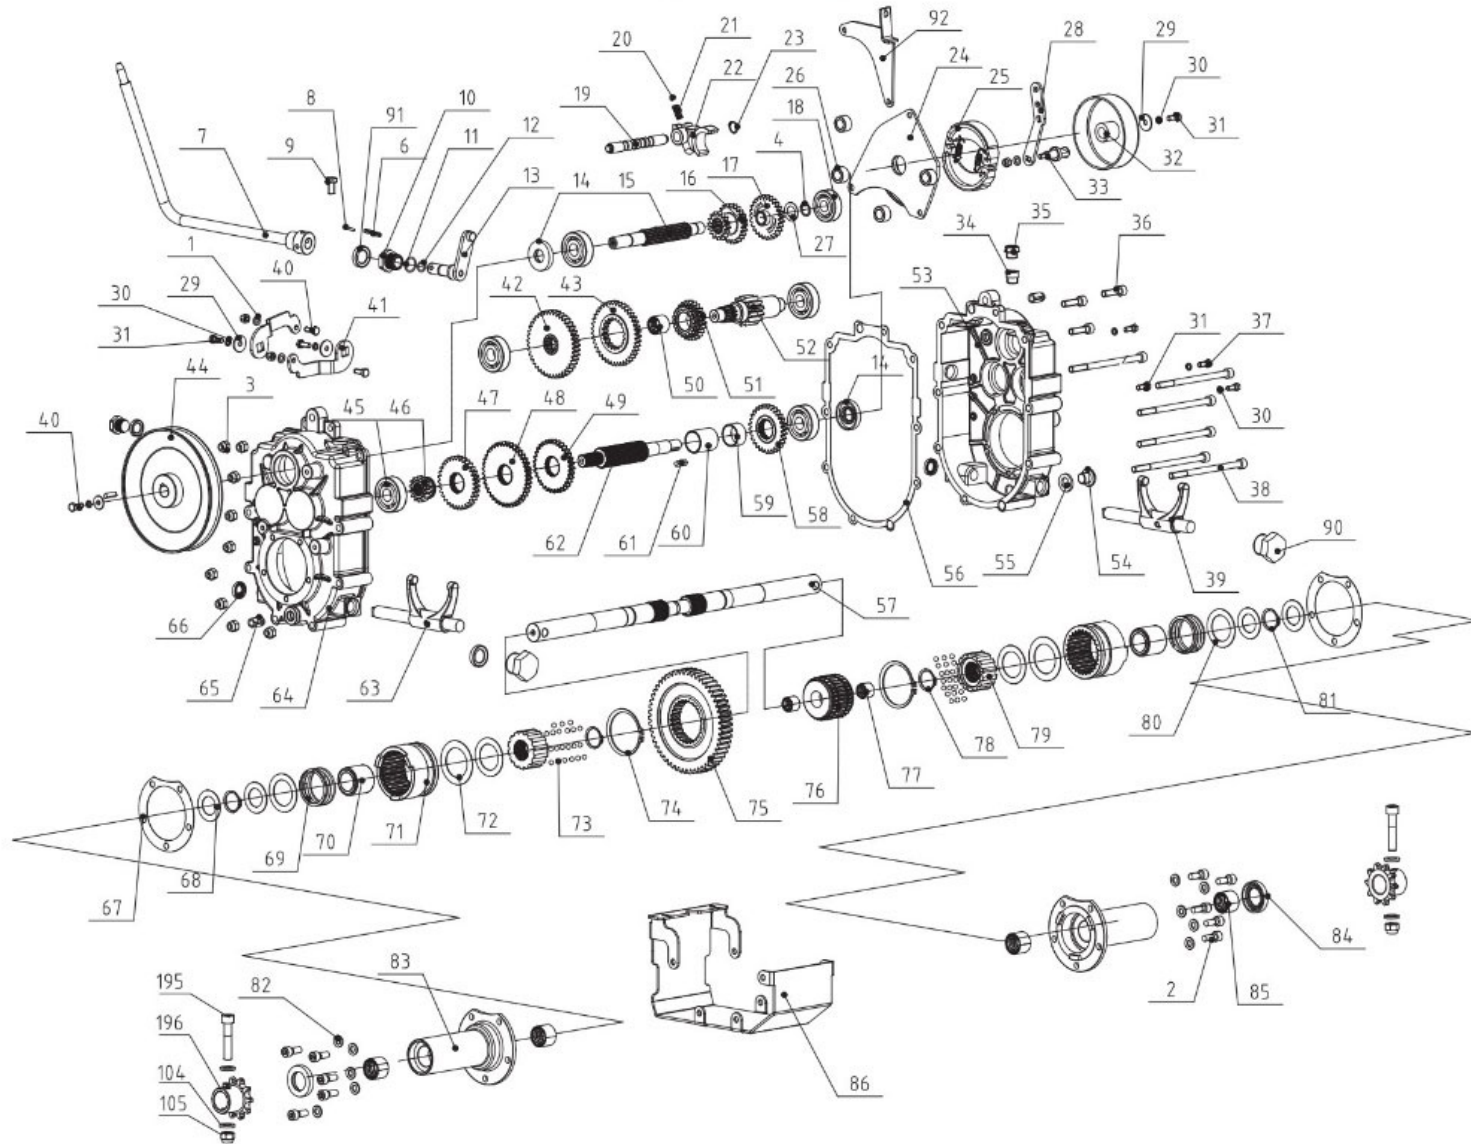

HECHT[®] 2650

made for garden

HECHT[®] 2650

made for garden

Position	Part number	Název	Name
1	120103	Podložka	Washer
2	100325022	Šroub	Bolt
3	110105	Matice	Nut
4	130112	Pojistný kroužek	Circlip
5	110103	Matice	Nut
6	263000084	Čep	Pin
7	265000007	Páka řazení	Gear shift lever
8	263000174	Čep	Pin
9	100105009	Šroub	Bolt
10	263600105	Matice	Nut
11	263000081	Těsnící kroužek	Obturatoring Ring
12	263600107	O kroužek	O ring
13	265000013	Držák páky	Lever mount
14	263000095	Gufero	Oil seal
15	265000015	Hřídel	Spline shaft
16	265000016	Ozubené dvojkolo	Duplex gear
17	265000017	Ozubené kolo	Gear
18	143302	Ložisko	Bearin
19	265000019	Hřídelka	Fork shaft
20	263600111	Kulička	Ball
21	265000020	Pružina	Spring
22	265000022	Vidlice řazení	Fork
23	130109	Pojistný kroužek	Circlip
24	265000024	Unašeč spojky	Clutch retainer
25	265000025	Spojka	Clutch
26	265000026	Pouzdro	Bushing
27	265000027	Podložka	Washer
28	265000028	Táhlo spojky	Pulling plate
29	120303	Podložka	Washer
30	120203	Podložka	Washer
31	100103013	Šroub	Bolt
32	265000032	Spojkový zvon	Clutch drum
33	263600121	Šroub spojky	Clutch bolt
34	265000034	Pouzdro zátky	Plug bushing
35	265000035	Zátka	Plug

Position	Part number	Název	Name
186	130232	Pojistný kroužek	Circlip
187	142302	Ložisko	Bearing
188	265000188	Kladka napínaču	Tensioner pulley
189	100103022	Šroub	Bolt
190	265000190	Závlačka	Cotter pin
191	265000191	Pravé kolo	Right wheel
191-1	008001017	Duše kola	Wheel tube
193	265000193	Podložka	Chain pad
194	265000194	Podložka	Chain pad
195	100307047	Šroub	Bolt
196	265000196	Řetězka motoru	Engine sprocket
197	265000197	Madlo páky	Lever handle
198	265000198	Silenblok	Shock absorber
199	265000199	Pouzdro	Bushing
200	265000200	Držák	Bracket
210	263600190	Bowden brzdy	Brake cable