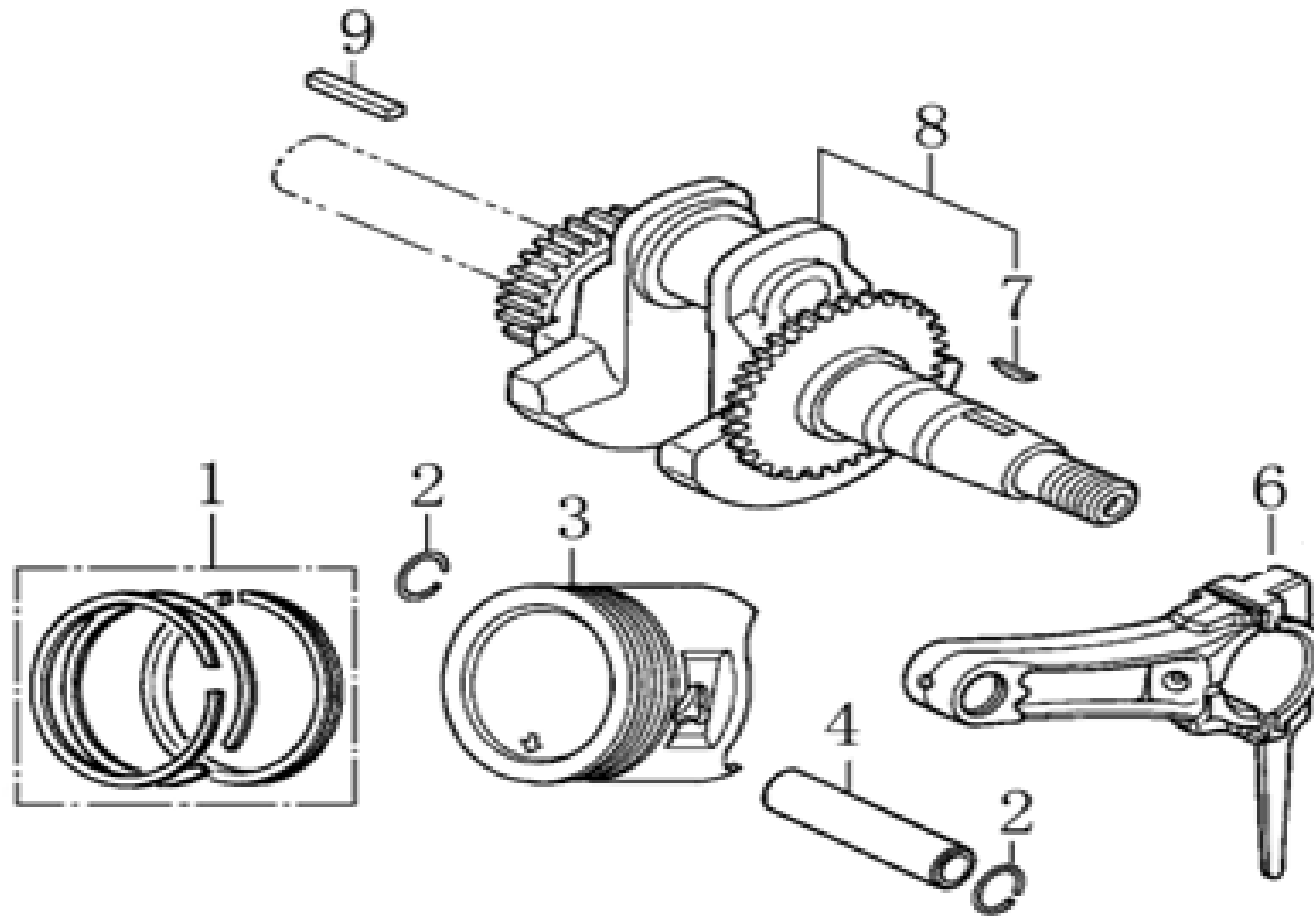

Position	Part number	Název	Name
186	130232	Pojistný kroužek	Circlip
187	142302	Ložisko	Bearing
188	265000188	Kladka napínaču	Tensioner pulley
189	100103022	Šroub	Bolt
190	265000190	Závlačka	Cotter pin
191	265000191	Pravé kolo	Right wheel
191-1	008001017	Duše kola	Wheel tube
193	265000193	Podložka	Chain pad
194	265000194	Podložka	Chain pad
195	100307047	Šroub	Bolt
196	265000196	Řetězka motoru	Engine sprocket
197	265000197	Madlo páky	Lever handle
198	265000198	Silenblok	Shock absorber
199	265000199	Pouzdro	Bushing
200	265000200	Držák	Bracket
210	263600190	Bowden brzdy	Brake cable

Position	Part number	Název	Name
1	120080276-0001	Hlava válce	Cylinder Head
2	380180093-0001	Svorník	Stud bolt
3	Nedosupné	Čep	Dowel pin
4	120150144-0001	Těsnění hlavy válce	Cylinder head gasket
5	380180098-0001	Svorník	Stud bolt
6	A969P	Svíčka zapalování	Spark plug
7	100205057	Šroub	Bolt
8	120250013-0001	Těsnění ventilového víka	Cylinder head cover gasket
9	120220008-0001	Ventilové víko	Cylinder head cover
10	100203011	Šroub	Bolt

Position	Part number	Název	Name
1	Pouze celý motor	Klíková skříň	Crankcase
2	620801003	Gufero	Oil seal
3	785001015	Podložka	Drain bolt washer
4	785001014	Vypouštěcí šroub	Drain bolt
5	281890001-0001	Olejové čidlo	Oil alart unit
6	100203007	Šroub	Bolt
7	Nedostupné	Olejový spínač	Oil level switch
8	100203011	Šroub	Bolt
9	171750002-0001	Regulátor otáček kompletní	Governor gear assembly
10	142105	Ložisko	Bearing
11	380450531-0001	Podložka	Washer
12	381350004-T040	Závlačka	Cotter pin
13	171630001-0001	Ovládací táhlo regulátoru	Governor arm shaft