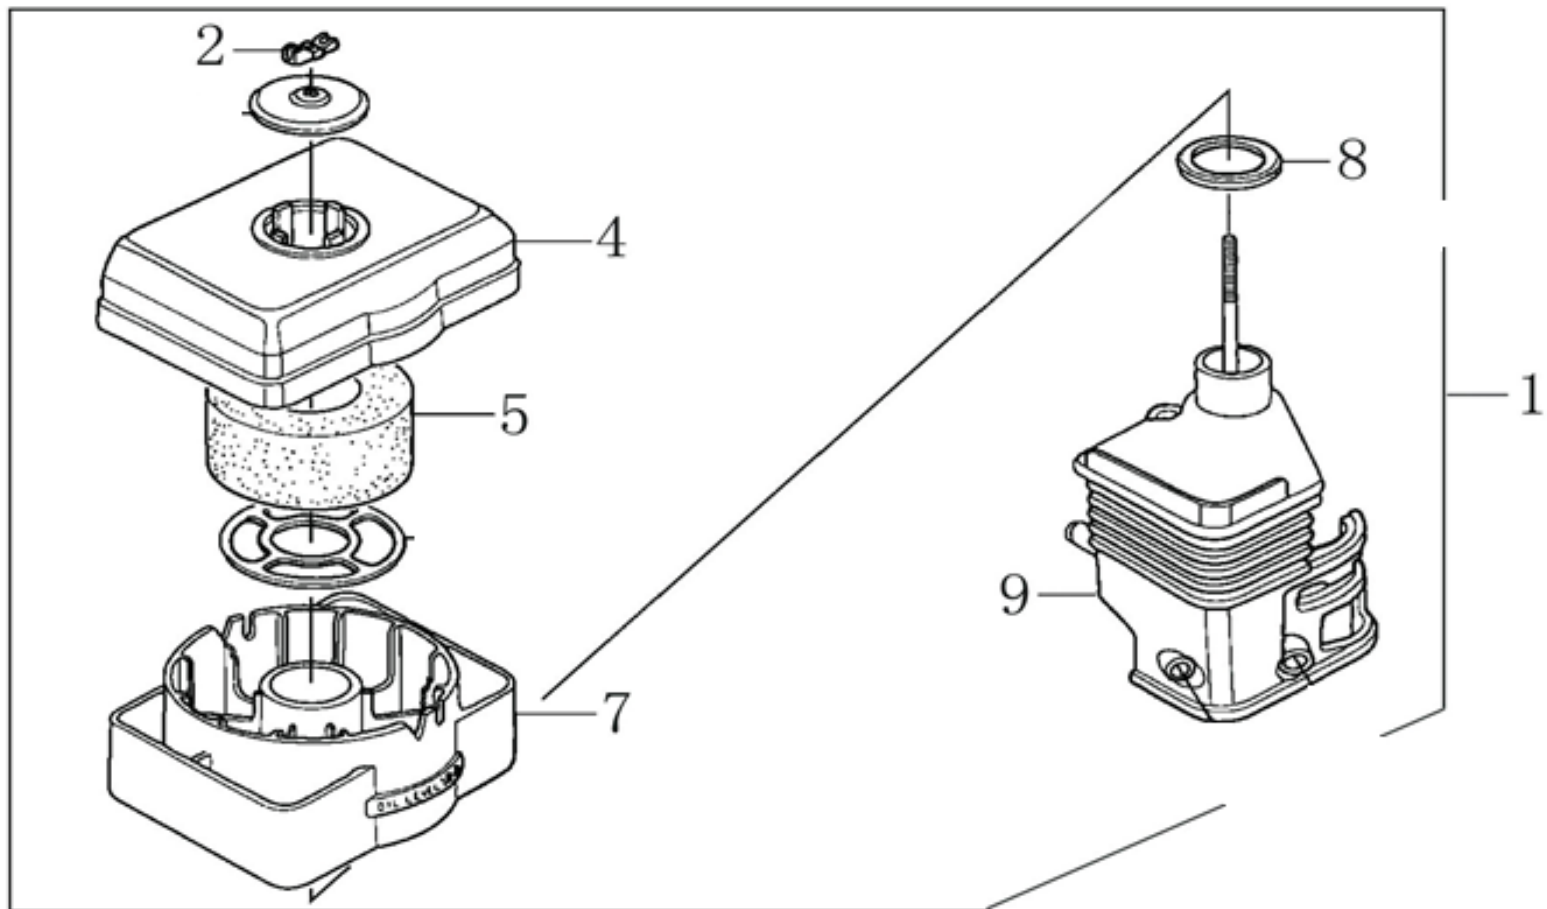

Position	Part number	Název	Name
1	Nedostupné	Matice ventilu	Valve nut
2	Nedostupné	Seřizovací matice ventilu	Valve adjusting nut
3	Nedostupné	Vahadlo ventilu	Valve rocker arm
4	Nedostupné	Seřizovací šroub ventilu	Valve adjusting bolt
5	140710001-0001	Vodící deska ventilu	Push rod guide plate
6	140670004-0001	Zdvihací tyčka ventilu	Push rod
7	140690003-0001	Zdvihátko	Tappet
8	26400100801	Koncovka ventilu	Valve rotator
9	140380017-0001	Sedlo pružiny ventilu	Valve spring seat
10	140340022-0001	Pružina ventilu	Valve spring
11	140400011-0001	Těsnění ventilu	Valve seal
12	500550024-0001	Ventily set	Valve set
13	140020114-0001	Vačková hřídel	Camshaft
14	140450022-0001	Vahadlo ventilu kompletní	Valve rocker assembly

Position	Part number	Název	Name
2	271660038-0001	Vypínač motoru	Engine STOP switch
7	012021500002	Startér kompletní	Starter assembly

Position	Part number	Název	Name
1	170430060-0001	Těsnění příruby karburátoru	Insulator gasket
2	170440096-0001	Příruba karburátoru	Carburetor insulator
3	785001019	Těsnění karburátoru	Carburetor gasket
4	170430065-0001	Těsnění vzduchového filtru	Air filter gasket
5	170021086-0001	Karburátor	Carburetor
6	Nedostupné	Páčka sytiče karburátoru	Lever

Position	Part number	Název	Name
1	171680011-0001	Kulisa regulace otáček	Governor board
2	171660001-0001	Pružina	Spring
3	100602032	Šroub	Bolt
4	100203007	Šroub	Bolt
5	171600036-0001	Vratná pružina plynu	Throttle return spring
6	171610002-0001	Pružina táhla regulace	Governor spring
7	171590002-0001	Táhlo regulace otáček	Governor rod
8	380250002-0001	Šroub	Bolt
9	110203	Matice	Nut
10	171620001-0001	Páka regulace otáček	Governor arm