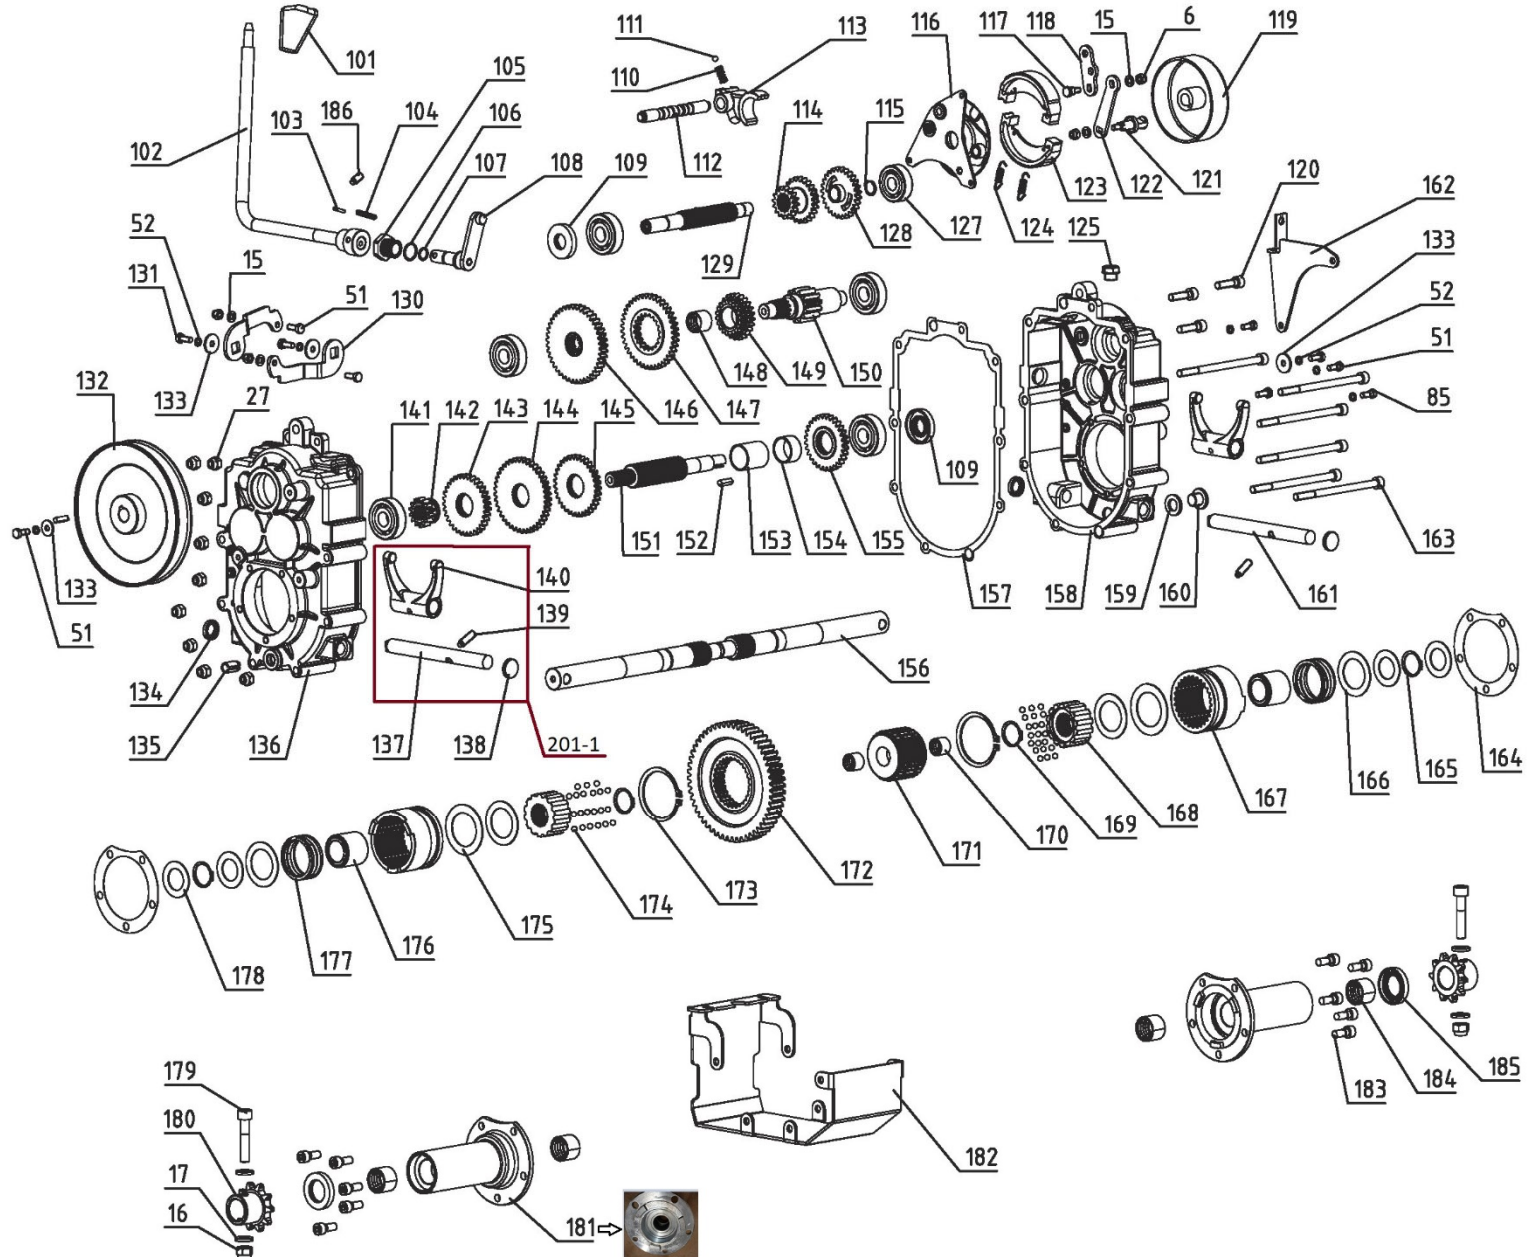

HECHT® 2636

made for garden

200

Position	Part number	Název	Name
2	263600002	Rukojeť	Handle grip
3	265000094	Spínač	Switch
4	263600004	Ovládání plynu	Throttle lever
5	263600005	Bowden plynu	Throttle cable
6	110103	Matice	Nut
7	263600007	Páka spojky	Clutch lever
8	100603017	Šroub	Bolt
9	263600009	Bowden spojky	Clutch cable
10	263600010	Objímka	Sleeve
11	263600011	Páka	Steering lever
12	263600012	Bowden pro zatáčení	Steering cable
13	263600013	Korba	Dump body
14	100303052	Šroub	Bolt
15	120103	Podložka	Washer
16	110107	Matice	Nut
17	120107	Podložka	Washer
18	263600018	Držák páčky	Lever bracket
19	263600019	Páčka	Lever
20	263600020	Bowden zajištění korby	Dump body locking cable
21	263600021	Lůžko motoru	Engine mouting board
22	263600022	Šroub	Bolt
23	263600023	Přední kryt	Front cover
24	263600024	Zadní kryt	Rear cover
25	100105013	Šroub	Bolt
26	120205	Podložka	Washer
27	SB-94	Matice	Nut
28	120105	Podložka	Washer
29	100105017	Šroub	Bolt
30	110105	Matice	Nut
31	100105037	Šroub	Bolt
32	100205057	Šroub	Bolt
33	263600033	Převodovka kompletní	Gearbox assembly
34	263600034	Pouzdro	Bushing
35	263600035	Matice	Nut
36	263600036	Podložka	Washer
37	263600037	Řemenice	Sheave
38	263600038	Klínek	Flat key
39	263600039	Hřídelka	Shaft