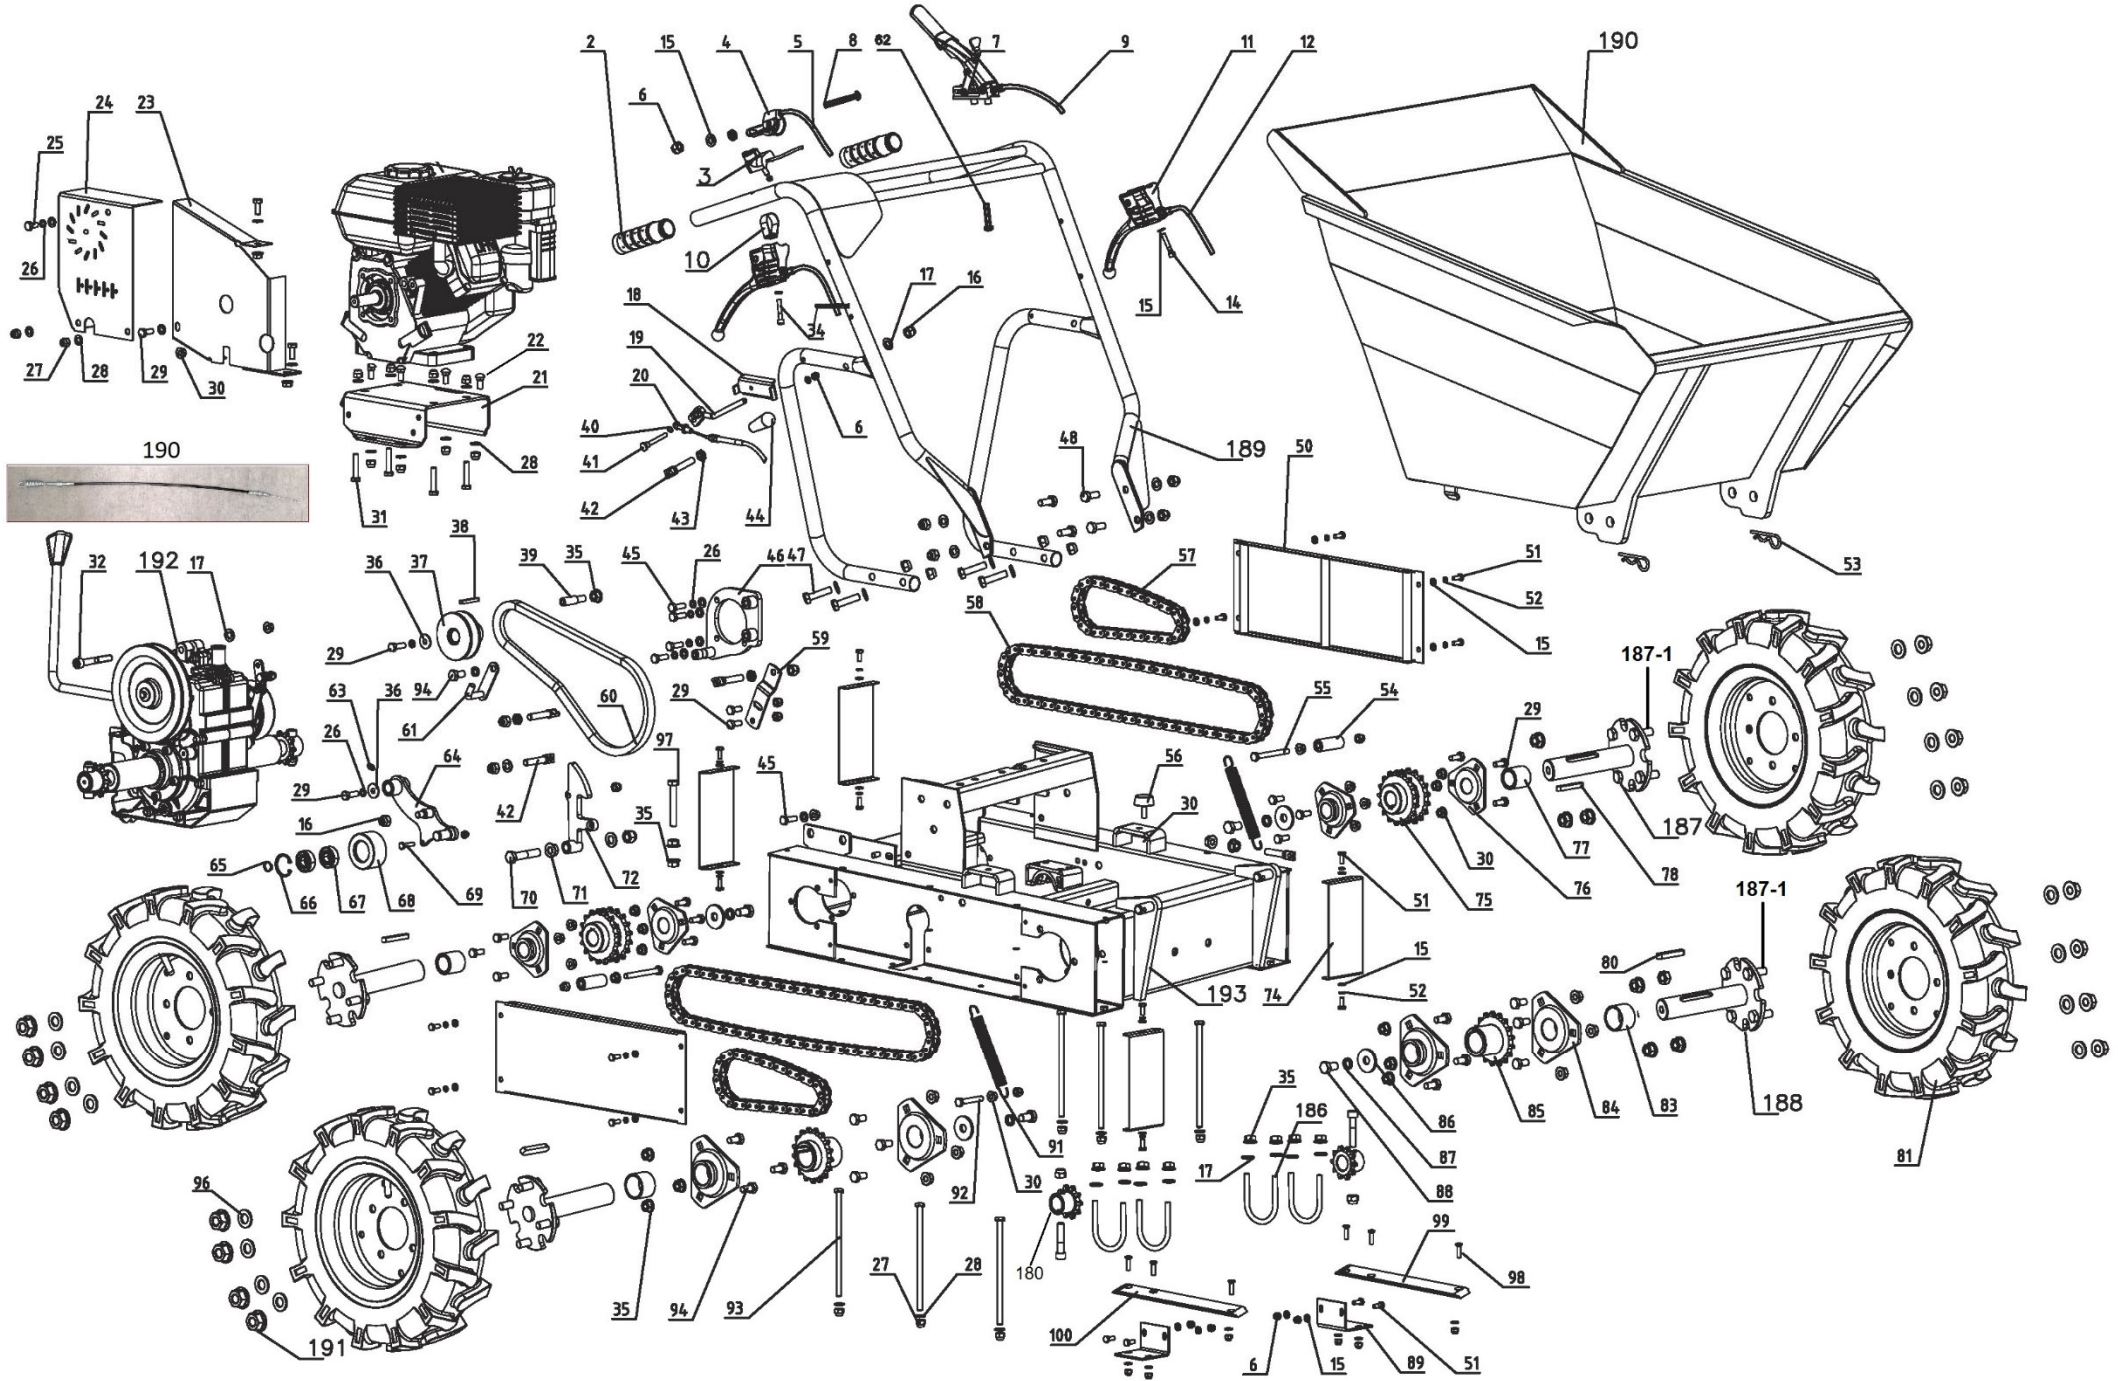

HECHT® 2636

made for garden