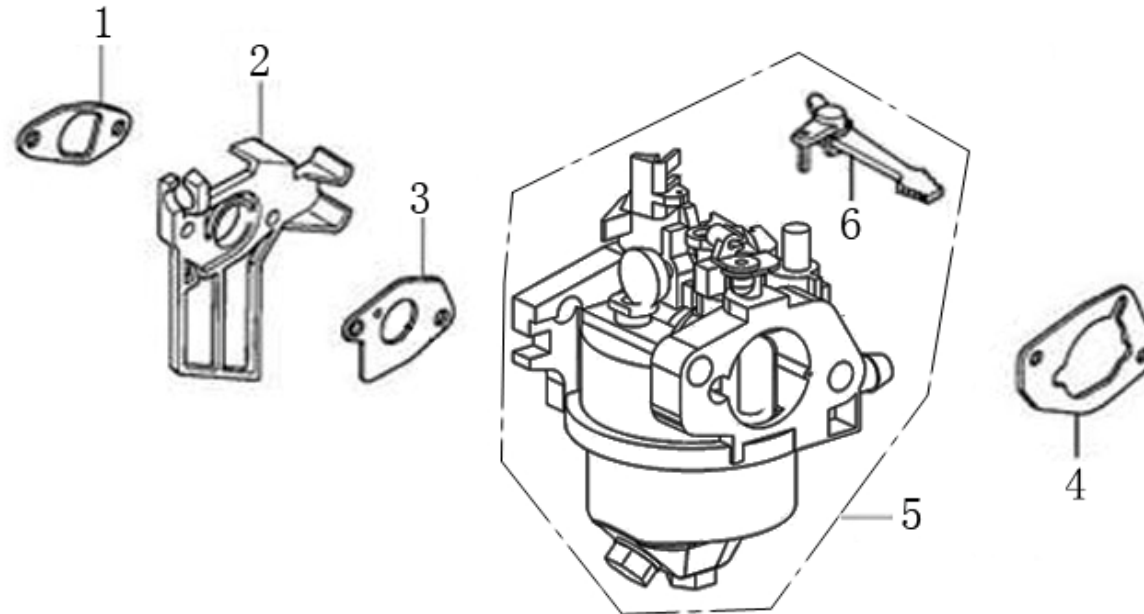

Position	Part number	Název	Name
1	170430060-0001	Těsnění příruby karburátoru	Air intake pipe gasket
2	170440096-0001	Příruba karburátoru	Air intake pipe
3	785001019	Těsnění karburátoru	Carburetor gasket
4	170430065-0001	Těsnění vzduchového filtru	Air filter gasket
5	170021086-0001	Karburátor	Carburetor
6	172920001-0001	Páčka karburátoru	Lever