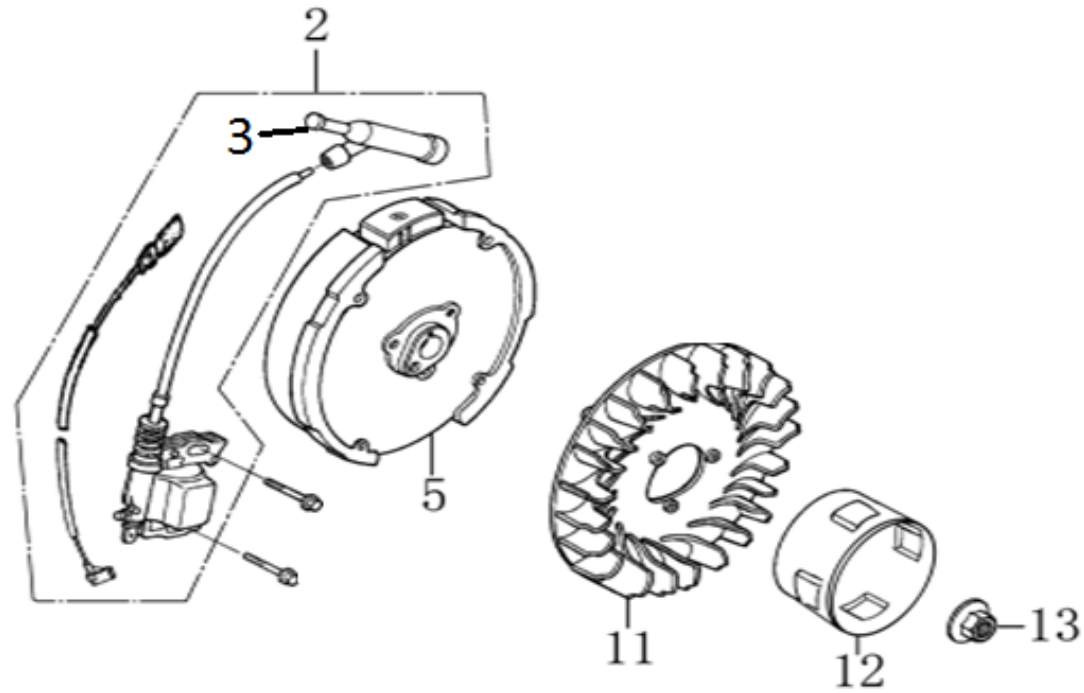

Position	Part number	Název	Name
2	270920162-0001	Cívka zapalování	Ignition coil
3	270950040-0001	Krytka svíčky	Spark plug cover
5	270020097-0001	Setrvačnick	Flywheel
11	160180007-0001	Ventilátor	Fan
12	193590005-0001	Miska startéru	Starter idle pulley
13	746001066	Matice	Nut