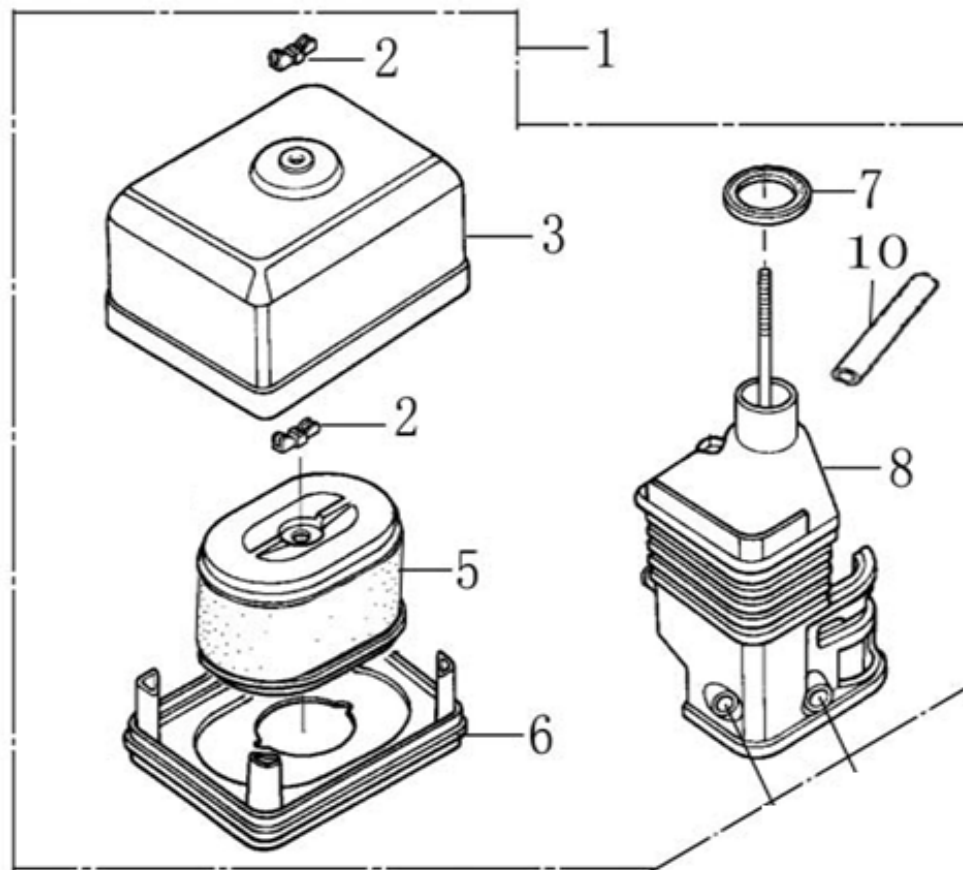

Position	Part number	Název	Name
1	Nedostupné	Matice ventilu	Valve nut
2	Nedostupné	Seřizovací matice ventilu	Valve adjusting nut
3	Nedostupné	Vahadlo ventilu	Valve rocker arm
4	Nedostupné	Seřizovací šroub ventilu	Valve adjusting bolt
5	140710001-0001	Vodící deska ventilu	Push rod guide plate
6	140670004-0001	Zdvihací tyčka ventilu	Push rod
7	140690003-0001	Zdvihátko	Tappet
8	26400100801	Koncovka ventilu	Valve rotator
9	140380017-0001	Podložka pružiny ventilu	Valve spring seat
10	140340022-0001	Pružina ventilu	Valve spring
11	140400011-0001	Těsnění ventilu	Valve seal
12	500550024-0001	Ventily sada	Valve set
13	140020114-0001	Vačková hřídel	Camshaft
14	140450022-0001	Vahadlo ventilu kompletní	Valve rocker assembly

Position	Part number	Název	Name
2	271660038-0001	Vypínač motoru	Engine STOP switch
7	012021500002	Startér kompletní	Starter assembly

Position	Part number	Název	Name
1	170430060-0001	Těsnění příruby karburátoru	Air intake pipe gasket
2	170440096-0001	Příruba karburátoru	Air intake pipe
3	785001019	Těsnění karburátoru	Carburetor gasket
4	170430065-0001	Těsnění vzduchového filtru	Air filter gasket
5	170021086-0001	Karburátor	Carburetor
6	172920001-0001	Páčka karburátoru	Lever

Position	Part number	Název	Name
1	171680011-0001	Kulisa regulace otáček	Governor board
5	171600036-0001	Pružina plynu	Throttle return spring
6	171610002-0001	Pružina	Governor spring
7	171590002-0001	Táhlo regulace	Governor rod
10	171620001-0001	Páka regulace otáček	Governor arm