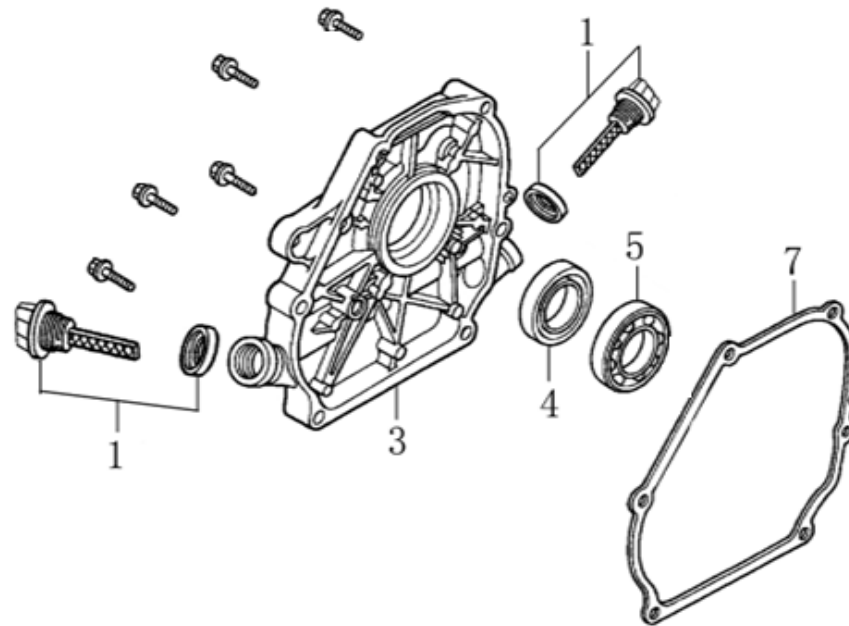

Position	Part number	Název	Name
1	14301-KB01-0000	Olejová měrka	Oil gauge assembly
3	110820014-0001	Kryt klikové skříně	Crankcase cover
4	620801003	Gufero	Oil seal
5	142105	Ložisko	Bearing
7	710003004	Těsnění klikové skříně	Crankcase cover gasket