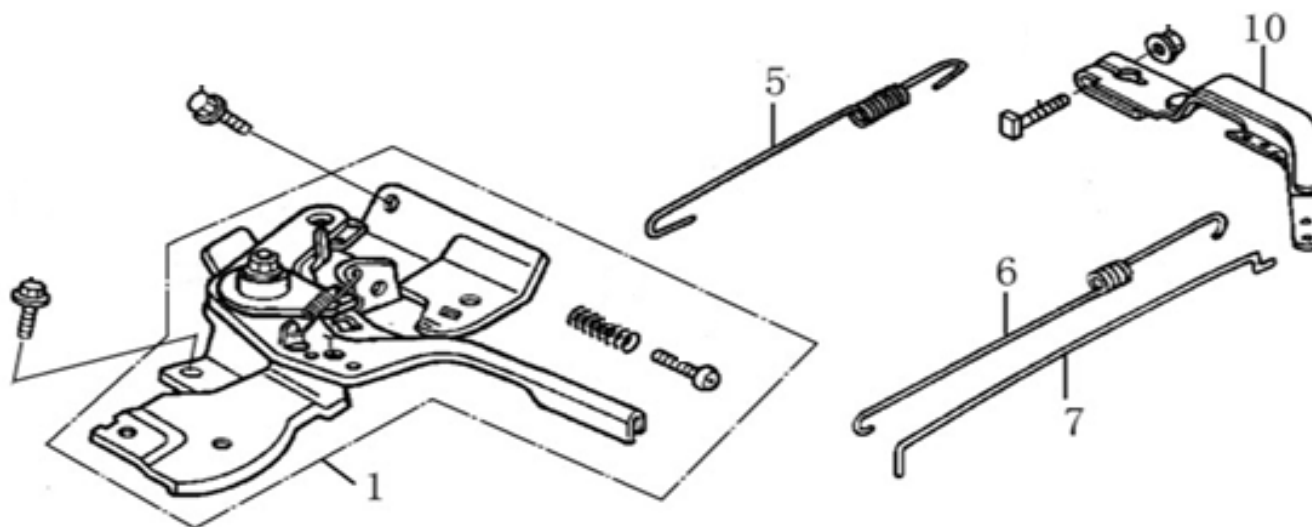

Position	Part number	Název	Name
1	171680011-0001	Kulisa regulace otáček	Governor board
5	171600036-0001	Pružina plynu	Throttle return spring
6	171610002-0001	Pružina	Governor spring
7	171590002-0001	Táhlo regulace	Governor rod
10	171620001-0001	Páka regulace otáček	Governor arm