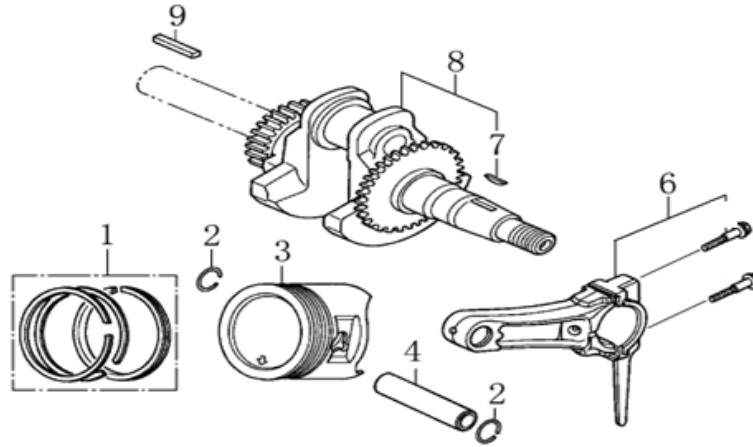

Position	Part number	Název	Name
1	130070079-0001	Pístní kroužky sada	Piston ring set
2	380560056-0001	Pojistka pístního čepu	Piston pin circlip
3	130030083-0001	Píst	Piston
4	130060031-0001	Pístní čep	Piston pin
6	130150039-0001	Ojnice	Connecting rod assembly
7	380620050-0001	Woodruffovo pero	Semicircle key
8	130290049-0001	Kliková hřídel	Crankshaft
9	380620032-0001	Pero	Key