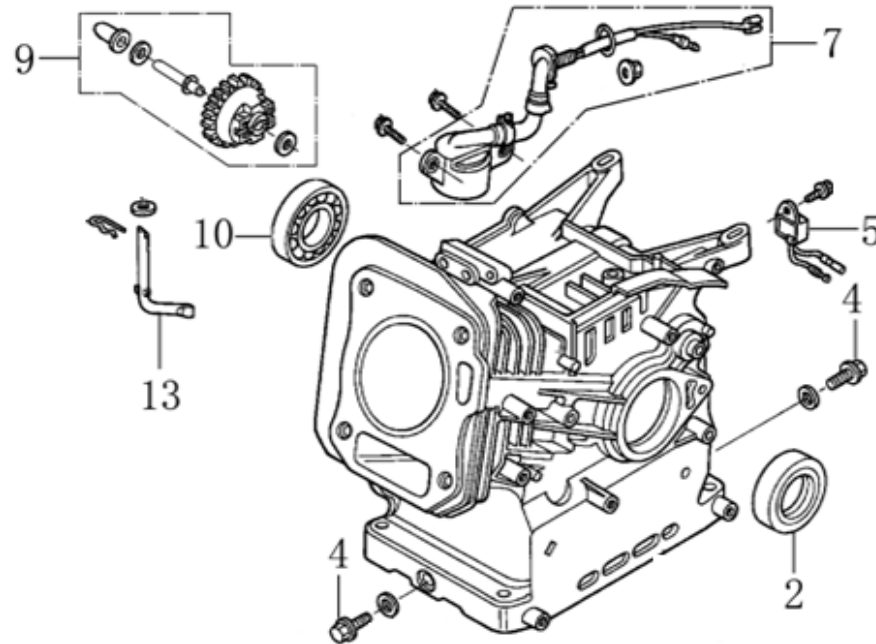

Position	Part number	Název	Name
80	263600080	Klínek	Flat key
81	265000139	Kolo – pravá strana	Right side wheel
	265000191	Kolo – levá strana	Left side wheel
81-1	008001017	Duše kola	Wheel tube
83	263600083	Pouzdro	Bushing
84	263600084	Ložisko	Bearing
85	263600085	Řetězové kolo (Přední osa)	Chain wheel (Front axle)
86	263600086	Podložka	Washer
87	120209	Podložka	Washer
88	100109017	Šroub	Bolt
89	263600089	Držák krytu řetězu	Chain cover bracket
91	263600091	Pružina	Spring
92	100105047	Šroub	Bolt
93	263600093	Šroub	Bolt
94	100107022	Šroub	Bolt
95	263600095	Šroub	Bolt
96	120109	Podložka	Washer
97	263600097	Šroub	Bolt
98	263610098	Šroub	Bolt
99	263610099	Kryt řetězu pravý	Chain cover right
100	263610100	Kryt řetězu levý	Chain cover left
101	263600101	Madlo páky	Lever handle
102	263600102	Páka řazení	Gearshift lever
103	263600103	Čep	Pin
104	263600104	Čep	Pin
105	263600105	Matice	Nut
106	263600106	O kroužek	O ring
107	263600107	O kroužek	O ring
108	263610108	Táhlo	Lever mount
109	263600109	Gufero	Oil seal
110	263600110	Pružina	Spring
111	263600111	Kulička	Ball
112	263600112	Hřídelka	Shaft
113	263600113	Vidlice řazení	Gearshift fork
114	263600114	Ozubené kolo	Gear
115	130112	Pojistný kroužek	Circlip
116	263600116	Unašec spojky	Clutch retainer
117	263600117	Šroub	Bolt

Position	Part number	Název	Name
201-1	2636001911	Vidlice s osou set	Fork with axle set

Position	Part number	Název	Name
1	120080276-0001	Hlava válce	Cylinder Head
2	380180093-0001	Svorník	Stud bolt
4	120150144-0001	Těsnění hlavy válce	Cylinder head gasket
5	380180098-0001	Svorník	Stud bolt
6	A969P	Svíčka zapalování	Spark plug
8	120250013-0001	Těsnění ventilového víka	Cylinder head cover gasket
9	120220008-0001	Ventilové víko	Cylinder head cover