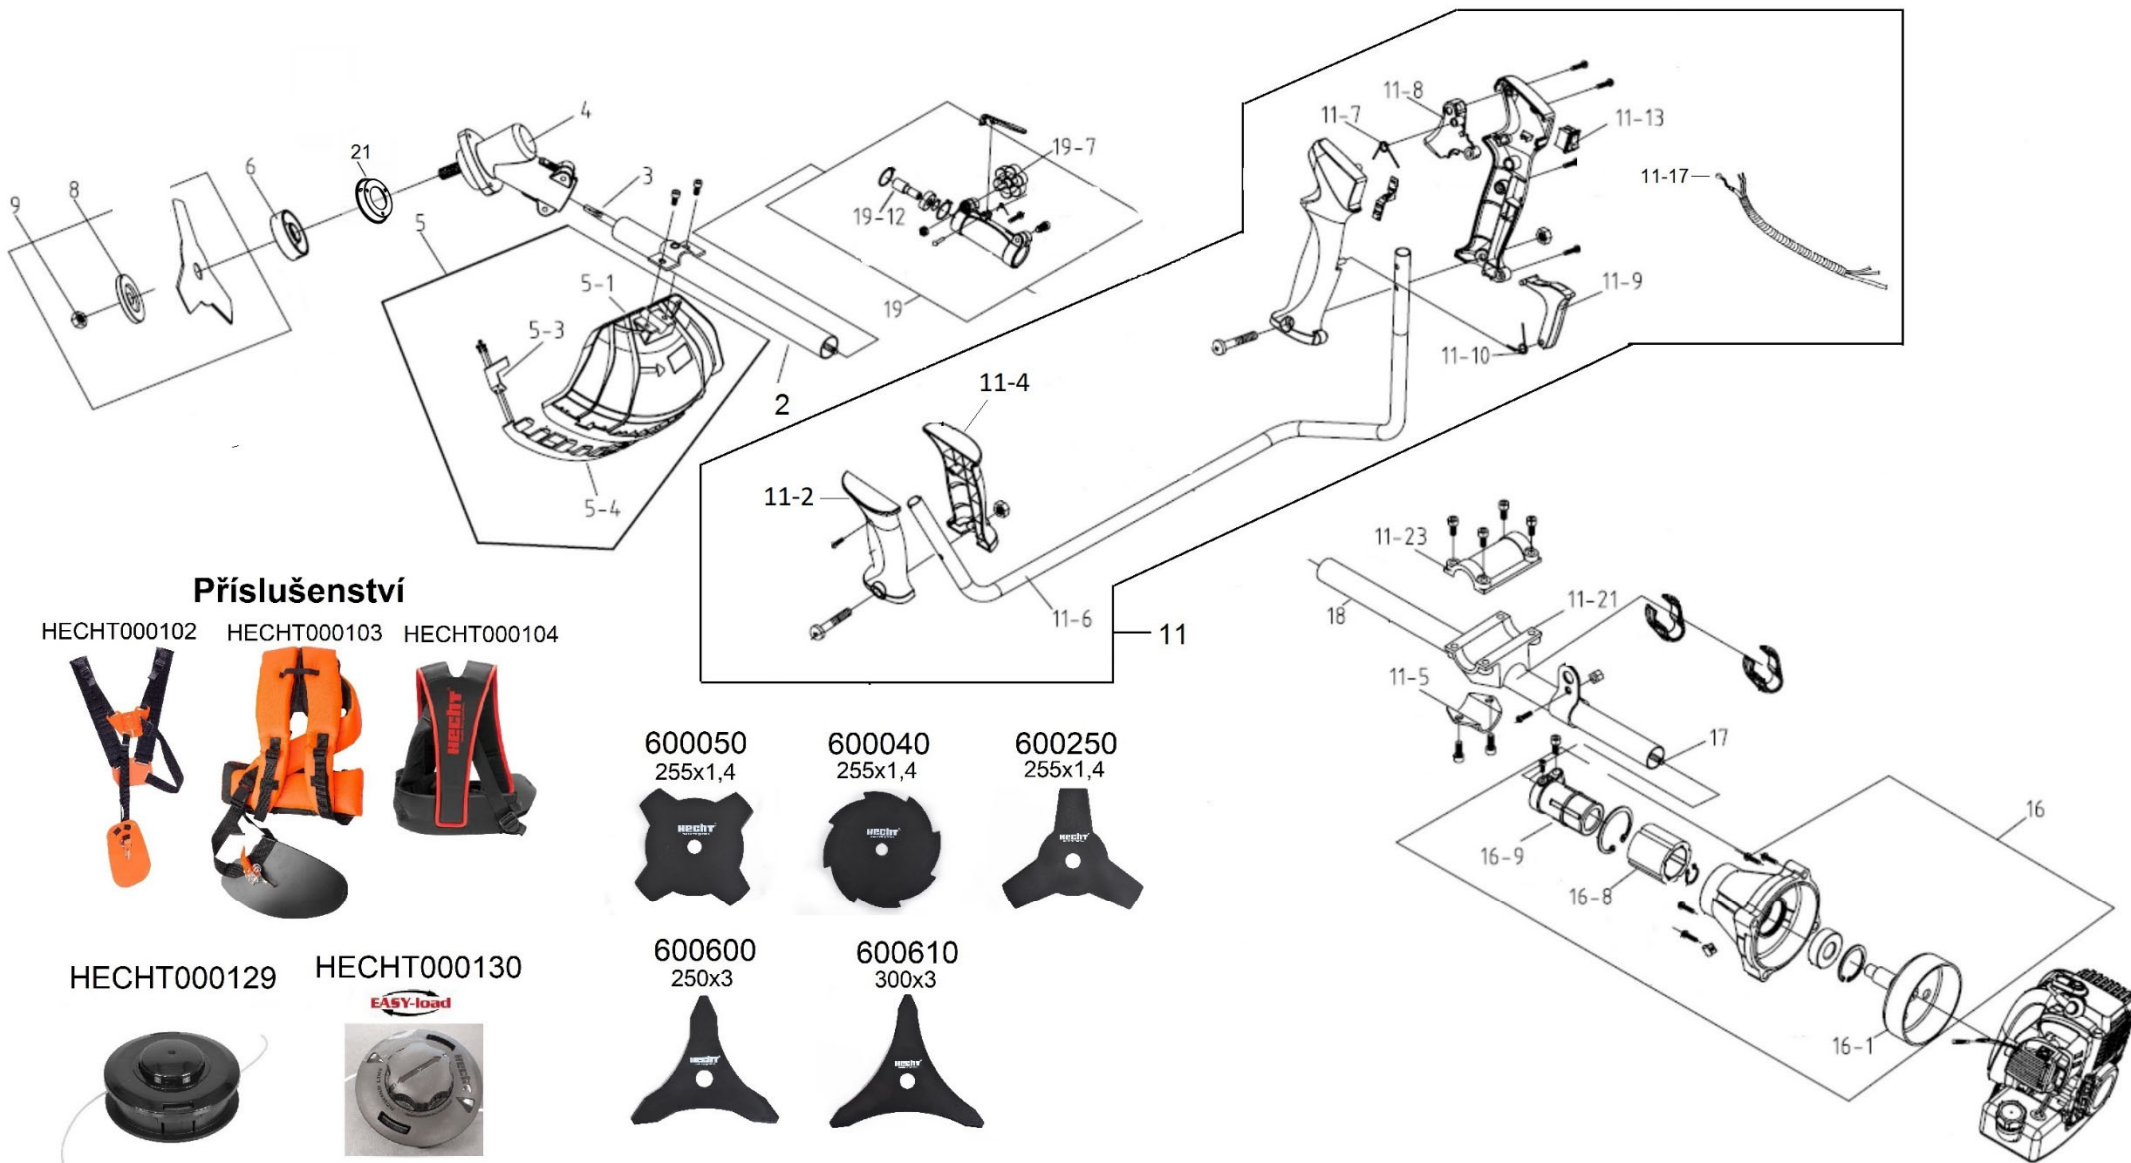

HECHT® 145 BTS

made for garden

Příslušenství

HECHT000102 HECHT000103 HECHT000104

Position	Part number	Název	Name
Na tento stroj lze objednat již pouze níže vedené díly / Only below listed spare parts can be ordered.			
5	14600000F	Kryt sečení kompletní	Mowing guard assembly
5-3	127000027	Nůž struny	String blade
5-4	127000026	Přídavný kryt sečení	Additional mowing guard
9	152000026	Matice nástroje	Nut
11-2	R14300011-02	Levé madlo levá část	Left handle – left part
11-4	R14300011-04	Pravé madlo levá část	Right handle – right part
11-5	R14300011-05	Spodní třmen tubusu	Tube lower bracket
11-7	R14300011-07	Pružina páčky plynu	Spring
11-8	R14300011-08	Páčka plynu	Throttle trigger
11-13	124R00015-03	Vypínač motoru	Engine stop switch
11-21	R14300011-21	Spodní třmen řídítek	Handlebar lower bracket
11-22	R14300011-22	Šroub	Bolt
11-23	R14300011-23	Horní třmen řídítek	Handlebar upper bracket
16-1	R14300016-01	Spojkový zvon	Clutch drum
19-7	R14300019-07	Šroub spojky tubusu	Knob screw
19-12	R14300019-12	Spojka hřídelí	Shaft connector
21	146000013	Kryt úhlového převodu	Safety guard