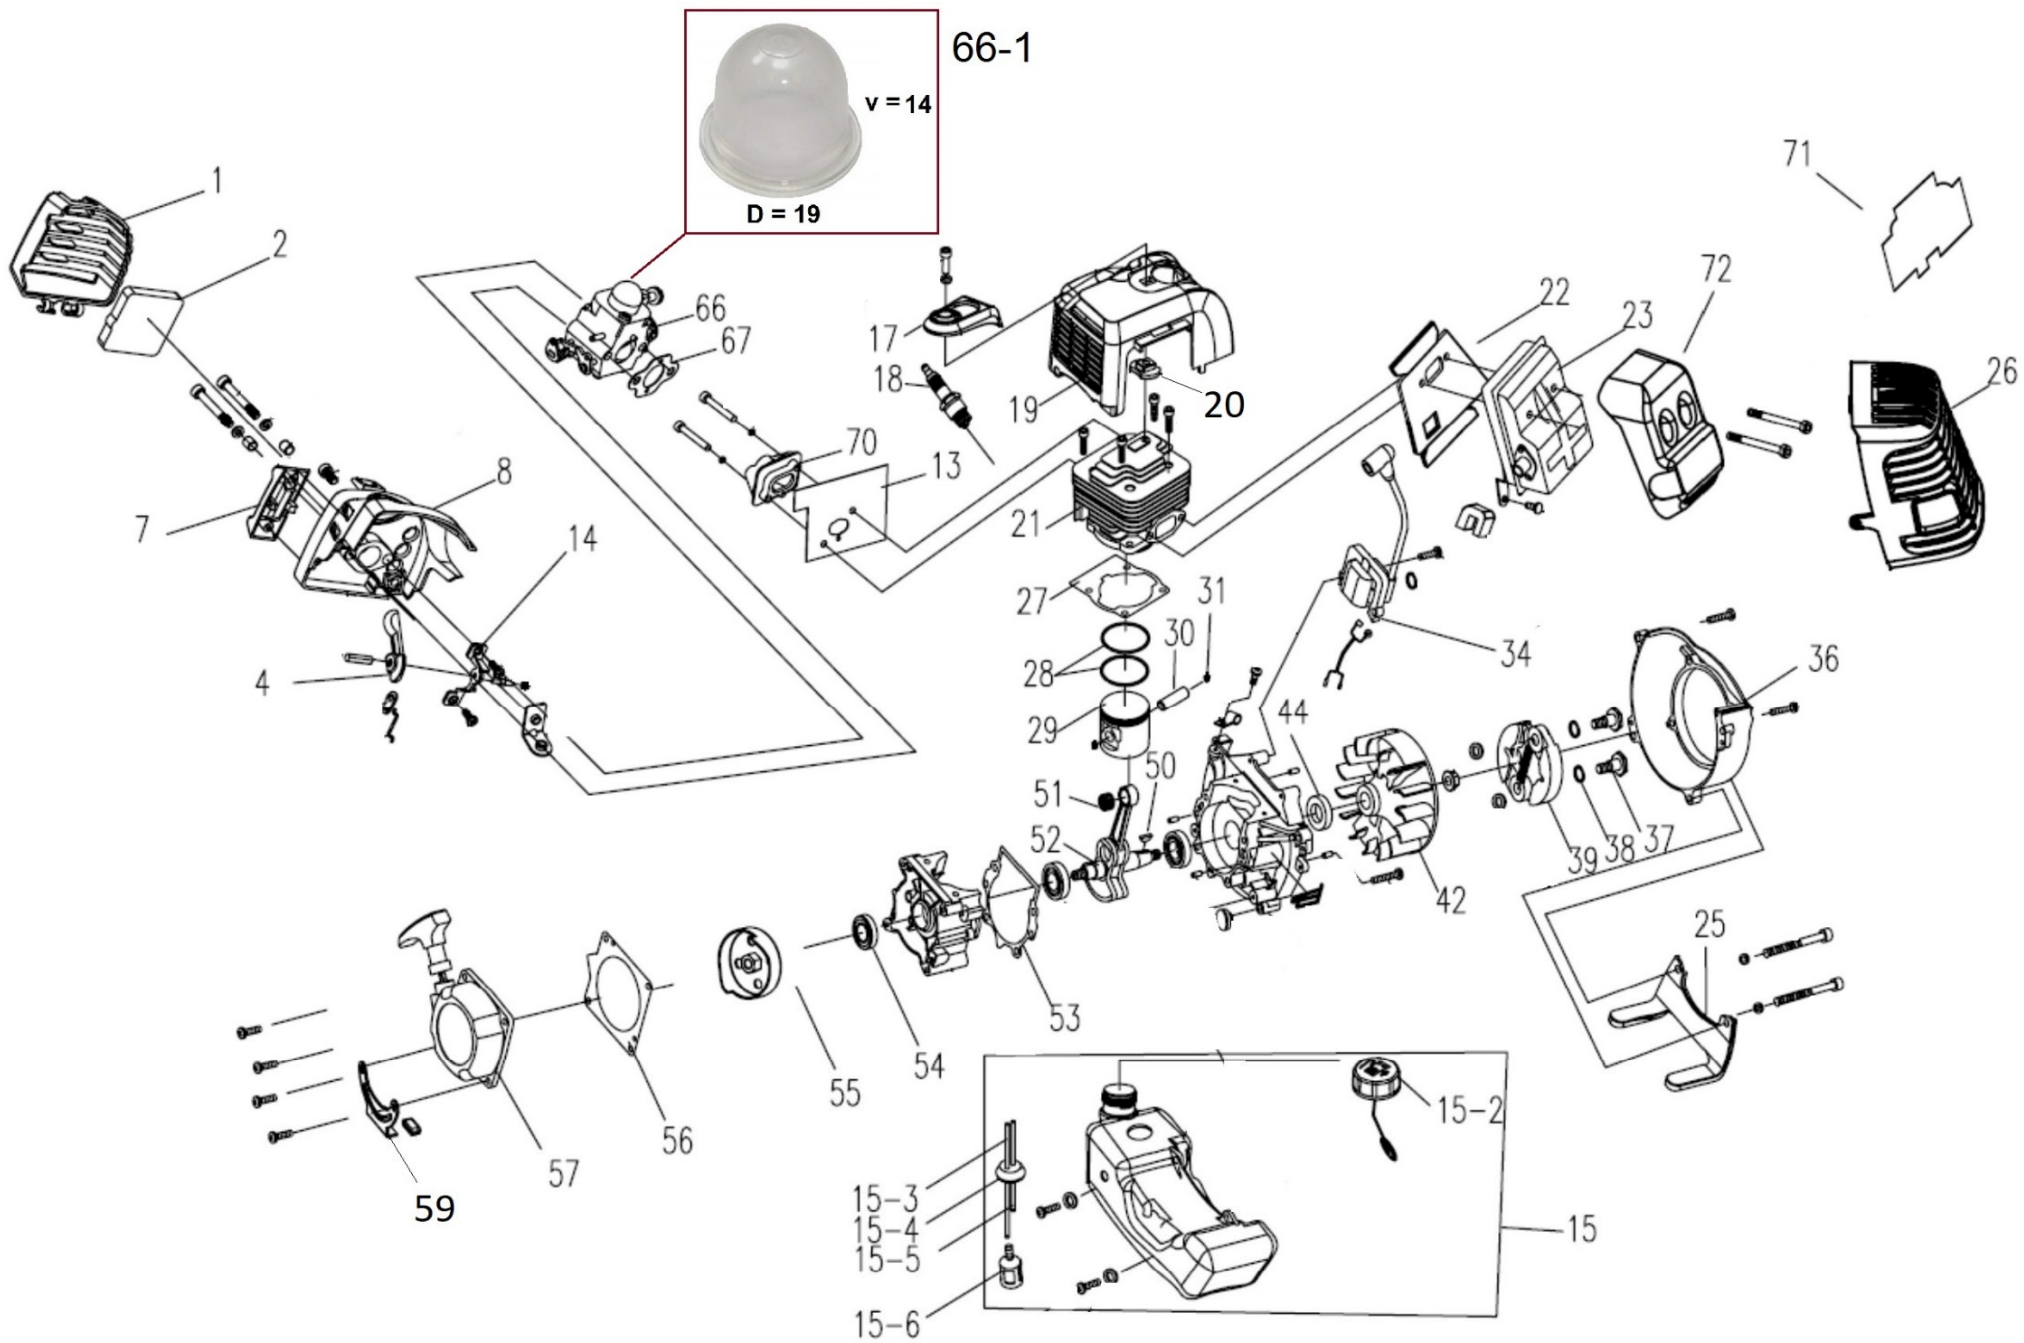

HECHT® 145 BTS

made for garden

Position	Part number	Název	Name
7	R14301007	Kryt klapky sytiče	Choke lever cover
8	R14301008	Příruba vzduchového filtru	Air filter base
15-2	124R01039	Palivová zátka kompletní	Fuel tank cover assembly
15-3	926500048	Palivová hadička	Fuel pipe
18	A958P	Svíčka zapalování	Spark plug
21	R14301021	Válec	Cylinder
26	R14301026	Plastový kryt výfuku	Exhaust plastic cover
27	R14301027	Těsnění válce	Cylinder gasket
28	R14301028	Pístní kroužek	Piston ring
29	R14301029	Píst	Piston
30	R14301030	Pístní čep	Piston pin
31	R14301031	Pojistka pístního čepu	Piston pin clip
34	Nedostupné	Cívka zapalování	Ignition coil
37	R14301037	Šroub spojky	Clutch bolt
38	R14301038	Podložka šroubu spojky	Washer
39	R14301039	Spojka kompletní	Clutch assembly
42	R14301042	Setrvačnick	Flywheel
44	152001047	Gufero	Oil seal
51	343001036	Jehlové ložisko	Needle bearing
52	R14301052	Kliková hřídel	Crankshaft
54	939M017	Gufero	Oil seal
56	R14301056	Vymezovací vložka	Starter gasket
57	1E40F-5.11NEW	Startér mechanický	Starter assembly
66-1	188-12	Balonek primeru	Primer bulb
71	Nedostupné	Těsnění	Gasket
72	R14301072	Kryt výfuku	Muffler cover