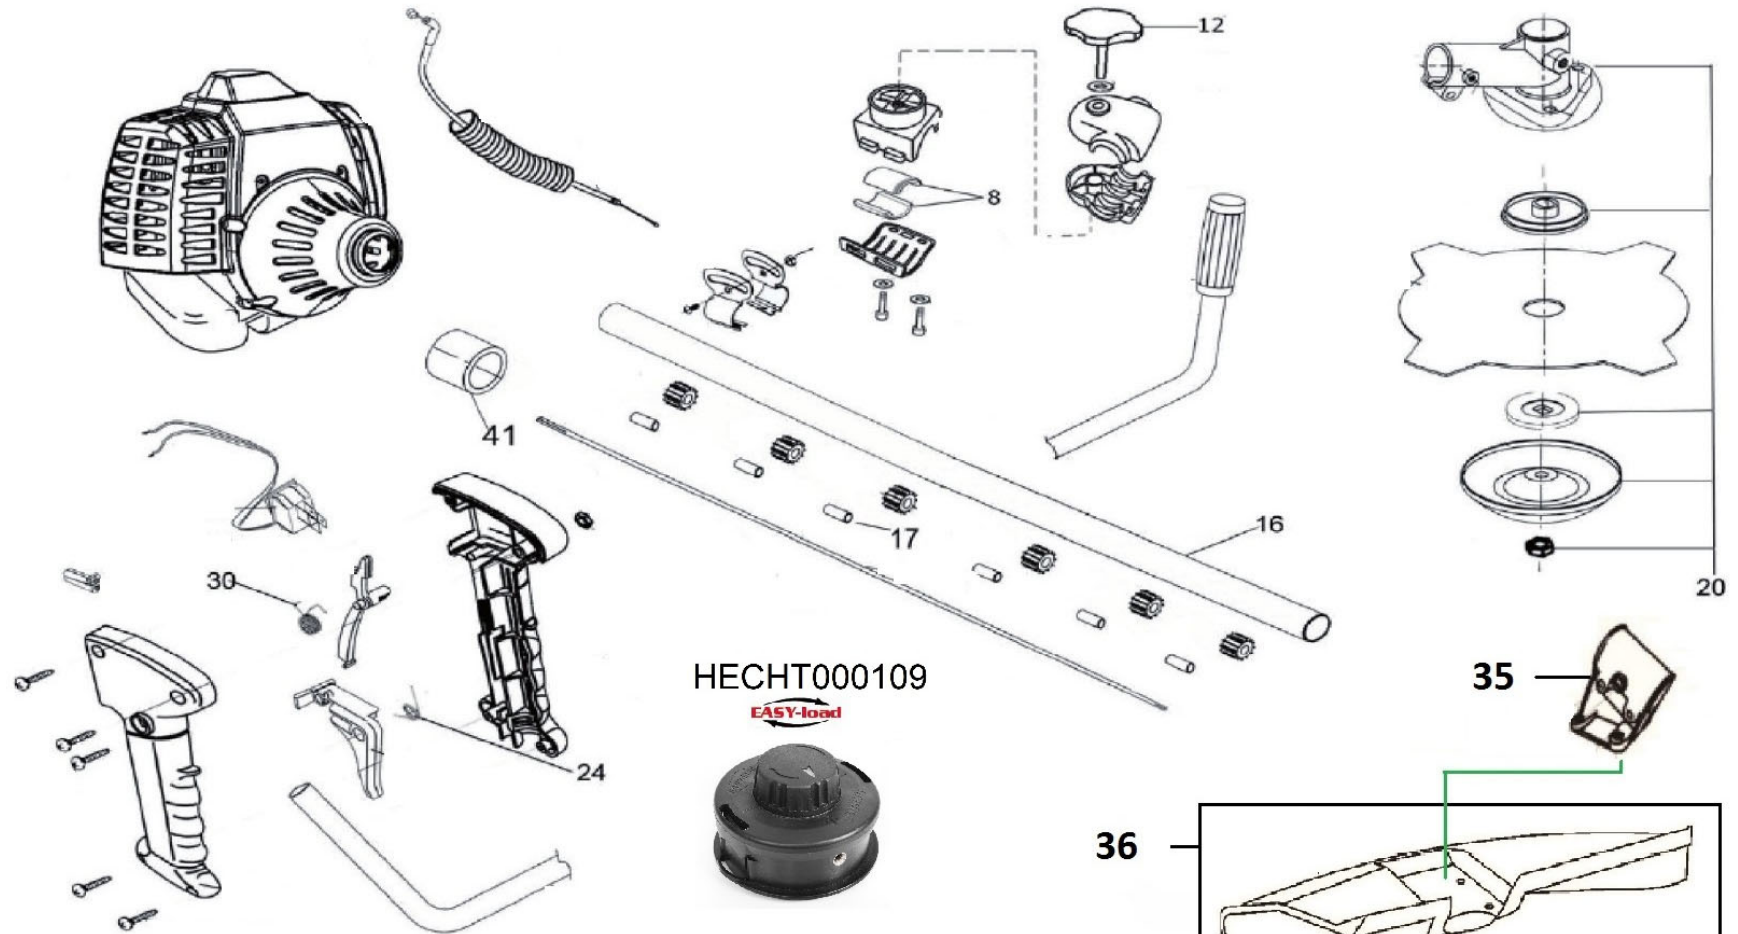

HECHT[®] 137

made for garden

Popruhy (Příslušenství)

HECHT000102 HECHT000103 HECHT000104

600050
255x1,4

600040
255x1,4

600250
255x1,4

Position	Part number	Název	Name
Na tento produkt lze objednat již pouze níže vedené díly / Only below listed spare parts can be ordered.			
8	340600225480	Silenblok	Rubber pad
12	350401008450	Šroub řídítek	Knob BOLT
16	332000214880	Tubus	Tube
17	350110007140	Pouzdro silenbloku	Bushing
24	331600311340	Pružina páčky plynu	Trigger spring
30	331600321340	Pružina plynu	Safety lever spring
35	133003030	Držák krytu sečení	Mowing guard holder
36	133003032	Kryt sečení kompletní	Mowing guard assembly
41	340600263260	Silenblok	Shock absorber
43	133003037	Přídavný kryt sečení	Additional mowing guard
44	133003039	Nůž struny	String blade
45	340600210500	Kryt nože struny	String blade cover

HECHT[®] 137

made for garden

HECHT[®] 137

made for garden

Position	Part number	Název	Name
13	939M017	Gufero	Oil seal
14	142101	Ložisko	Bearing
15	350200000530	Gufero	Oil seal
16	370100500840	Těsnění klikové skříně	Crankcase gasket
18	350300000560	Šroub vzduchového filtru	Filter cover bolt
21	E34045	Pružina spojky	Clutch spring
40	924601070	Palivová zátka	Fuel tank cap
42	151001070	Průchodka palivových hadiček	Fix of oil pipe
52	370100530100	Těsnění výfuku	Muffler gasket
55	350800000790	Woodruffovo pero	Woodruff key
56	350600000710	Pojistka pístního čepu	Piston pin clip
58	350100000020	Jehlové ložisko	Needle bearing
59	330100604310	Kliková hřídel	Crankshaft
64	A958P	Svíčka zapalování	Spark plug
75	02050020050	Karburátor	Carburetor
76	133001052	Vzduchový filtr	Air filter