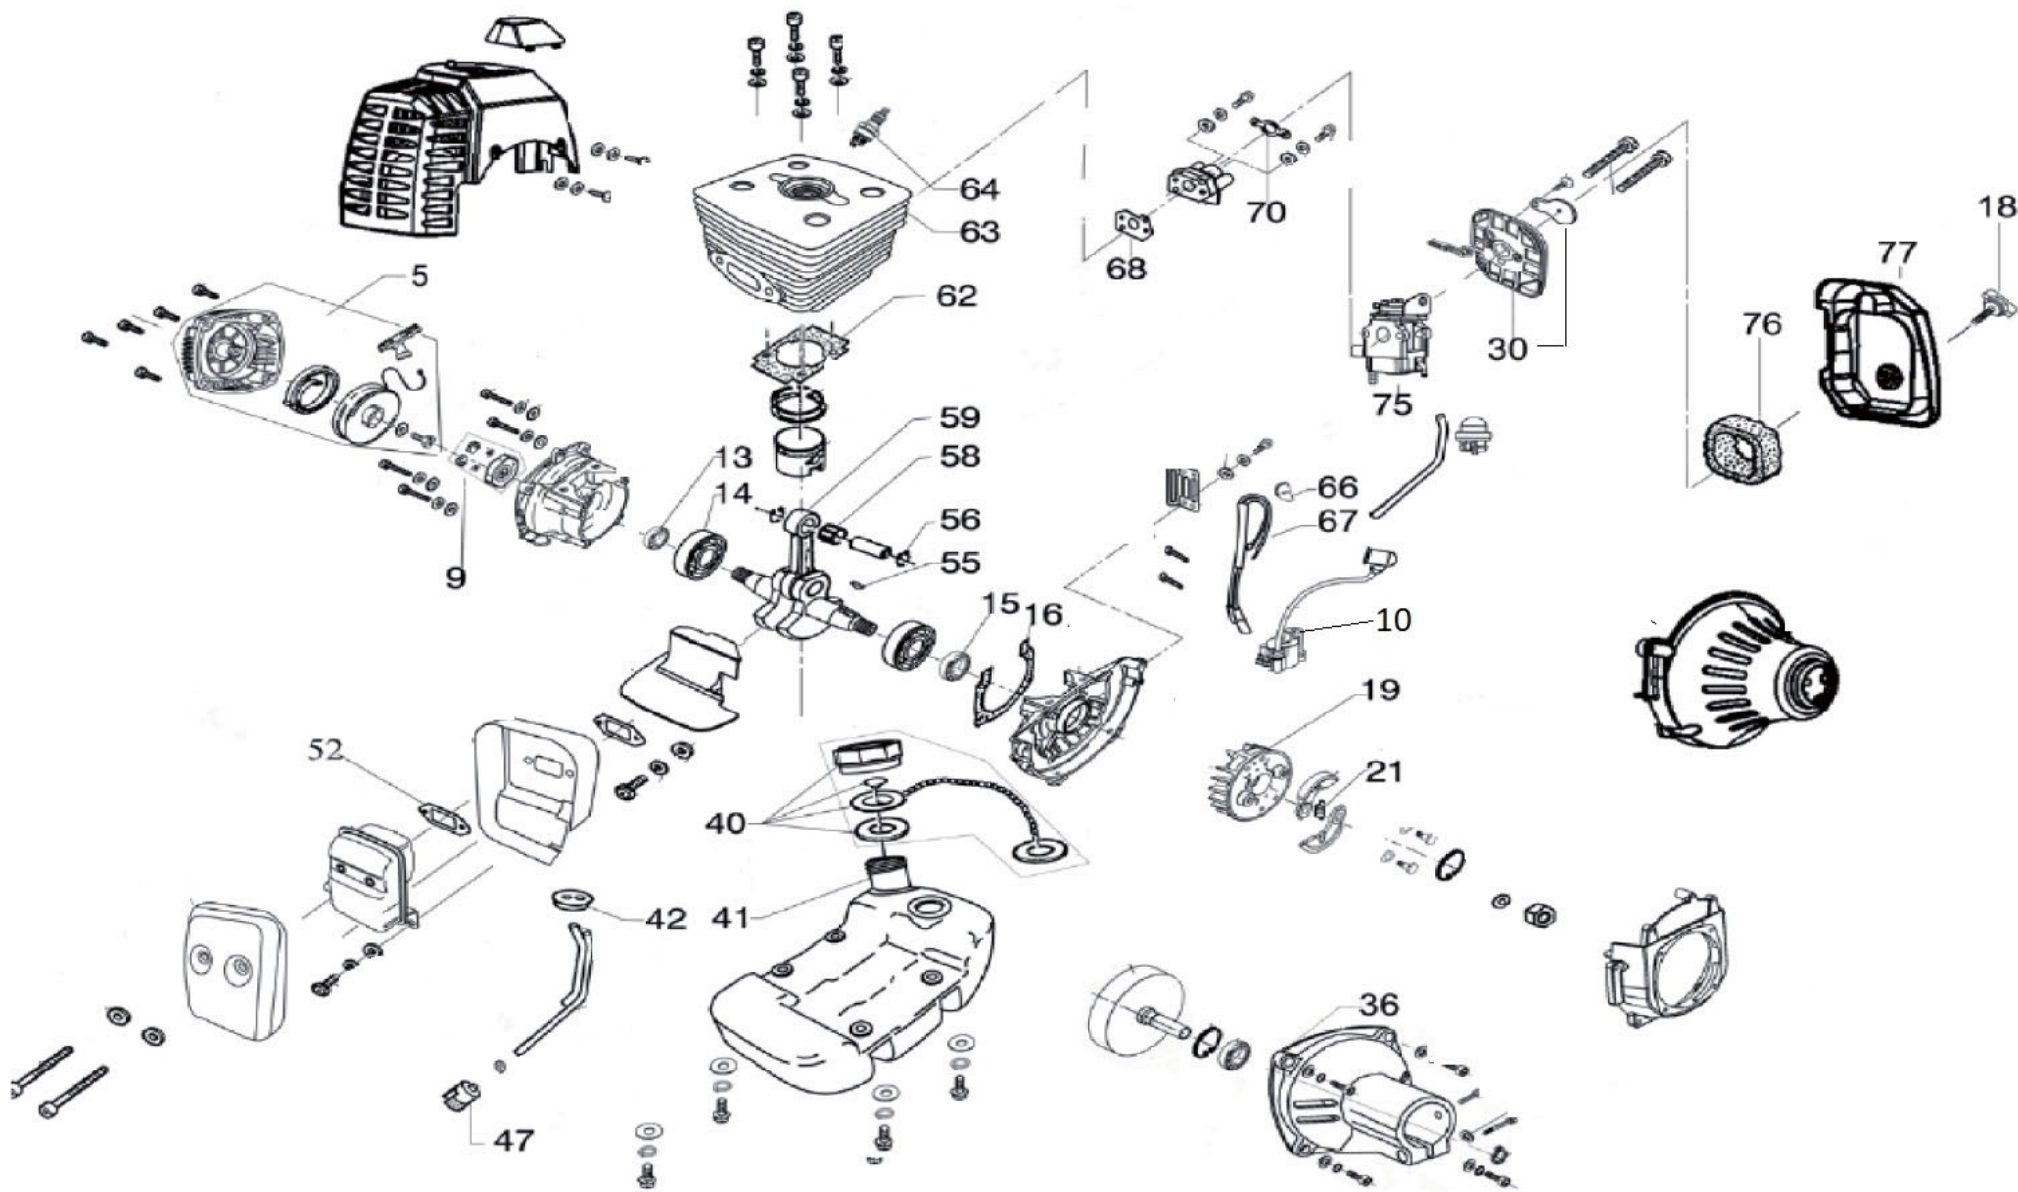

HECHT[®] 137

made for garden

Popruhy (Příslušenství)

HECHT000102 HECHT000103 HECHT000104

600050
255x1,4

600040
255x1,4

600250
255x1,4

Position	Part number	Název	Name
Na tento produkt lze objednat již pouze níže vedené díly / Only below listed spare parts can be ordered.			
8	340600225480	Silenblok	Rubber pad
12	350401008450	Šroub řídítek	Knob BOLT
16	332000214880	Tubus	Tube
17	350110007140	Pouzdro silenbloku	Bushing
24	331600311340	Pružina páčky plynu	Trigger spring
30	331600321340	Pružina plynu	Safety lever spring
35	133003030	Držák krytu sečení	Mowing guard holder
36	133003032	Kryt sečení kompletní	Mowing guard assembly
41	340600263260	Silenblok	Shock absorber
43	133003037	Přídavný kryt sečení	Additional mowing guard
44	133003039	Nůž struny	String blade
45	340600210500	Kryt nože struny	String blade cover

HECHT[®] 137

made for garden

HECHT[®] 137

made for garden

Position	Part number	Název	Name
13	939M017	Gufero	Oil seal
14	142101	Ložisko	Bearing
15	350200000530	Gufero	Oil seal
16	370100500840	Těsnění klikové skříně	Crankcase gasket
18	350300000560	Šroub vzduchového filtru	Filter cover bolt
21	E34045	Pružina spojky	Clutch spring
40	924601070	Palivová zátka	Fuel tank cap
42	151001070	Průchodka palivových hadiček	Fix of oil pipe
52	370100530100	Těsnění výfuku	Muffler gasket
55	350800000790	Woodruffovo pero	Woodruff key
56	350600000710	Pojistka pístního čepu	Piston pin clip
58	350100000020	Jehlové ložisko	Needle bearing
59	330100604310	Kliková hřídel	Crankshaft
64	A958P	Svíčka zapalování	Spark plug
75	02050020050	Karburátor	Carburetor
76	133001052	Vzduchový filtr	Air filter