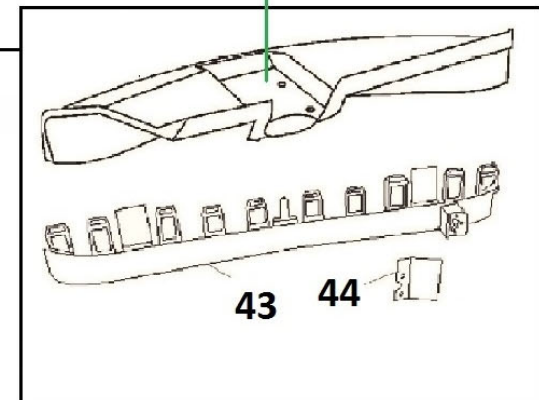

HECHT[®] 137

made for garden

Popruhy (Příslušenství)

HECHT000102 HECHT000103 HECHT000104

600050
255x1,4

600040
255x1,4

600250
255x1,4

Position	Part number	Název	Name
Na tento produkt lze objednat již pouze níže vedené díly / Only below listed spare parts can be ordered.			
8	340600225480	Silenblok	Rubber pad
12	350401008450	Šroub řídítek	Knob BOLT
16	332000214880	Tubus	Tube
17	350110007140	Pouzdro silenbloku	Bushing
24	331600311340	Pružina páčky plynu	Trigger spring
30	331600321340	Pružina plynu	Safety lever spring
35	133003030	Držák krytu sečení	Mowing guard holder
36	133003032	Kryt sečení kompletní	Mowing guard assembly
41	340600263260	Silenblok	Shock absorber
43	133003037	Přídavný kryt sečení	Additional mowing guard
44	133003039	Nůž struny	String blade
45	340600210500	Kryt nože struny	String blade cover

HECHT[®] 137

made for garden

HECHT[®] 137

made for garden

Position	Part number	Název	Name
13	939M017	Gufero	Oil seal
14	142101	Ložisko	Bearing
15	350200000530	Gufero	Oil seal
16	370100500840	Těsnění klikové skříně	Crankcase gasket
18	350300000560	Šroub vzduchového filtru	Filter cover bolt
21	E34045	Pružina spojky	Clutch spring
40	924601070	Palivová zátka	Fuel tank cap
42	151001070	Průchodka palivových hadiček	Fix of oil pipe
52	370100530100	Těsnění výfuku	Muffler gasket
55	350800000790	Woodruffovo pero	Woodruff key
56	350600000710	Pojistka pístního čepu	Piston pin clip
58	350100000020	Jehlové ložisko	Needle bearing
59	330100604310	Kliková hřídel	Crankshaft
64	A958P	Svíčka zapalování	Spark plug
75	02050020050	Karburátor	Carburetor
76	133001052	Vzduchový filtr	Air filter